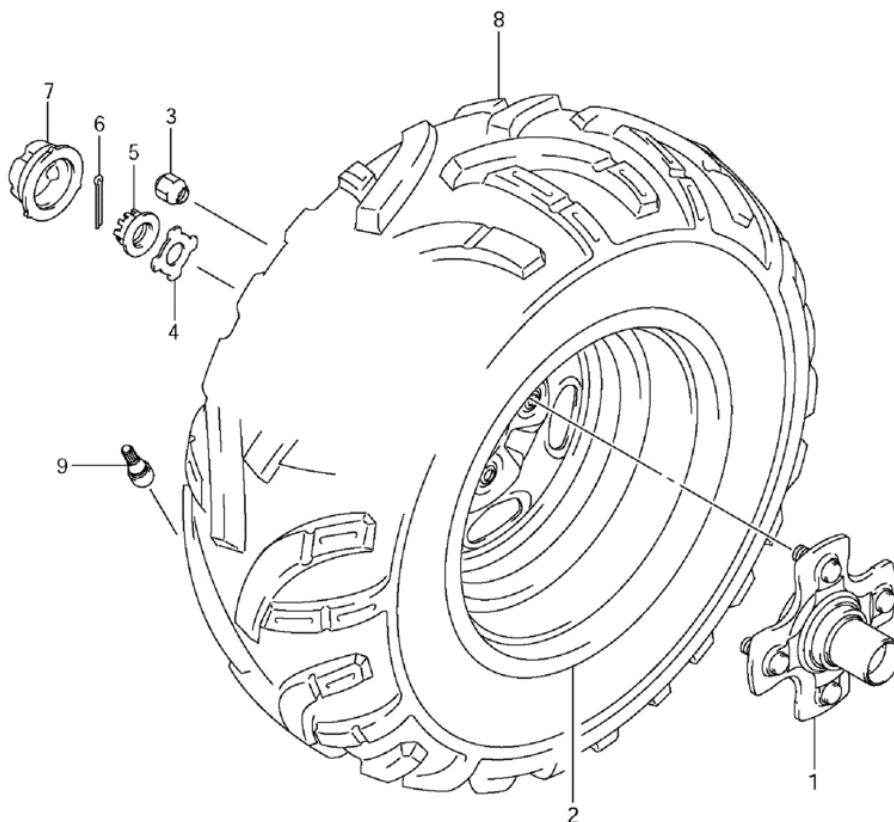

СПИСОК ДЕТАЛЕЙ ДЛЯ "RIGHT REAR WHEEL (LT-A750XPL3 E28)" SUZUKI LT-A750XPZ

//OEM.MOTO-ALL.RU/

ТЕЛ.: +7 (495) 177-12-75

FIG.99

СПИСОК ДЕТАЛЕЙ ДЛЯ "RIGHT REAR WHEEL (LT-A750XPL3 E28)" SUZUKI LT-A750XPZ

//OEM.MOTO-ALL.RU/

ТЕЛ.: +7 (495) 177-12-75

№	№ OEM	наличие / срок поставки	Наименование	Кол-во в узле
2-1	65310-31G60-291	Срок поставки от 27 дней	RIM COMP,R/WHL	1
2-2	65310-31G60-YUM	Срок поставки от 27 дней	RIM,RR WHL(12X7)	1
3	09159-10114	Срок поставки от 27 дней	NUT,WHEEL SET	4
4	64723-03G00	Срок поставки от 27 дней	WASHER,HUB	1
5	09141-20008	Срок поставки от 27 дней	NUT,HUB	1
6	04111-4035A	Срок поставки от 27 дней	PIN	1
7	54725-09F01	Срок поставки от 27 дней	CAP,WHEEL,CENTE	1
8	65110-31G20	Срок поставки от 27 дней	TIRE,RR	1
9	43130-24A00	Срок поставки от 27 дней	VALVE ASSY	1