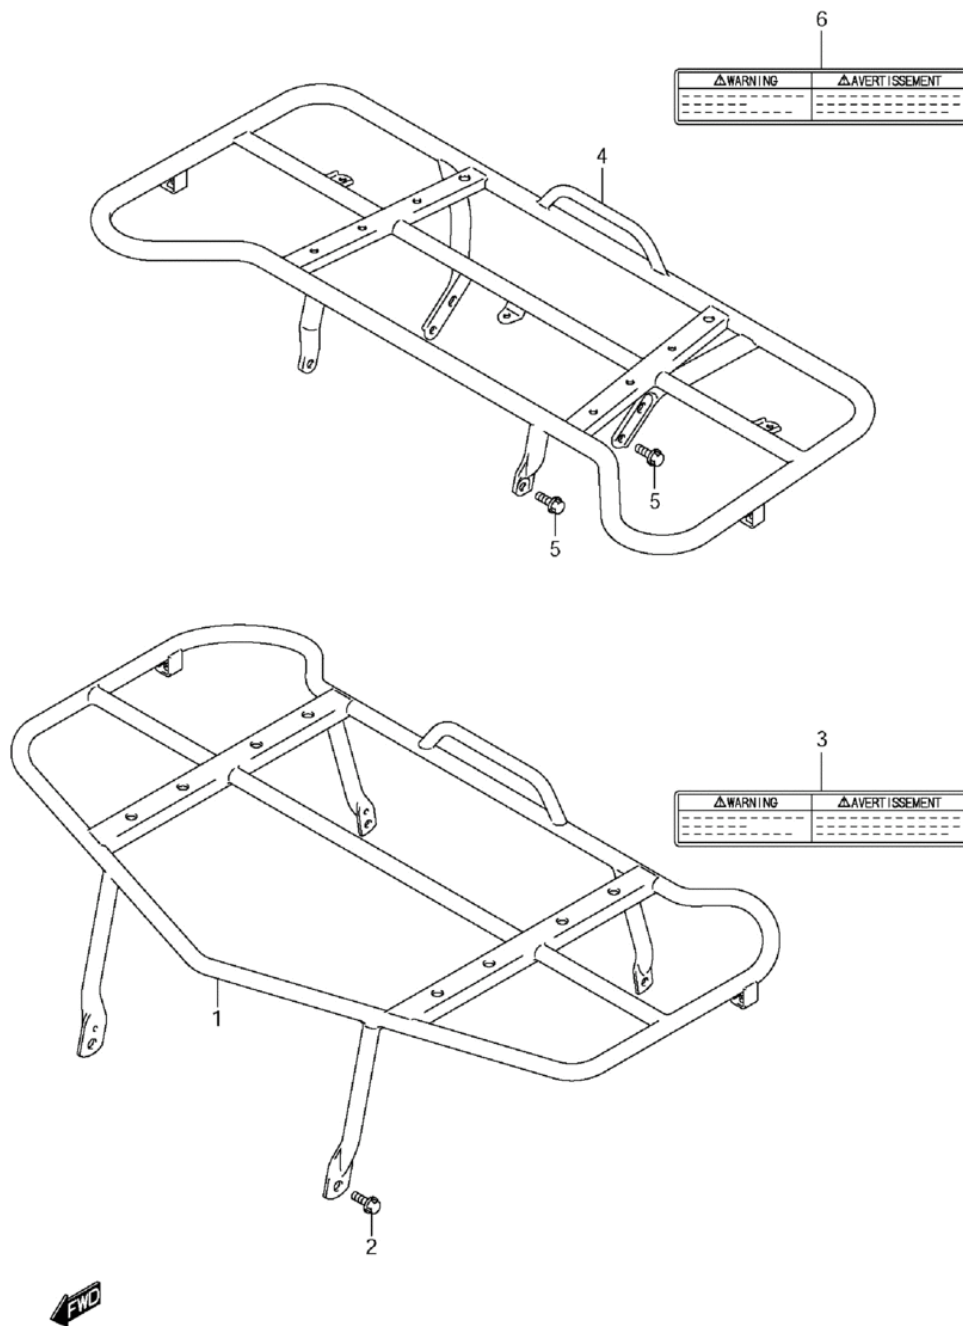

СПИСОК ДЕТАЛЕЙ ДЛЯ "CARRIER (LT-A750XPL3 E28)" SUZUKI LT-A750XPZ

//OEM.MOTO-ALL.RU/

ТЕЛ.: +7 (495) 177-12-75

FIG.54

СПИСОК ДЕТАЛЕЙ ДЛЯ "CARRIER (LT-A750XPL3 E28)" SUZUKI LT-A750XPZ

//OEM.MOTO-ALL.RU/

ТЕЛ.: +7 (495) 177-12-75

№	№ OEM	наличие / срок поставки	Наименование	Кол-во в узле
1	46410-31G13-YSN	Срок поставки от 27 дней	CARRIER,FRONT	1
4	46310-31GB2-YSN	Срок поставки от 27 дней	CARRIER,REAR	1