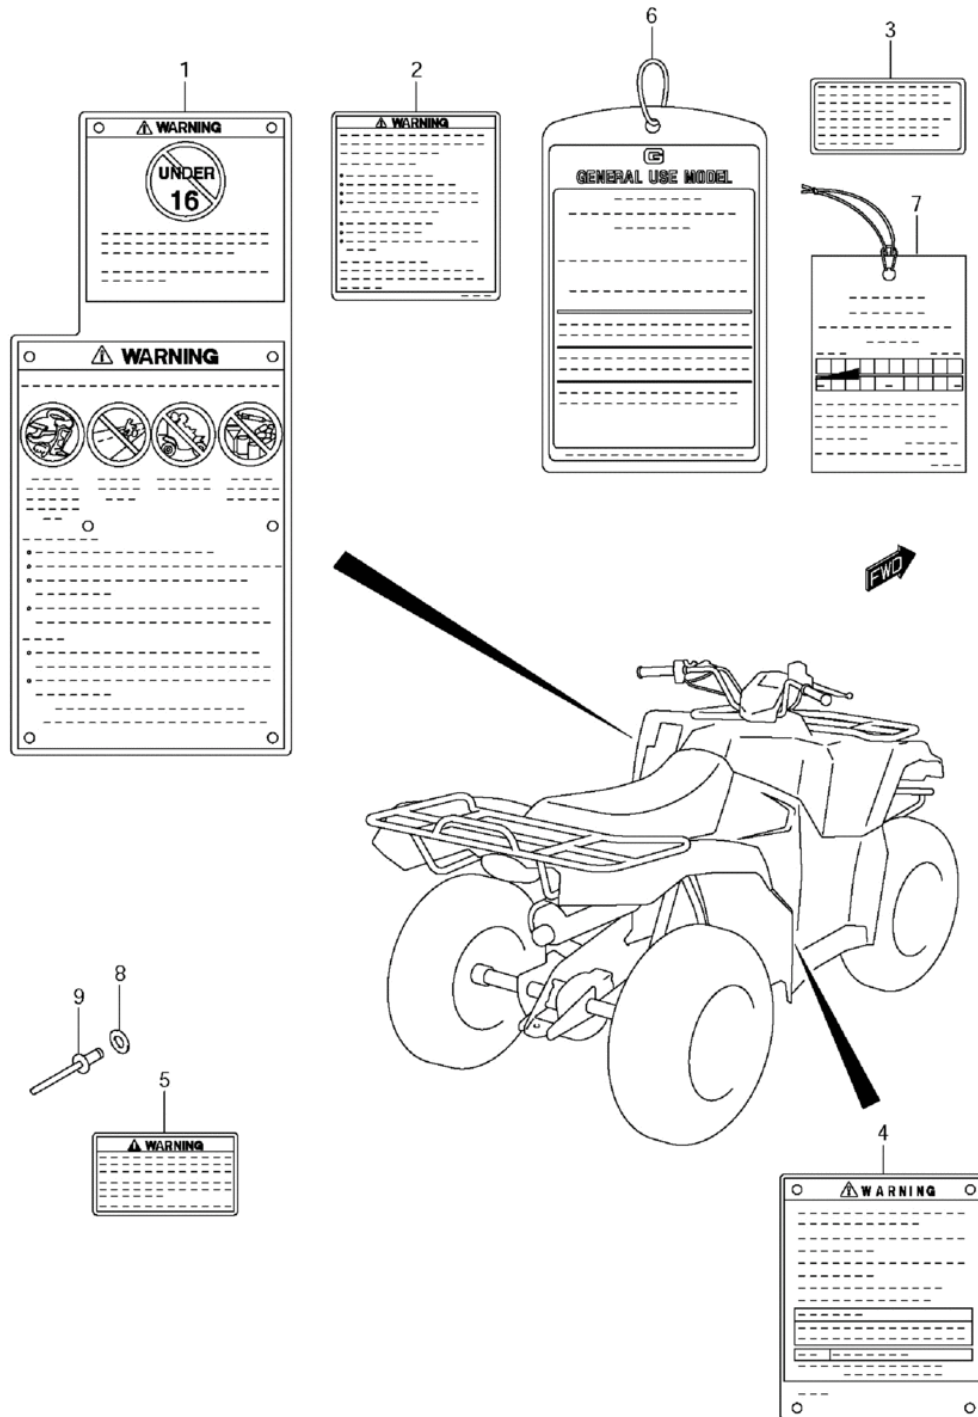

### FIG.72

LT-F400FL2 P28 P33\_072  
LABEL

# СПИСОК ДЕТАЛЕЙ ДЛЯ "LABEL (LT-F400F E33)" SUZUKI LT-F400F

//OEM.MOTO-ALL.RU/

ТЕЛ.: +7 (495) 177-12-75

№	№ OEM	наличие / срок поставки	Наименование	Кол-во в узле
1	68921-31G10	Срок поставки от 27 дней	LABEL,GENERAL W	1
2	68633-09F00	Срок поставки от 27 дней	LABEL,GEAR SHIF	1
3	68353-26E02	Срок поставки от 27 дней	LABEL,MANUAL NO	1
4	68332-27HE0	Срок поставки от 27 дней	LABEL,TIRE INFO	1
5	68617-03G00	Срок поставки от 27 дней	LABEL,TRAILER T	1
6	68399-31G00	Срок поставки от 27 дней	TAG,ATV CATEGOR	1
7	18810-27H30	Срок поставки от 27 дней	TAG,HANG	1
8	68928-09F00	Срок поставки от 27 дней	WASHER	12
9	68929-09F00	Срок поставки от 27 дней	RIVET,WARNING L	12
10	99011-27H64-03A	Срок поставки от 27 дней	LT-F400F 2012 O (NOT ILLUSTRATED)	1