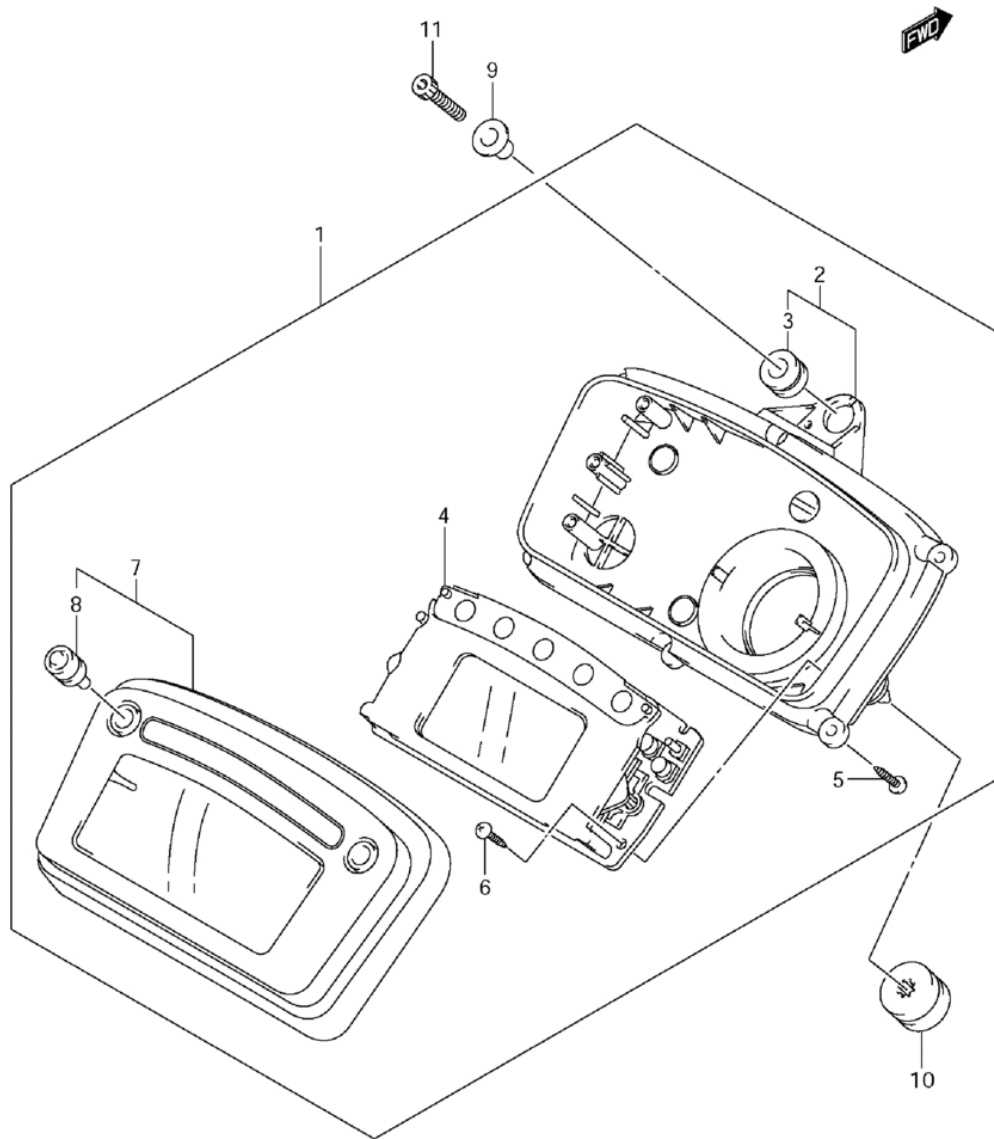

# СПИСОК ДЕТАЛЕЙ ДЛЯ "SPEEDOMETER (LT-A750X L2 E28)" SUZUKI LT-A750XZ

//OEM.MOTO-ALL.RU/

ТЕЛ.: +7 (495) 177-12-75

**FIG.35**

# СПИСОК ДЕТАЛЕЙ ДЛЯ "SPEEDOMETER (LT-A750X L2 E28)" SUZUKI LT-A750XZ

//ОЕМ.МОТО-ALL.RU/

ТЕЛ.: +7 (495) 177-12-75

№	№ OEM	наличие / срок поставки	Наименование	Кол-во в узле
1	34100-31GA0	Срок поставки от 27 дней	SPEEDOMETER ASS	1
2	34111-31GE0	Срок поставки от 27 дней	LOWER CASE ASSY	1
3	34955-03GE0	Срок поставки от 27 дней	CUSHION METER	1
4	34120-31GA0	Срок поставки от 27 дней	SPEEDOMETER SCR	1
5	34149-03G00	Срок поставки от 27 дней	SCREW,3X14	6
6	34149-31F10	Срок поставки от 27 дней	SCREW,PAN HEAD,	4
7	34150-31GE0	Срок поставки от 27 дней	UPPER CAS ASSY	1
8	34124-03GE0	Срок поставки от 27 дней	SWITCH, LEVER	2
9	34187-47F00	Срок поставки от 27 дней	SPACER,SPEEDOME	1
10	34955-13E00	Срок поставки от 27 дней	CUSHION,GPS	2
11	07130-0520B	Срок поставки от 27 дней	BOLT	1