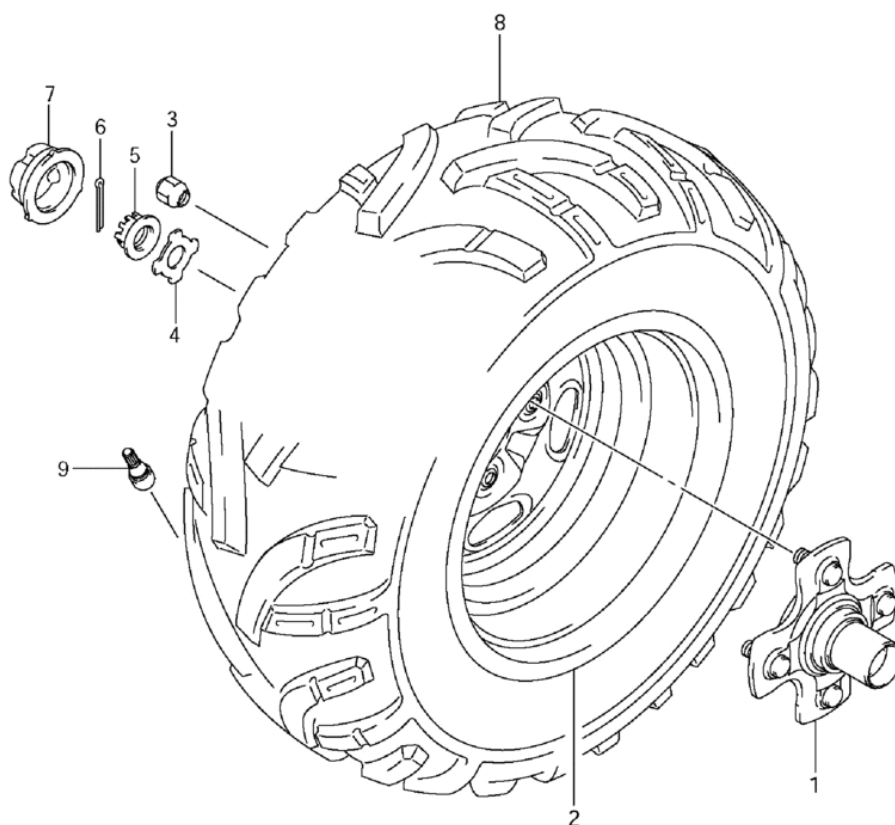

СПИСОК ДЕТАЛЕЙ ДЛЯ "RIGHT REAR WHEEL (LT-A750XPL2 E28)" SUZUKI LT-A750XP

//OEM.MOTO-ALL.RU/

ТЕЛ.: +7 (495) 177-12-75

FIG.99

СПИСОК ДЕТАЛЕЙ ДЛЯ "RIGHT REAR WHEEL (LT-A750XPL2 E28)" SUZUKI LT-A750XP

//OEM.MOTO-ALL.RU/

ТЕЛ.: +7 (495) 177-12-75

№	№ OEM	наличие / срок поставки	Наименование	Кол-во в узле
2-3	65310-31G60-YUM	Срок поставки от 27 дней	RIM,RR WHL(12X7	1
2-2	65310-31G60-291	Срок поставки от 27 дней	RIM COMP,R/WHL	1
2-1	65310-31G20-YSR	Срок поставки от 27 дней	RIM CMPL,R/WHL	1
2-4	65310-31G30	Срок поставки от 27 дней	RIM,RR WHEEL	1
3	09159-10114	Срок поставки от 27 дней	NUT,WHEEL SET	4
4	64723-03G00	Срок поставки от 27 дней	WASHER,HUB	1
5	09141-20008	Срок поставки от 27 дней	NUT,HUB	1
6	04111-4035A	Срок поставки от 27 дней	PIN	1
7	54725-09F01	Срок поставки от 27 дней	CAP,WHEEL,CENTE	1
9	43130-24A00	Срок поставки от 27 дней	VALVE ASSY	1