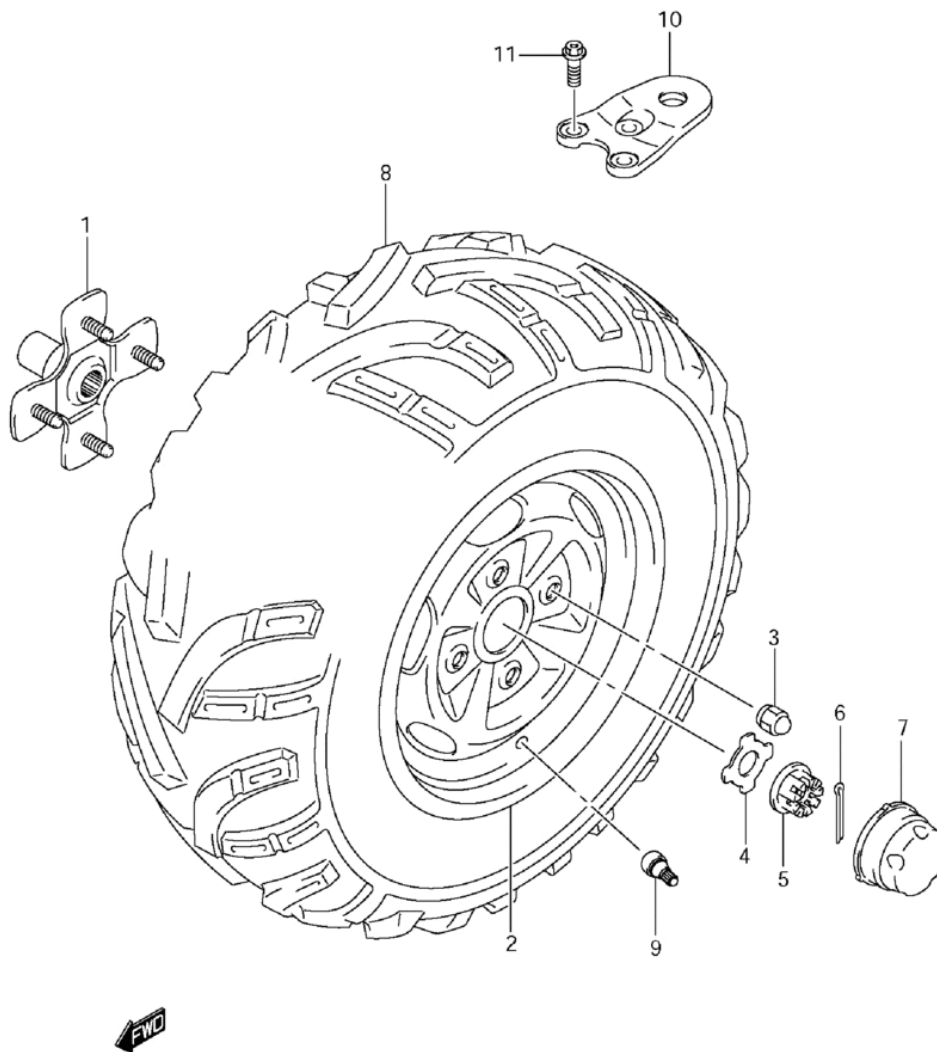

# СПИСОК ДЕТАЛЕЙ ДЛЯ "LEFT REAR WHEEL (LT-A750XPZL2 E33)" SUZUKI LT-A750XP

//OEM.MOTO-ALL.RU/

ТЕЛ.: +7 (495) 177-12-75

**FIG.106**

# СПИСОК ДЕТАЛЕЙ ДЛЯ "LEFT REAR WHEEL (LT-A750XPZL2 E33)" SUZUKI LT-A750XP

//OEM.MOTO-ALL.RU/

ТЕЛ.: +7 (495) 177-12-75

№	№ OEM	наличие / срок поставки	Наименование	Кол-во в узле
2-1	65310-31G20-YSR	Срок поставки от 27 дней	RIM CMPL,R/WHL	1
2-2	65310-31G60-291	Срок поставки от 27 дней	RIM COMP,R/WHL	1
3	09159-10114	Срок поставки от 27 дней	NUT,WHEEL SET	4
4	64723-03G00	Срок поставки от 27 дней	WASHER,HUB	1
5	09141-20008	Срок поставки от 27 дней	NUT,HUB	1
6	04111-4035A	Срок поставки от 27 дней	PIN	1
7	54725-09F01	Срок поставки от 27 дней	CAP,WHEEL,CENTE	1
9	43130-24A00	Срок поставки от 27 дней	VALVE ASSY	1
10	95211-31G00	Срок поставки от 27 дней	PLATE,TRAILER T	1
11	09103-10366	Срок поставки от 27 дней	BOLT,FOOTREST B	3