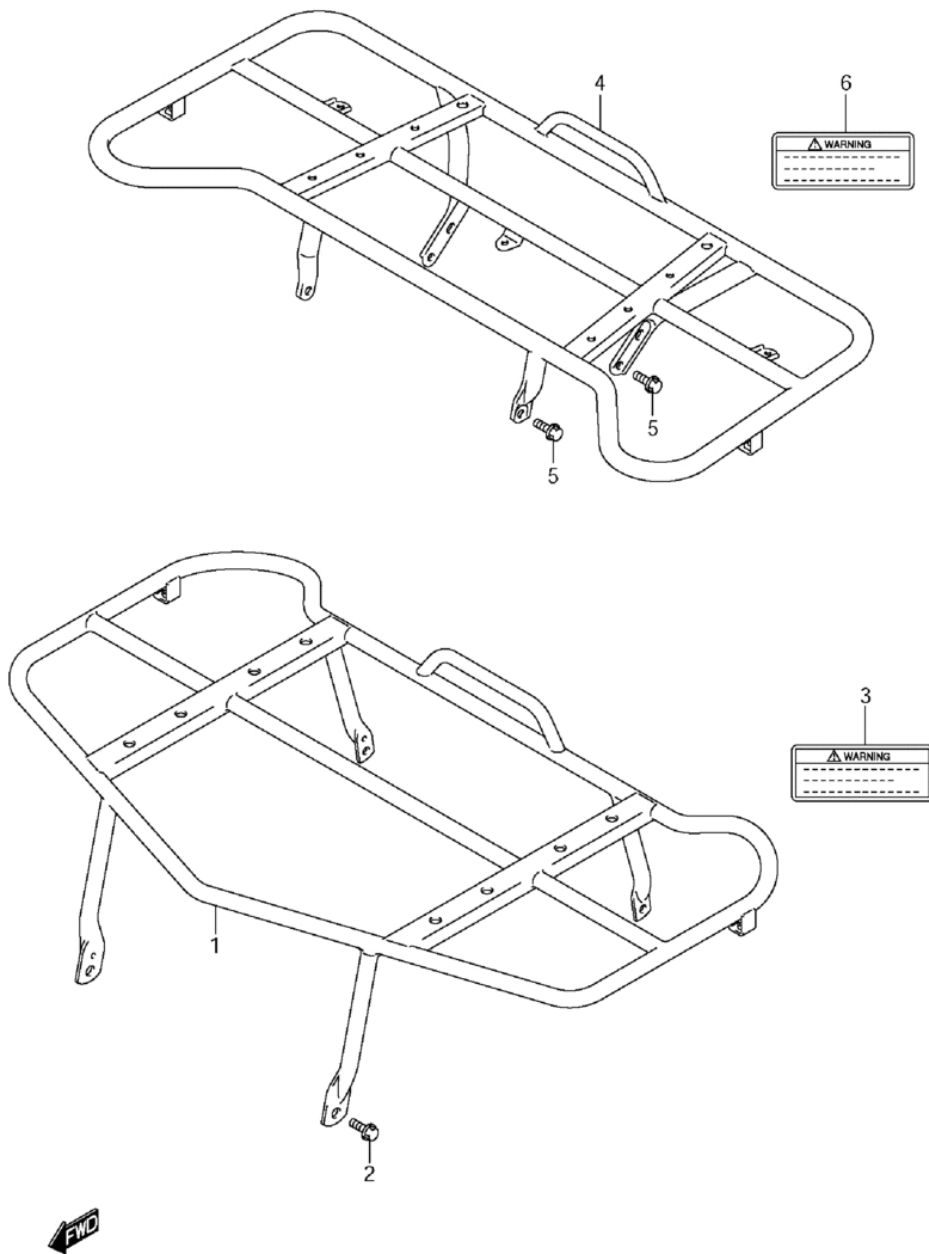

FIG.56

СПИСОК ДЕТАЛЕЙ ДЛЯ "CARRIER (LT-A500XZ E33)" SUZUKI LT-A500XZ

//OEM.MOTO-ALL.RU/

ТЕЛ.: +7 (495) 177-12-75

№	№ OEM	наличие / срок поставки	Наименование	Кол-во в узле
1	46410-31G13-YSN	Срок поставки от 27 дней	CARRIER,FRONT	1
3	68381-31G00	Срок поставки от 27 дней	LABEL,CARRIER W	1
4	46310-31GB2-YSN	Срок поставки от 27 дней	CARRIER,REAR	1
6	68381-31G10	Срок поставки от 27 дней	LABEL,CARRIER W	1