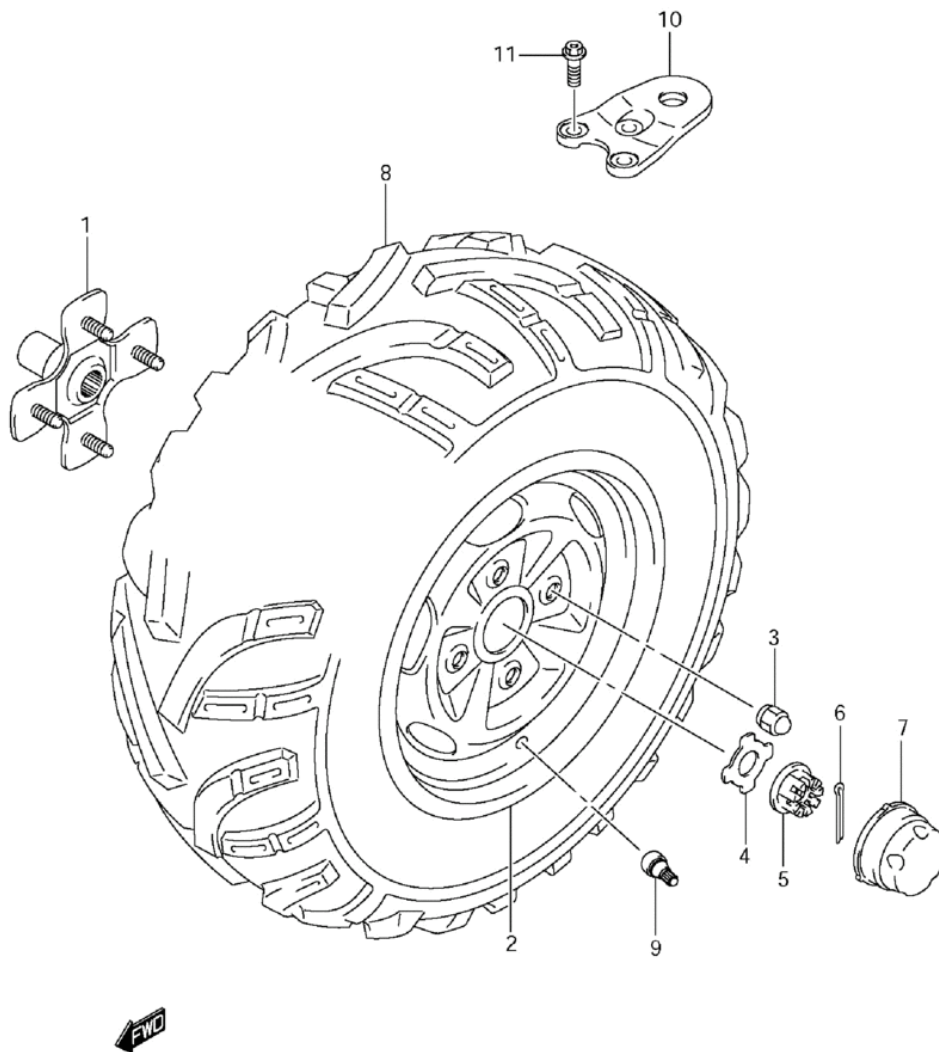

СПИСОК ДЕТАЛЕЙ ДЛЯ "LEFT REAR WHEEL (LT-A500XPL2 E33)" SUZUKI LT-A500XP

//OEM.MOTO-ALL.RU/

ТЕЛ.: +7 (495) 177-12-75

FIG.103

СПИСОК ДЕТАЛЕЙ ДЛЯ "LEFT REAR WHEEL (LT-A500XPL2 E33)" SUZUKI LT-A500XP

//OEM.MOTO-ALL.RU/

ТЕЛ.: +7 (495) 177-12-75

№	№ OEM	наличие / срок поставки	Наименование	Кол-во в узле
2-2	65310-31G60-291	Срок поставки от 27 дней	RIM COMP,R/WHL	1
2-1	65310-31G20-YSR	Срок поставки от 27 дней	RIM CMPL,R/WHL	1
2-3	65310-31G60-YUM	Срок поставки от 27 дней	RIM,RR WHL(12X7	1
3	09159-10114	Срок поставки от 27 дней	NUT,WHEEL SET	4
4	64723-03G00	Срок поставки от 27 дней	WASHER,HUB	1
5	09141-20008	Срок поставки от 27 дней	NUT,HUB	1
6	04111-4035A	Срок поставки от 27 дней	PIN	1
7	54725-09F01	Срок поставки от 27 дней	CAP,WHEEL,CENTE	1
8	65110-31G20	Срок поставки от 27 дней	TIRE,RR	1
9	43130-24A00	Срок поставки от 27 дней	VALVE ASSY	1
10	95211-31G00	Срок поставки от 27 дней	PLATE,TRAILER T	1
11	09103-10366	Срок поставки от 27 дней	BOLT,FOOTREST B	3