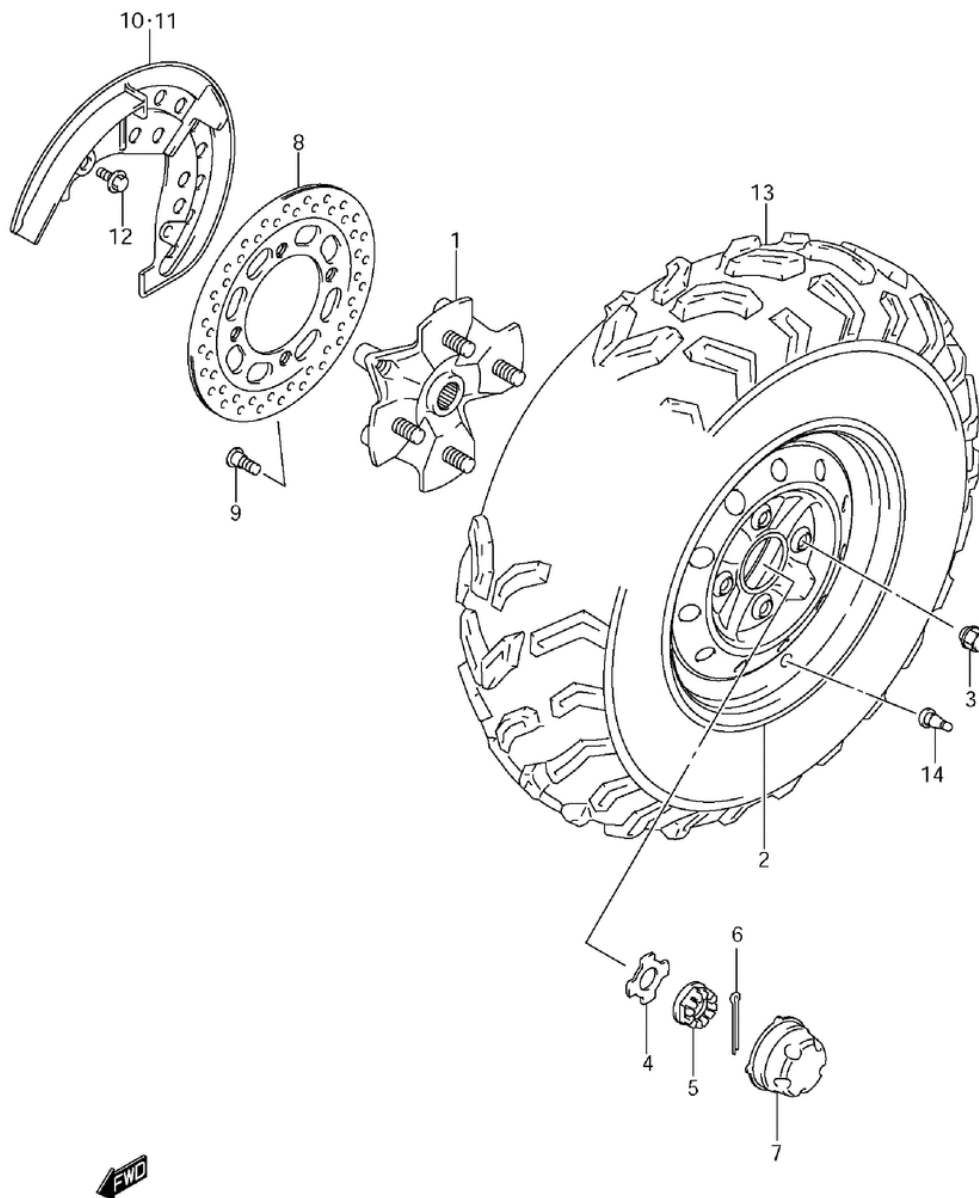

# СПИСОК ДЕТАЛЕЙ ДЛЯ "FRONT WHEEL (LT-A500X L1 E33)" SUZUKI LT-A500XZ

//OEM.MOTO-ALL.RU/

ТЕЛ.: +7 (495) 177-12-75

FIG.89

LT-A500XL1 P28 P33\_089  
FRONT WHEEL

# СПИСОК ДЕТАЛЕЙ ДЛЯ "FRONT WHEEL (LT-A500X L1 E33)" SUZUKI LT-A500XZ

//OEM.MOTO-ALL.RU/

ТЕЛ.: +7 (495) 177-12-75

№	№ OEM	наличие / срок поставки	Наименование	Кол-во в узле
1	54110-31G00	Срок поставки от 27 дней	HUB,FRONT WHEEL	2
2	55310-11H00-291	Срок поставки от 27 дней	RIM COMP, FRT.	2
3	09140-10021	Срок поставки от 27 дней	NUT	8
4	64723-09F00	Срок поставки от 27 дней	WASHER,HUB	2
5	09141-18010	Срок поставки от 27 дней	NUT,REAR HUB	1
6	04111-4035A	Срок поставки от 27 дней	PIN	2
7	54725-09F01	Срок поставки от 27 дней	CAP,WHEEL,CENTE	2
8	59211-31G10	Срок поставки от 27 дней	DISC, FRONT BRA	2
9	09106-08160	Срок поставки от 6 дней	BOLT,DISC	8
10	59231-31G10	Срок поставки от 27 дней	COVER,FRONT DIS	1
11	59431-31G10	Срок поставки от 27 дней	COVER,FRONT DIS	1
12	09111-06085	Срок поставки от 27 дней	BOLT	4
13	55110-11H00	Срок поставки от 19 дней	TIRE,FR(AT25X10	2
14	43130-24A00	Срок поставки от 27 дней	VALVE ASSY	2