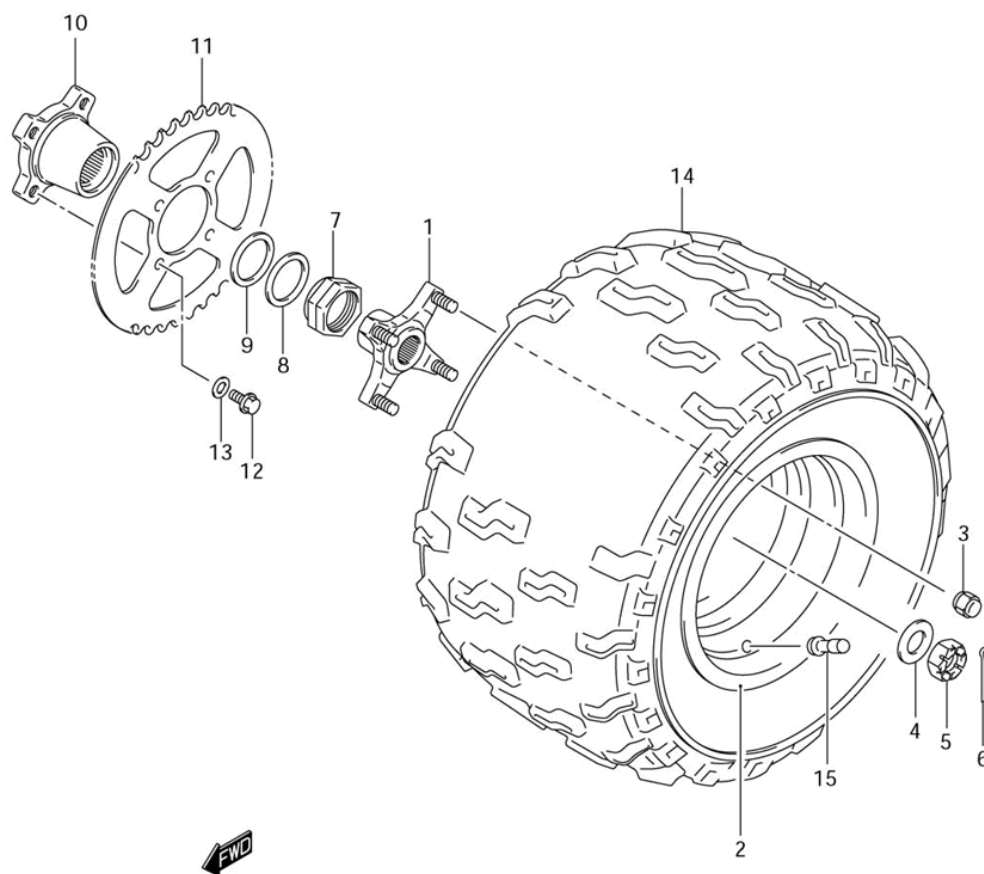

СПИСОК ДЕТАЛЕЙ ДЛЯ "LEFT REAR WHEEL" SUZUKI LT Z400

//OEM.MOTO-ALL.RU/

ТЕЛ.: +7 (495) 177-12-75

FIG.54

LT-Z400K8 E28 E33_054
LEFT REAR WHEEL-C

СПИСОК ДЕТАЛЕЙ ДЛЯ "LEFT REAR WHEEL" SUZUKI LT Z400

//OEM.MOTO-ALL.RU/

ТЕЛ.: +7 (495) 177-12-75

№	№ OEM	наличие / срок поставки	Наименование	Кол-во в узле
1	64110-07G10-019	Срок поставки от 27 дней	HUB,REAR WHEEL	1
2-1	65310-07G10	Срок поставки от 27 дней	RIM,REAR WHEEL	1
2-2	65310-07G20-YPJ	Срок поставки от 27 дней	RIM,RR WHEEL(9X (BLACK))	1
3	09159-10114	Срок поставки от 27 дней	NUT,WHEEL SET	4
4	09164-20002	Срок поставки от 27 дней	PRI PINION WASH	1
5	09141-20002	Срок поставки от 27 дней	NUT	1
6	04111-4035A	Срок поставки от 27 дней	PIN	1
7	64870-19A10	Срок поставки от 27 дней	NUT,REAR AXLE	1
8	64723-07G00	Срок поставки от 27 дней	WASHER,RR AXLE	1
9	64724-07G00	Срок поставки от 27 дней	WASHER,RR AXLE	1
10	64611-07G11	Срок поставки от 27 дней	FLANGE,SPROCKET	1
11	64511-07G10	Срок поставки от 27 дней	SPROCKET,REAR	1
12	09103-10354	Срок поставки от 27 дней	BOLT,REAR SPROC	4
13	09164-10011	Срок поставки от 27 дней	WASHER	4
14	65110-07G00	Срок поставки от 27 дней	TIRE,REAR	1
15	43130-24A00	Срок поставки от 27 дней	VALVE ASSY	1