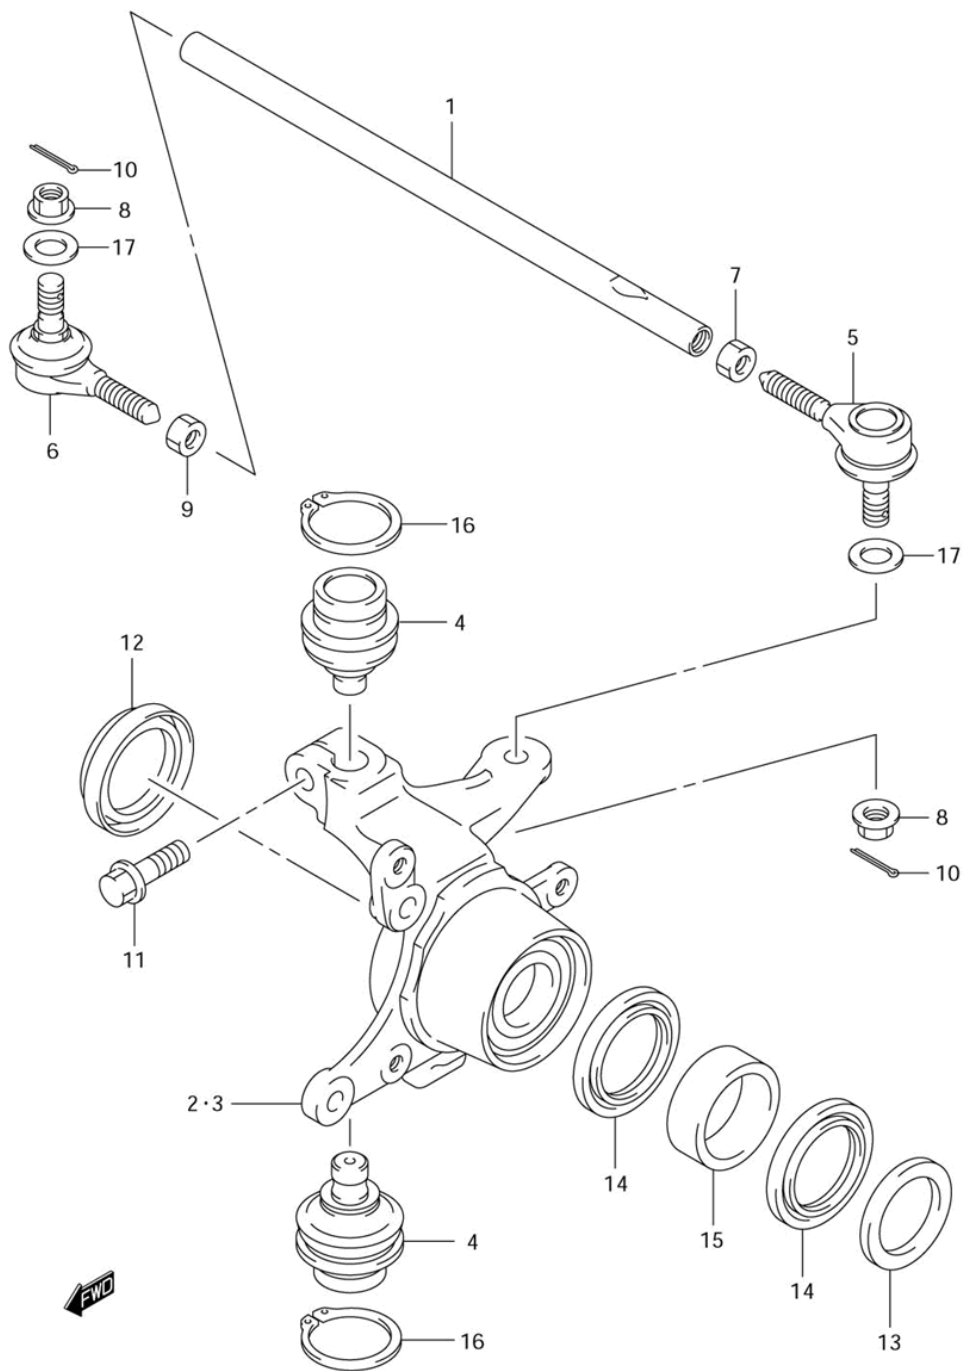

СПИСОК ДЕТАЛЕЙ ДЛЯ "STEERING KNUCKLE" SUZUKI LT A400

//OEM.MOTO-ALL.RU/

ТЕЛ.: +7 (495) 177-12-75

FIG.46

LT-A400K3 P03 P28_046
STEERING KNUCKLE

СПИСОК ДЕТАЛЕЙ ДЛЯ "STEERING KNUCKLE" SUZUKI LT A400

//OEM.MOTO-ALL.RU/

ТЕЛ.: +7 (495) 177-12-75

№	№ OEM	наличие / срок поставки	Наименование	Кол-во в узле
1	51281-38F00	Срок поставки от 27 дней	TIE-ROD,STEERIN	2
2-2	51231-38F50	Срок поставки от 27 дней	KNUCKLE, STEERI	1
2-1	51231-03G10	Срок поставки от 27 дней	KNUCKLE,STEERIN	1
3-2	51241-38F50	Срок поставки от 27 дней	KNUCKLE, STEERI	1
4	51210-38F00	Срок поставки от 27 дней	END COMP,KNUCKL	4
5-2	51260-21G00	Срок поставки от 27 дней	END COMP,ROD,R	2
5-1	51260-38F10	Срок поставки от 27 дней	ROD END, RH	2
6-2	51270-21G00	Срок поставки от 27 дней	END COMP,ROD,L	2
6-1	51270-38F10	Срок поставки от 27 дней	ROD END, LF	2
7-2	51283-21G00	Срок поставки от 27 дней	NUT,TIE-ROD,R	2
7-1	09140-10043	Срок поставки от 27 дней	NUT,10X6	2
9	09140-10027	Срок поставки от 27 дней	NUT,TIE ROD LH	2
11	51233-09F00	Срок поставки от 27 дней	BOLT,KNUCKLE,10	4
12	09283-38012	Срок поставки от 27 дней	SEAL,DUST	2
13	09283-38022	Срок поставки от 27 дней	SEAL,RR AXLE HS	2
14	08123-60067	Срок поставки от 27 дней	B1 30X55X13 BEA	4
15	54731-03G00	Срок поставки от 27 дней	SPACER,HUB BEAR	2
17-1	09181-11001	Срок поставки от 27 дней	WASHER,ROD END	4
17-2	09162-10010	Срок поставки от 27 дней	WASHER,LOCK	4