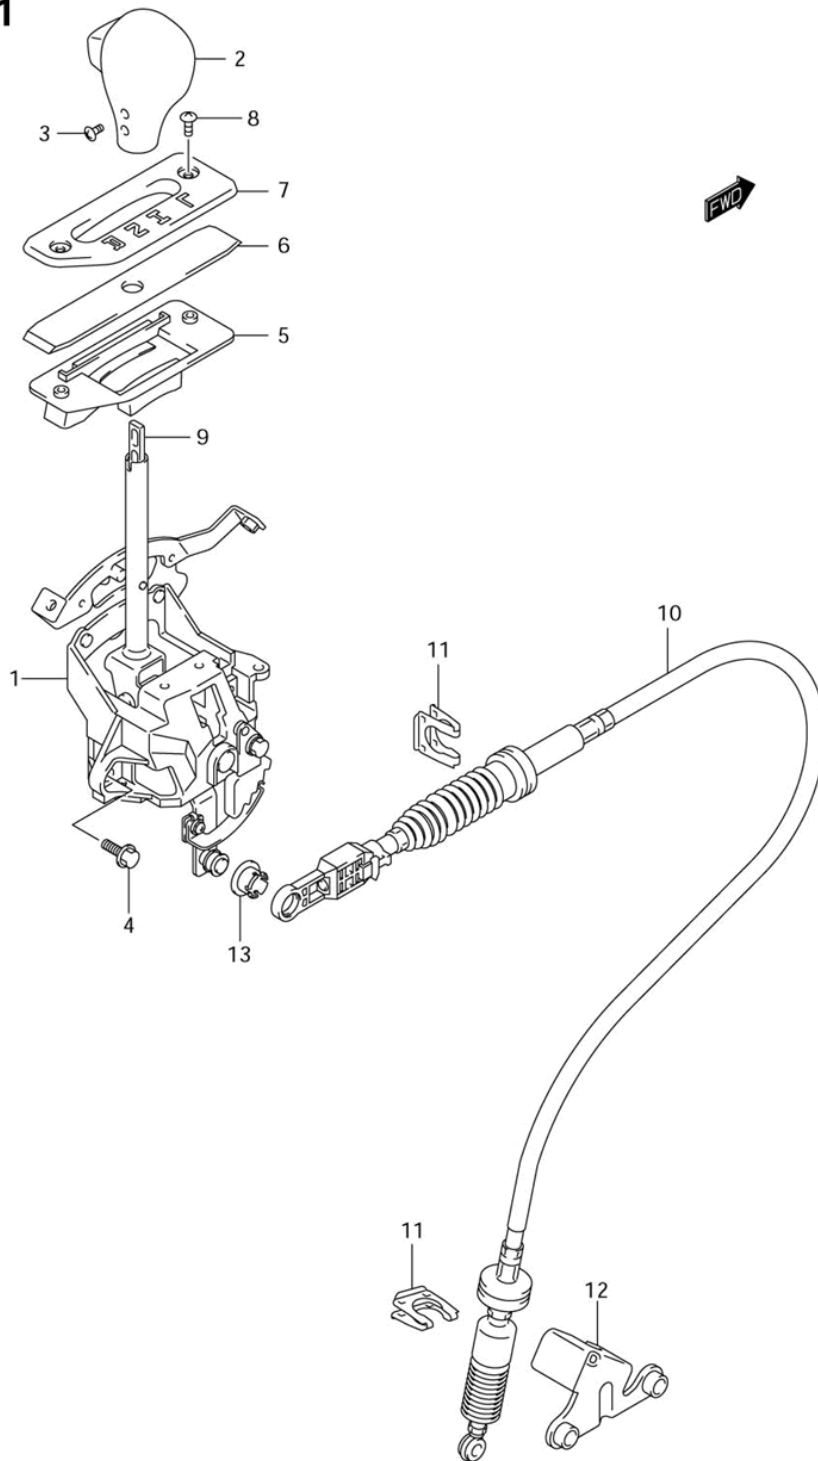

СПИСОК ДЕТАЛЕЙ ДЛЯ "SHIFT LEVER" SUZUKI LT A400

//OEM.MOTO-ALL.RU/

ТЕЛ.: +7 (495) 177-12-75

FIG.41

LT-A400K3 P03 P28_041
TRANSMISSION LEVER

СПИСОК ДЕТАЛЕЙ ДЛЯ "SHIFT LEVER" SUZUKI LT A400

//OEM.MOTO-ALL.RU/

ТЕЛ.: +7 (495) 177-12-75

№	№ OEM	наличие / срок поставки	Наименование	Кол-во в узле
1	57800-38F00	Срок поставки от 27 дней	LEVER ASSY,TRAN	1
2-2	57830-38F11	Срок поставки от 27 дней	KNOB, SHIFT LEV	1
3-2	09139-04007	Срок поставки от 27 дней	SCREW	2
5	57981-38F00	Срок поставки от 27 дней	HOLDER, T/M SLI	1
6	57971-38F00	Срок поставки от 27 дней	SLIDER, T/M LEV	1
7	57962-38F00	Срок поставки от 27 дней	COVER, T/M INDI	1
8	09132-05050	Срок поставки от 27 дней	SCREW	2
9	57863-38F00	Срок поставки от 27 дней	ROD,DETENT	1
10-1	58680-38F40	Срок поставки от 27 дней	CABLE COMP, T/M	1
10-2	58680-38F60	Срок поставки от 27 дней	CABLE,T/M GEAR	1
11	28375-78A00	Срок поставки от 27 дней	CLIP	2
12	58620-38F40	Срок поставки от 27 дней	PLATE, T/M CABL	1
13	58821-03G00	Срок поставки от 27 дней	BUSHING,T/M CAB	2