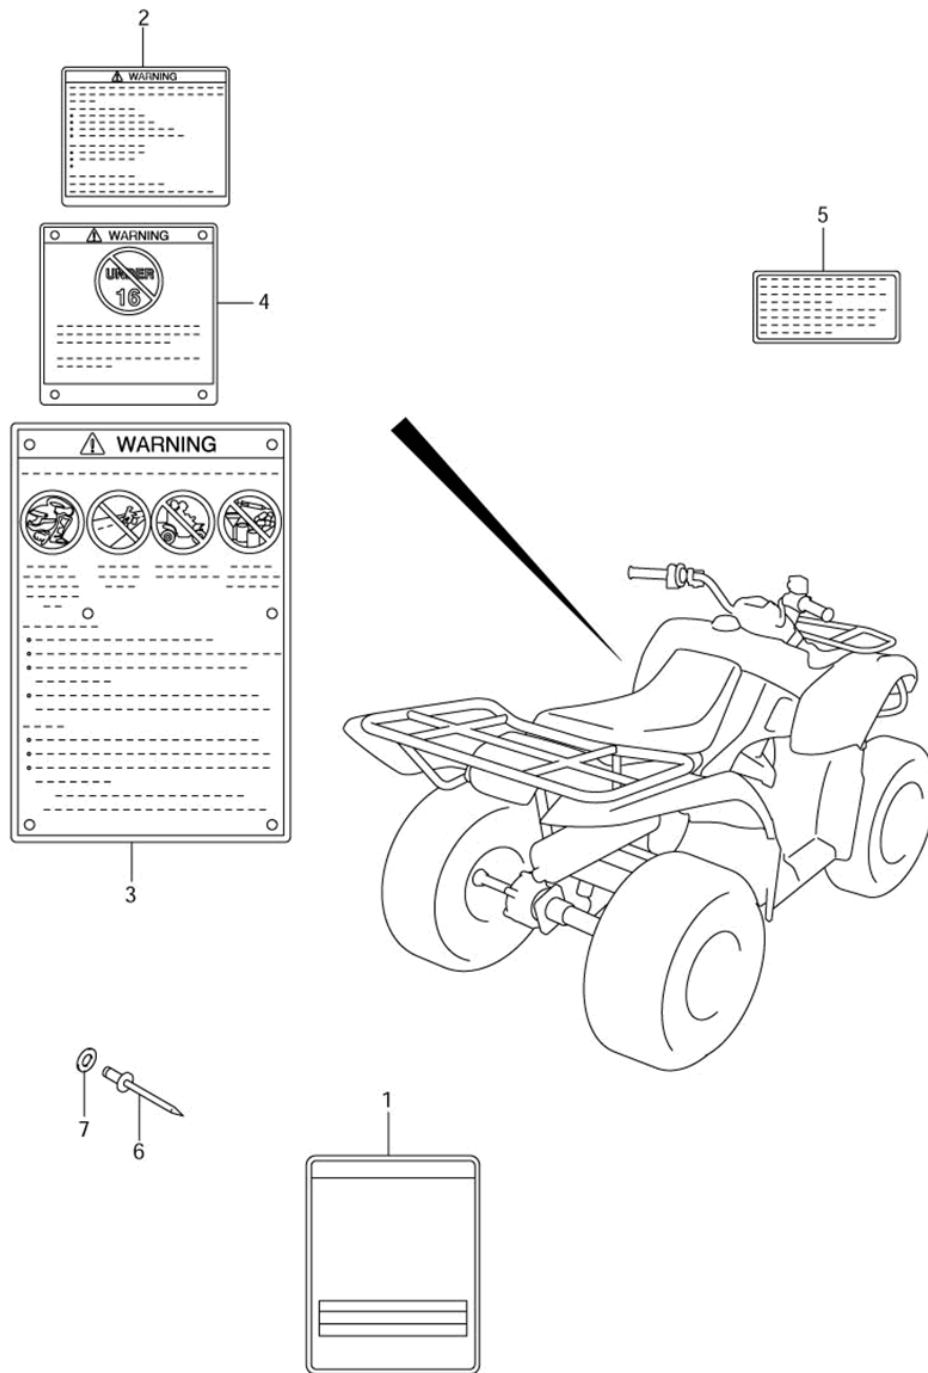

FIG.38

# СПИСОК ДЕТАЛЕЙ ДЛЯ "LABEL (MODEL K2\_K3)" SUZUKI LT F250

//OEM.MOTO-ALL.RU/

ТЕЛ.: +7 (495) 177-12-75

№	№ OEM	наличие / срок поставки	Наименование	Кол-во в узле
1-1	68332-05G00	Срок поставки от 19 дней		1
2-1	68366-05G00	Срок поставки от 27 дней	LABEL,GEAR SHIF	1
2-2	68366-05G10	Срок поставки от 27 дней	LABEL,GEAR SHIF	1
3-1	68921-09F00	Срок поставки от 27 дней	LABEL,GENERAL W	1
3-2	68366-20B60	Срок поставки от 27 дней	LABEL,GENERAL W	1
4-1	68931-09F00	Срок поставки от 27 дней	LABEL, AGE 16	1
5	68353-26E02	Срок поставки от 27 дней	LABEL,MANUAL NO	1
6	68929-09F00	Срок поставки от 27 дней	RIVET,WARNING L	14
7	68928-09F00	Срок поставки от 27 дней	WASHER	14
8-1	99011-05G50-03A	Срок поставки от 27 дней	O/M LT-F250K2 2	1
8-2	99011-05G51-03A	Срок поставки от 27 дней	O/M LT-F250K3 2	1