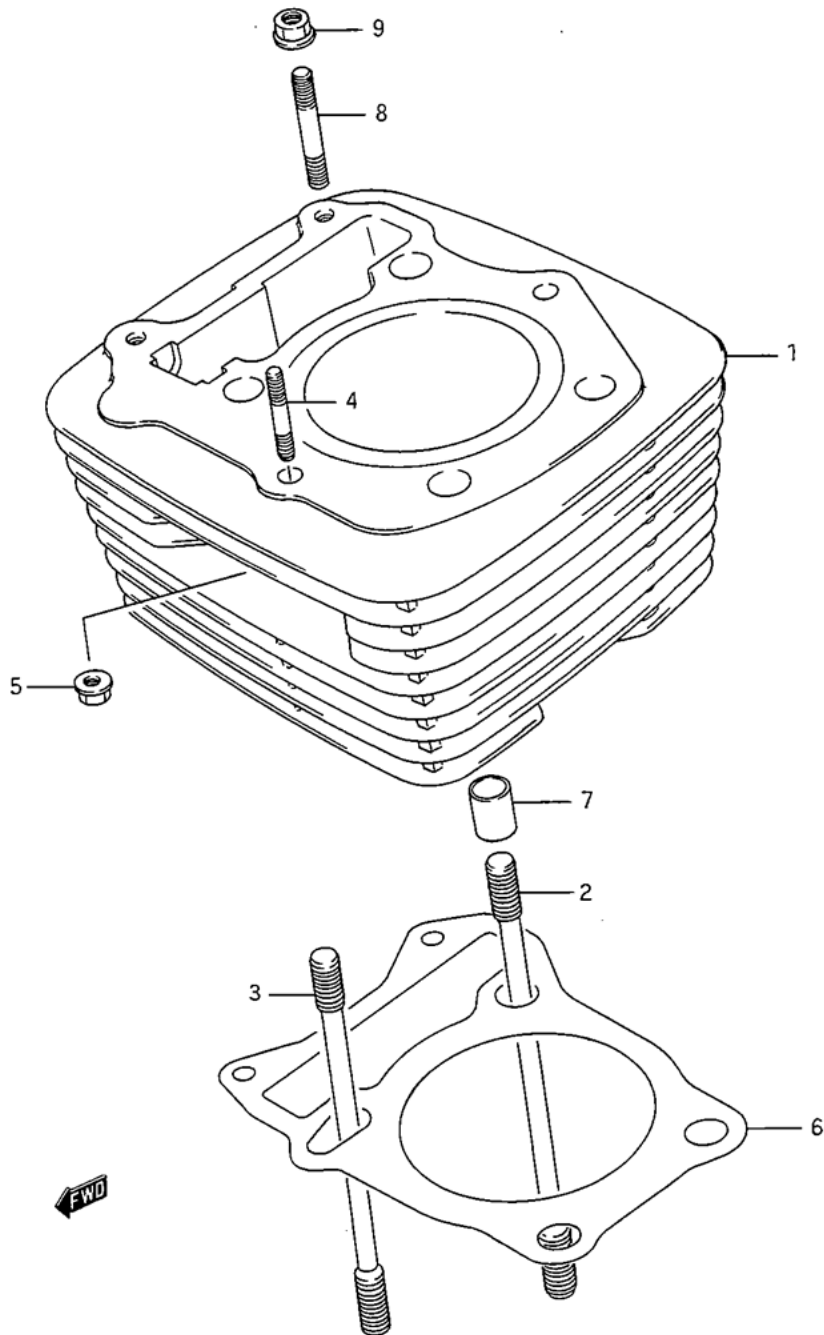

# СПИСОК ДЕТАЛЕЙ ДЛЯ "CYLINDER" SUZUKI LT300E QUAD RUNNER

//OEM.MOTO-ALL.RU/

ТЕЛ.: +7 (495) 177-12-75

№	№ OEM	наличие / срок поставки	Наименование	Кол-во в узле
1	11210-41B02	Срок поставки от 19 дней		1
3	09108-10088	Срок поставки от 19 дней		1
6	11241-41B01	Срок поставки от 27 дней	GASKET CYLINDER	1