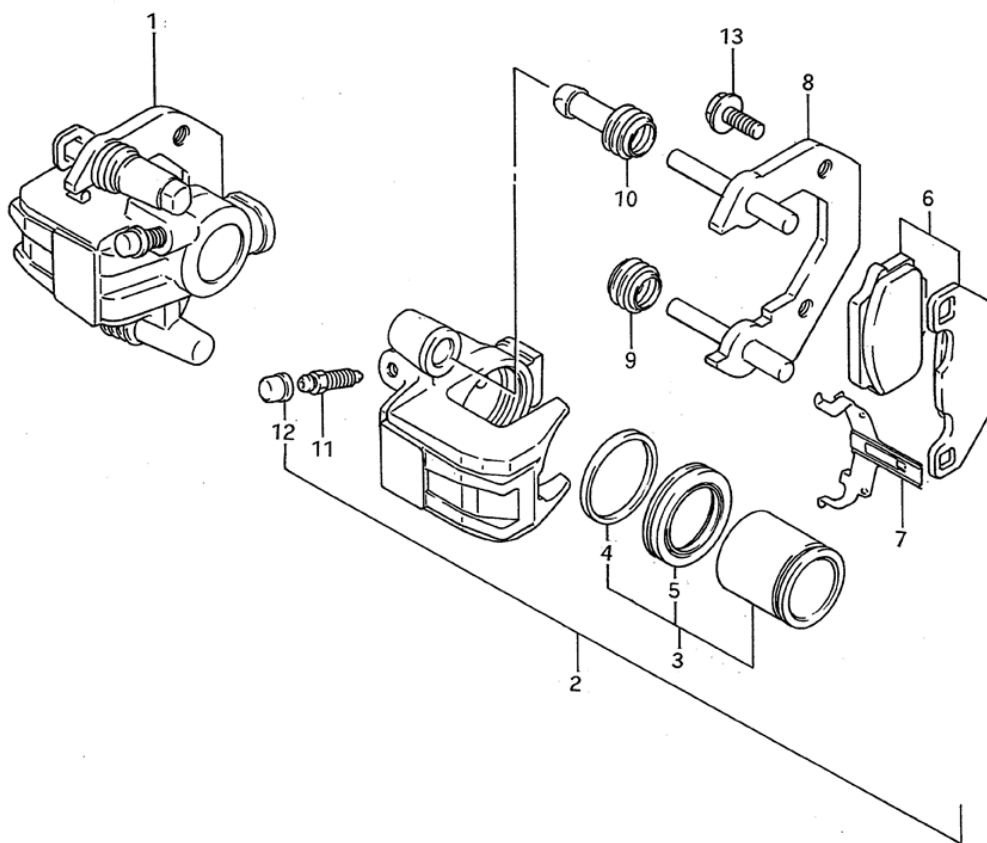

СПИСОК ДЕТАЛЕЙ ДЛЯ "FRONT CALIPERS" SUZUKI LT250R QUAD RACER

//OEM.MOTO-ALL.RU/

ТЕЛ.: +7 (495) 177-12-75

FIG. 53

LT250RN E3

СПИСОК ДЕТАЛЕЙ ДЛЯ "FRONT CALIPERS" SUZUKI LT250R QUAD RACER

//OEM.MOTO-ALL.RU/

ТЕЛ.: +7 (495) 177-12-75

№	№ OEM	наличие / срок поставки	Наименование	Кол-во в узле
1-4	59100-01C03	Срок поставки от 27 дней	CALIPER ASSY,FR	1
2-4	59300-01C03	Срок поставки от 27 дней	CALIPER ASSY,FR	1
5	59308-03A00	Срок поставки от 27 дней	BOOT	2
6-2	59100-43810	Срок поставки от 27 дней	PAD SET	2
7	59315-36500	Срок поставки от 27 дней	SPRING	2
8-2	59350-19A01	Срок поставки от 27 дней	CARRIER, RH	1
8-1	59150-19A01	Срок поставки от 27 дней	CARRIER, LH	1
9	59312-36500	Срок поставки от 27 дней	BOOT	2
10	59313-36500	Срок поставки от 27 дней	INSULATOR AXLE	2
11	59121-18410	Срок поставки от 27 дней	BLEEDER	2