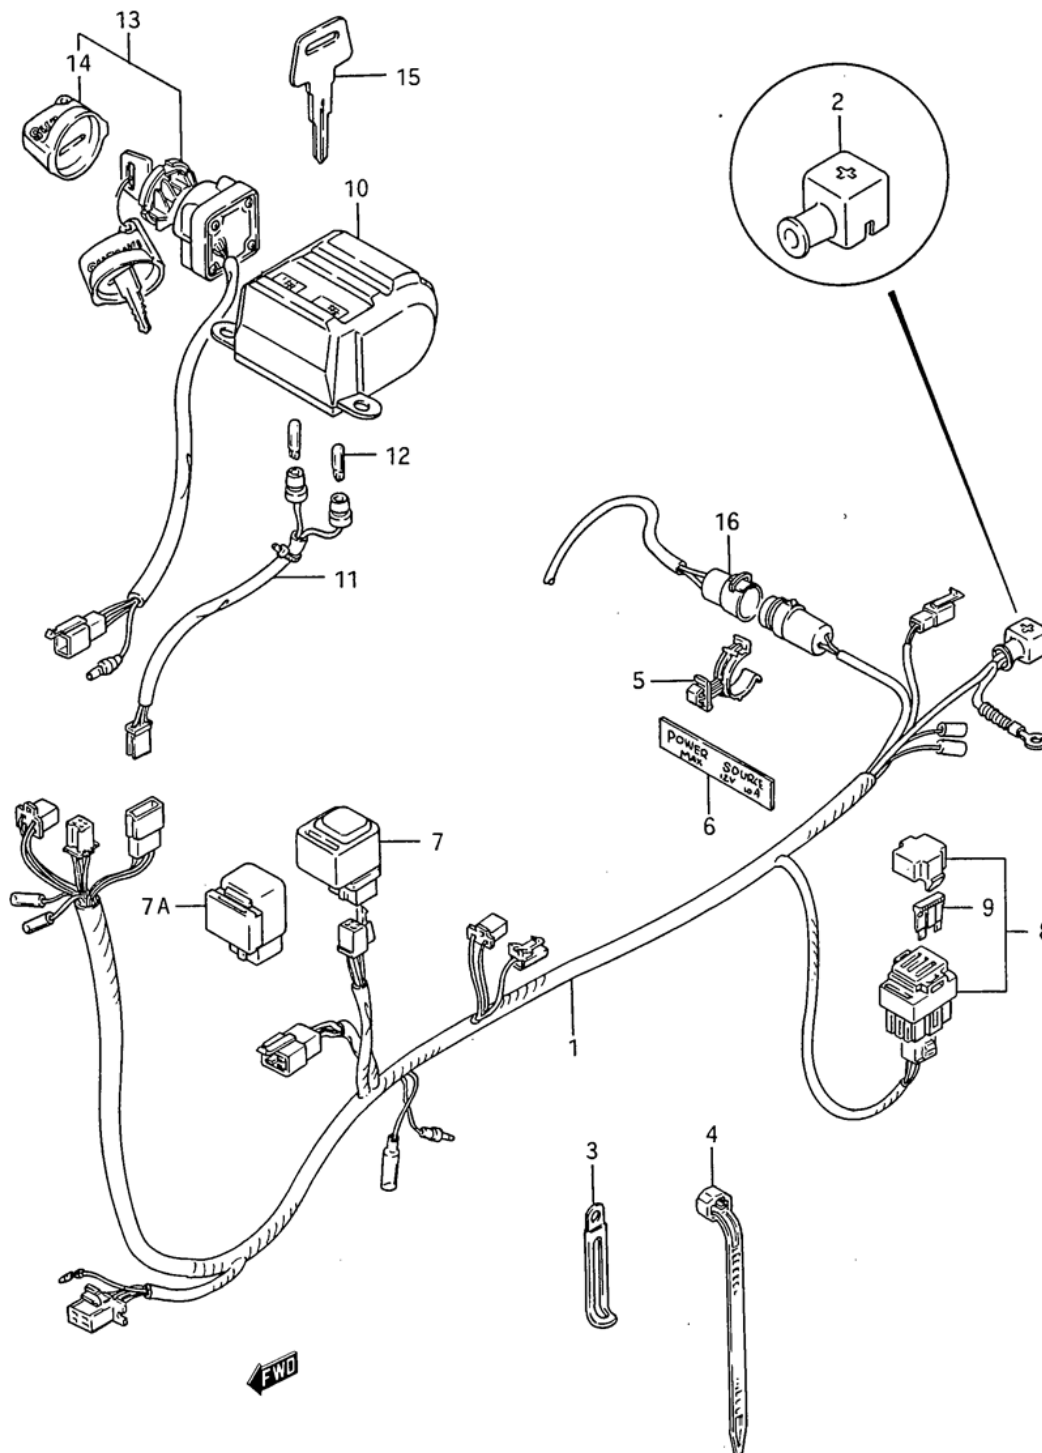

СПИСОК ДЕТАЛЕЙ ДЛЯ "WIRING HARNESS" SUZUKI LT230E QUAD RUNNER

//OEM.MOTO-ALL.RU/

ТЕЛ.: +7 (495) 177-12-75

FIG. 23

LT230EP E3

СПИСОК ДЕТАЛЕЙ ДЛЯ "WIRING HARNESS" SUZUKI LT230E QUAD RUNNER

//OEM.MOTO-ALL.RU/

ТЕЛ.: +7 (495) 177-12-75

№	№ OEM	наличие / срок поставки	Наименование	Кол-во в узле
1-2	36610-35B10	Срок поставки от 27 дней	HARNESS,WIRING	1
2	33624-35B00	Срок поставки от 27 дней	CAP, BATTERY PL	1
4-1	09407-14403	Срок поставки от 27 дней	CLAMP	5
4-2	09407-18402	Срок поставки от 27 дней	CLAMP,WIRING HA	4
4-3	09407-25401	Срок поставки от 27 дней	CLAMP	2
5	09403-16402	Срок поставки от 19 дней		2
6-2	38852-35B00	Срок поставки от 19 дней		1
6-1	38852-18B00	Срок поставки от 19 дней		1
8	36740-04701	Срок поставки от 27 дней	BOX ASSY, FUSE	1
9	09481-15101	Срок поставки от 27 дней	FUSE 15A	1
12	09471-12118	Срок поставки от 27 дней	BULB(13.5V,2W	2
14	37142-19B00	Срок поставки от 27 дней	COVER, KEY BLAN	1
15-2	37146-19B10	Срок поставки от 27 дней	KEY,BLANK(TYPE	1
15-1	37146-19B00	Срок поставки от 27 дней	KEY,BLANK(TYPE	1
16	39602-18A00	Срок поставки от 27 дней	ACCESSORY PLUG	1