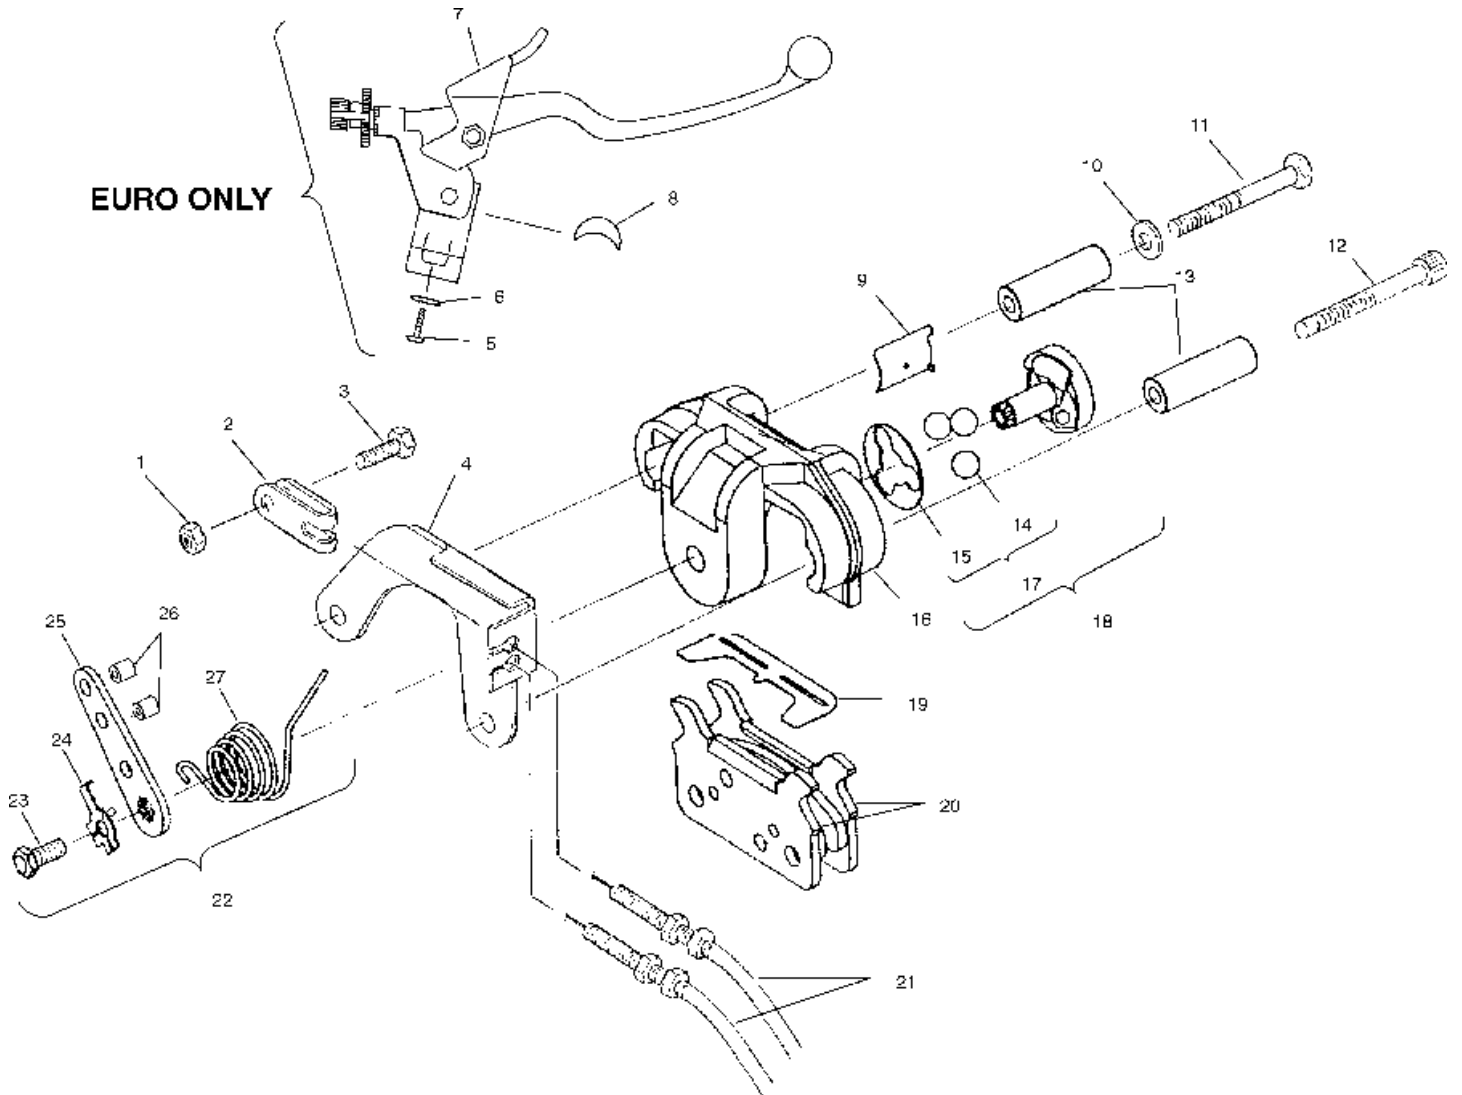

СПИСОК ДЕТАЛЕЙ ДЛЯ "BRAKE - S01SU4BS" POLARIS S01SU4BS WIDETRAC LX

//OEM.MOTO-ALL.RU/

ТЕЛ.: +7 (495) 177-12-75

СПИСОК ДЕТАЛЕЙ ДЛЯ "BRAKE - S01SU4BS" POLARIS S01SU4BS WIDETRAK LX

//OEM.MOTO-ALL.RU/

ТЕЛ.: +7 (495) 177-12-75

№	№ OEM	наличие / срок поставки	Наименование	Кол-во в узле
---	-------	-------------------------	--------------	------------------