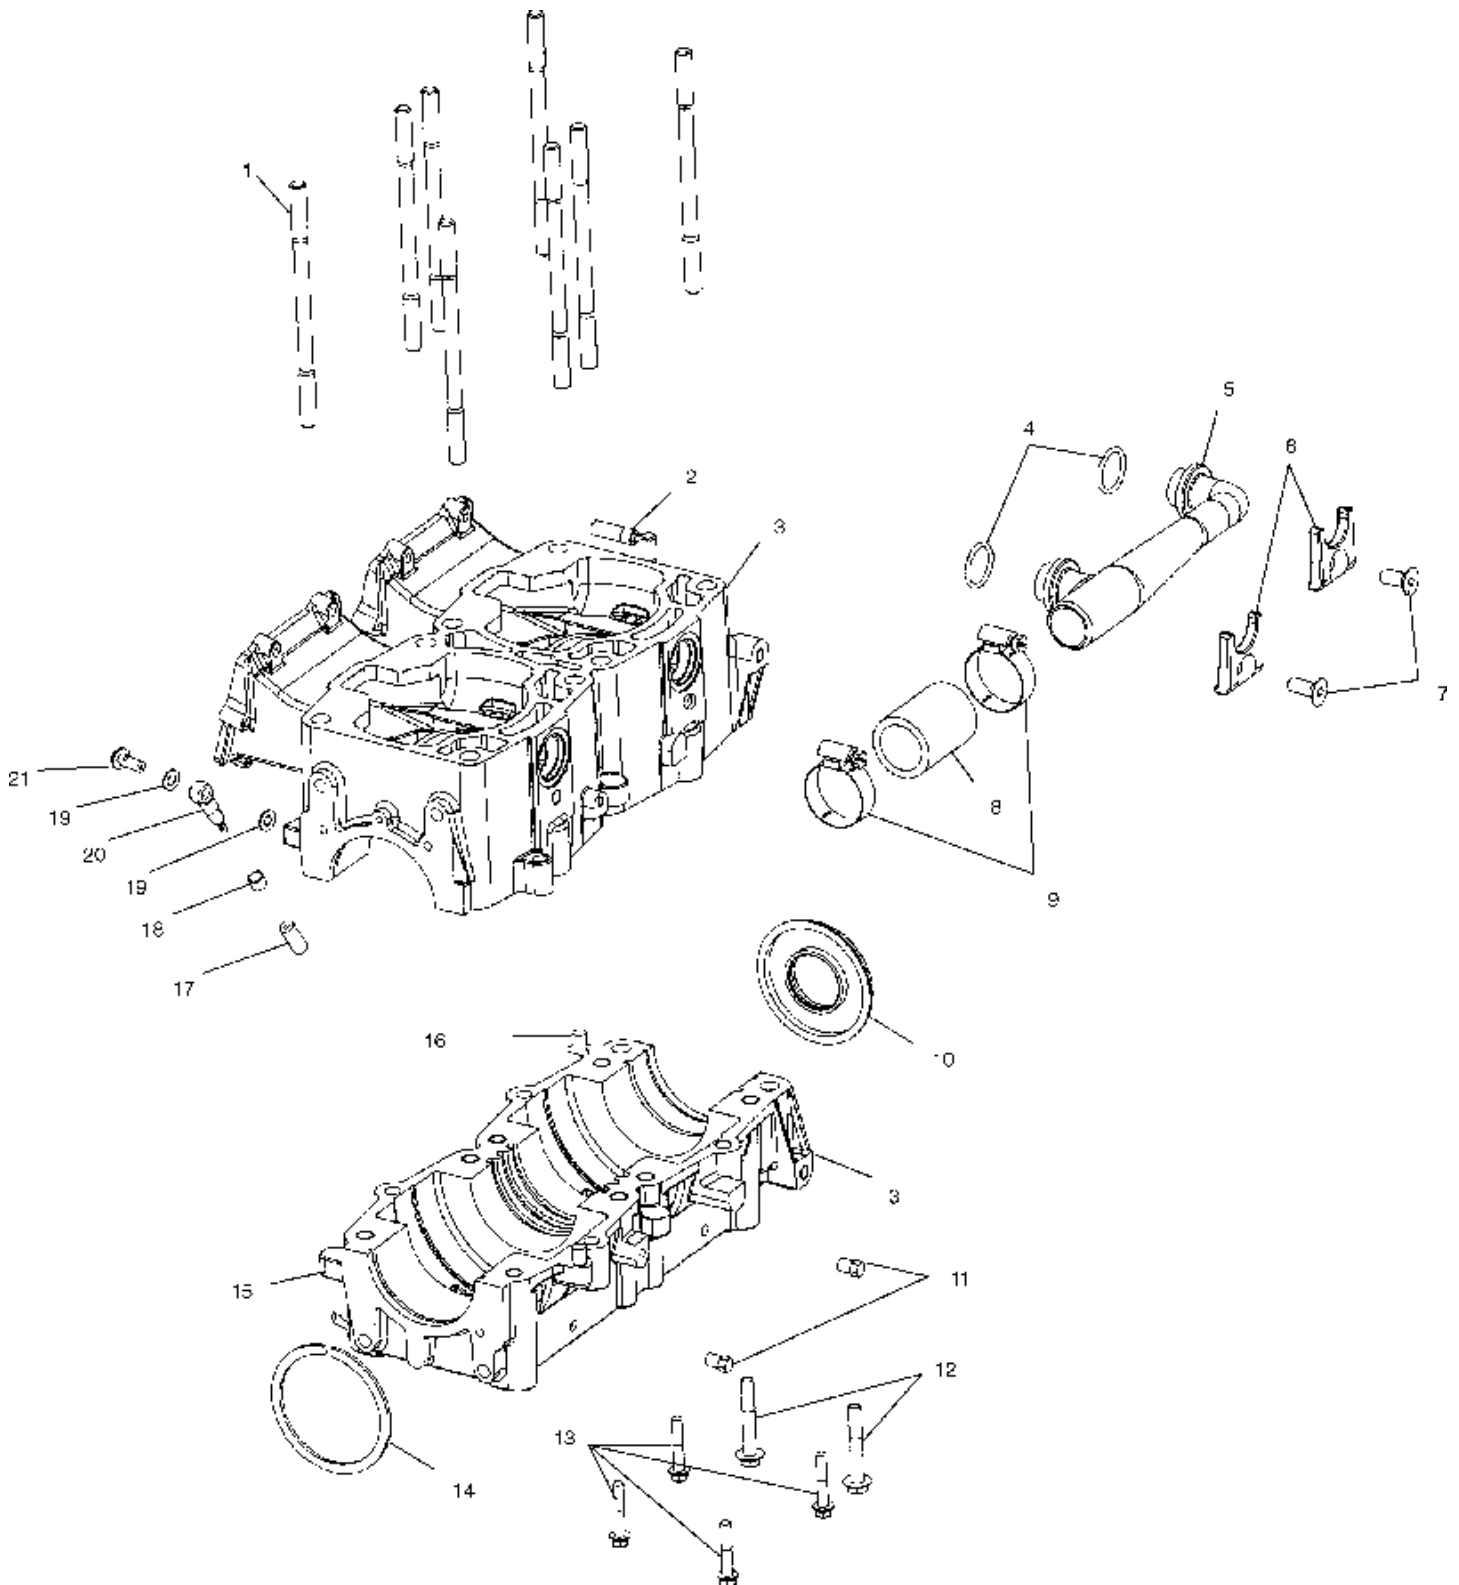

# СПИСОК ДЕТАЛЕЙ ДЛЯ "CRANKCASE - S01ND8BS" POLARIS S01ND8BS 800 LE

//OEM.MOTO-ALL.RU/

ТЕЛ.: +7 (495) 177-12-75

# СПИСОК ДЕТАЛЕЙ ДЛЯ "CRANKCASE - S01ND8BS" POLARIS S01ND8BS 800 LE

//OEM.MOTO-ALL.RU/

ТЕЛ.: +7 (495) 177-12-75

№	№ OEM	наличие / срок поставки	Наименование	Кол-во в узле
1	5131677	Срок поставки от 19 дней	STUD	8
2	7051020	Срок поставки от 27 дней	VALVE	1
4	5411125	Срок поставки от 27 дней	O-RING	2
5	5630610	Срок поставки от 27 дней	MANIFOLD	1
6	5243431	Срок поставки от 27 дней	RETAINER-INLET WATER MANIFOLD	2
7	7516736	Срок поставки от 27 дней	SCREW	2
8	8450068-04	Срок поставки от 27 дней	HOSE	1
9	7080560	Срок поставки от 27 дней	CLAMP	2
10	5411394	Срок поставки от 27 дней	SEAL	1
11	7051529	Срок поставки от 27 дней	PLUG	2
12	7516919	Срок поставки от 19 дней	SCREW	2
13	7516732	Срок поставки от 27 дней	SCREW(10)	4
14	7710441	Срок поставки от 27 дней	RING	1
15	7052145	Срок поставки от 27 дней	FITTING	1
16	7663001	Срок поставки от 27 дней	PIN	2
17	8450061-600	Срок поставки от 27 дней	LINE	0
18	7080603	Срок поставки от 27 дней	CLAMP	1
19	7555998	Срок поставки от 27 дней	WASHER	2
20	7052160	Срок поставки от 27 дней	VALVE	1
21	7517319	Срок поставки от 27 дней	SCREW	1