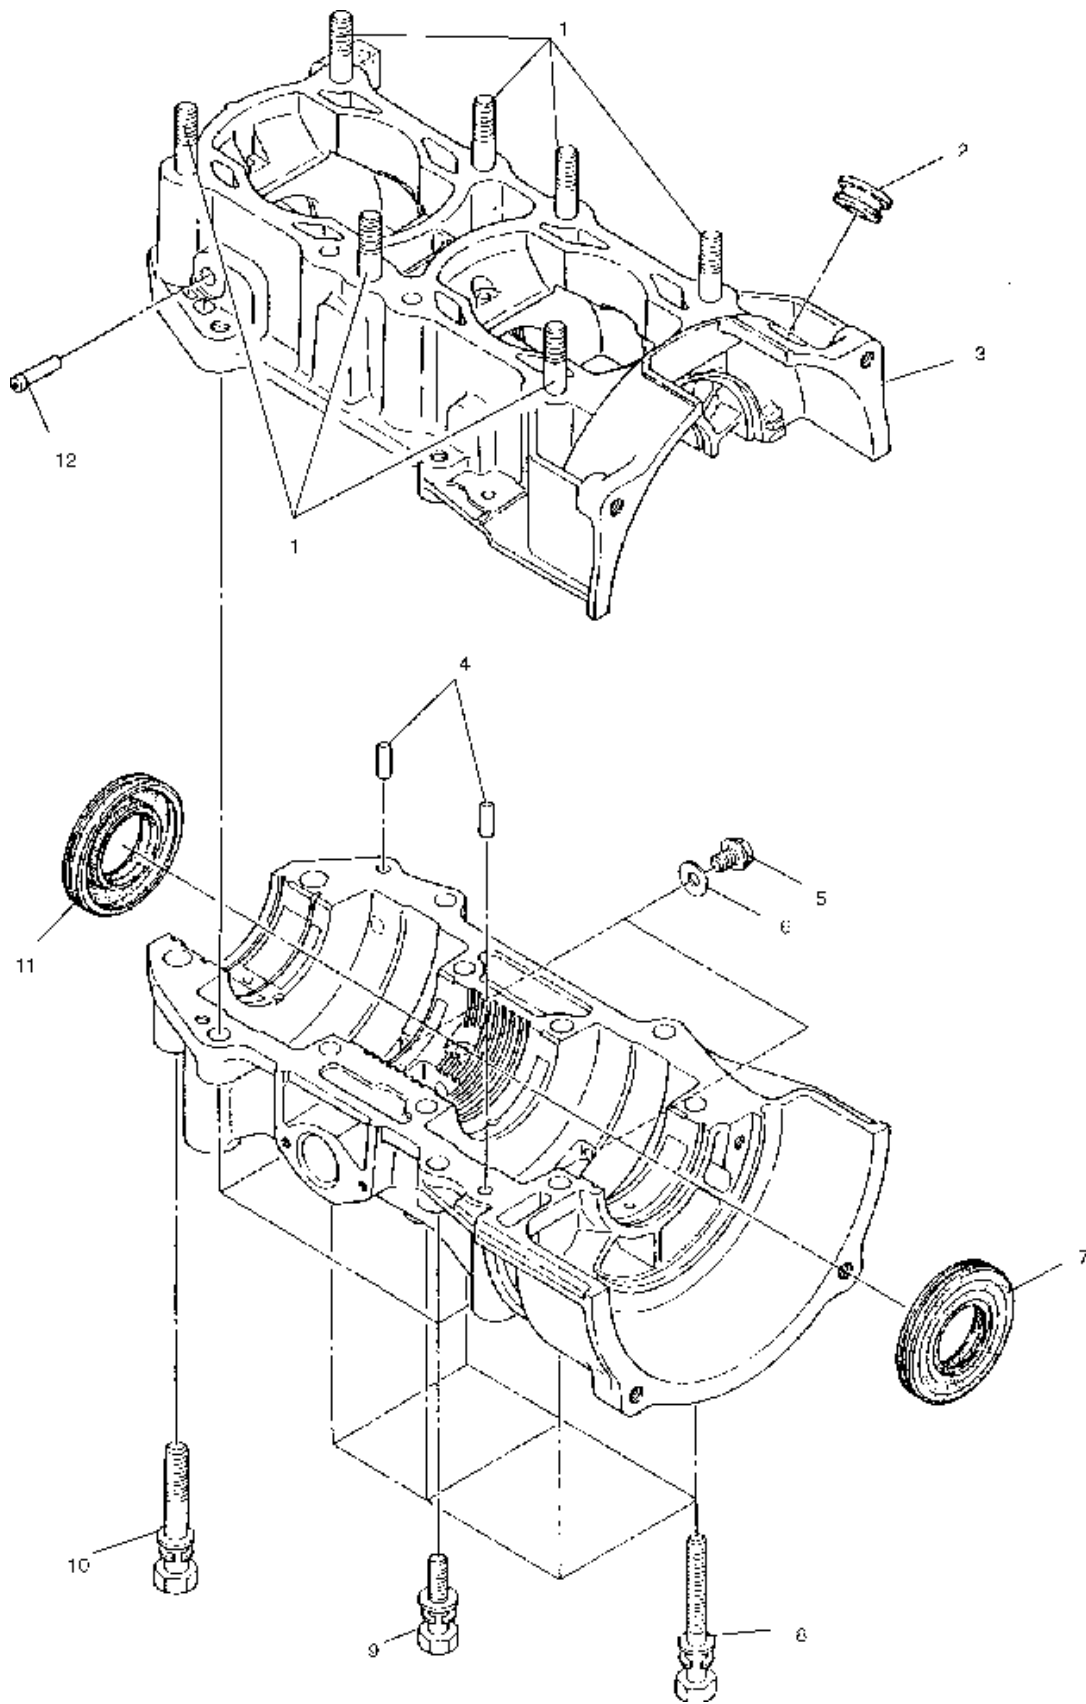

СПИСОК ДЕТАЛЕЙ ДЛЯ "CRANKCASE - S00SU4BS" POLARIS S00SU4BS WIDETRAC LX

//OEM.MOTO-ALL.RU/

ТЕЛ.: +7 (495) 177-12-75

СПИСОК ДЕТАЛЕЙ ДЛЯ "CRANKCASE - S00SU4BS" POLARIS S00SU4BS WIDETRAK LX

//OEM.MOTO-ALL.RU/

ТЕЛ.: +7 (495) 177-12-75

№	№ OEM	наличие / срок поставки	Наименование	Кол-во в узле
1	3084119	Срок поставки от 27 дней	STUD	7
2	3082875	Срок поставки от 27 дней	GROMMET	1
3	3086832	Срок поставки от 27 дней	CRANKCASE	1
4	3080103	Срок поставки от 19 дней	PIN,DOWEL	2
5	3083568	Срок поставки от 19 дней	BOLT,FLANGE	2
6	3082758	Срок поставки от 19 дней	WASHER,FLAT(10) *	2
7	3086833	Срок поставки от 27 дней	SEAL	1
8	3080739	Срок поставки от 27 дней	ASM.	6
9	3083078	Срок поставки от 27 дней	ASM.	4
10	3084220	Срок поставки от 27 дней	BOLT&WASHER ASM.	2
11	3085200	Срок поставки от 27 дней	SEAL	1
12	3083798	Срок поставки от 27 дней	PIPE	1