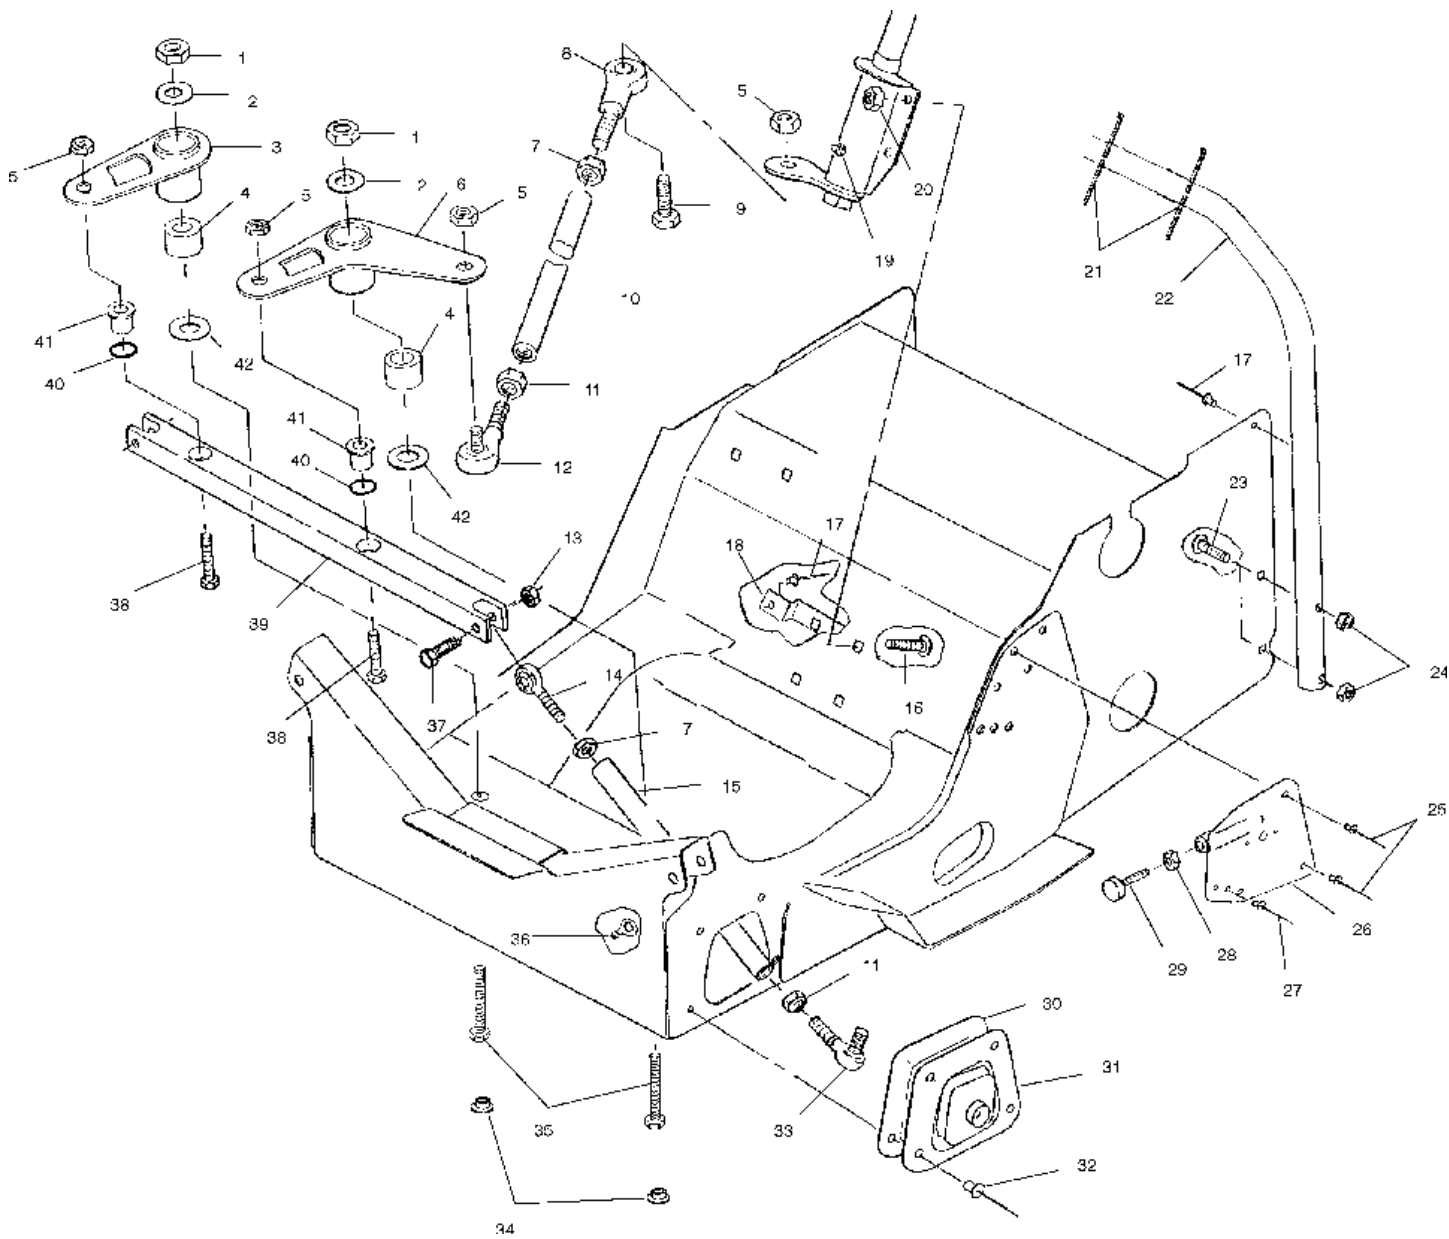

# СПИСОК ДЕТАЛЕЙ ДЛЯ "STEERING - S00SR7ASA" POLARIS S00SR7AS 700 RMK

//OEM.MOTO-ALL.RU/

ТЕЛ.: +7 (495) 177-12-75

# СПИСОК ДЕТАЛЕЙ ДЛЯ "STEERING - S00SR7ASA" POLARIS S00SR7AS 700 RMK

//OEM.MOTO-ALL.RU/

ТЕЛ.: +7 (495) 177-12-75

№	№ OEM	наличие / срок поставки	Наименование	Кол-во в узле
2	7555721	Срок поставки от 27 дней	WASHER(10)	2
3	1820579	Срок поставки от 27 дней	IDLER ARM	1
4	5010468	Срок поставки от 27 дней	SPACER	2
5	7542403	Срок поставки от 27 дней	NUT LOCK(10)	4
7	7542424	Срок поставки от 27 дней	NUT	3
8	7060164	Срок поставки от 27 дней	ROD END	1
9	7512404	Срок поставки от 3 дней	BOLT	1
10	5333411	Срок поставки от 19 дней	ROD	1
11	7542401	Срок поставки от 27 дней	NUT	3
12	7060174	Срок поставки от 27 дней	ROD-END	3
13	7542411	Срок поставки от 27 дней	NUT	2
14	7061046	Срок поставки от 19 дней	ROD END	2
15	5132182	Срок поставки от 19 дней	ROD	2
16	7517428	Срок поставки от 27 дней	BOLT	4
17	7661638	Срок поставки от 27 дней	RIVET	18
18	5241997	Срок поставки от 19 дней	BRKT	1
19	7080424	Срок поставки от 27 дней	FITTING	1
20	7542303	Срок поставки от 27 дней	NUT FLEX-LOC	4
21	7080804	Срок поставки от 27 дней	CABLE TIE- RELEASABLE	3
22	1013152-067	Срок поставки от 27 дней	STEERING-HOOP	1
23	7512275	Срок поставки от 27 дней	BOLT-CARRIAGE	4
24	7542103	Срок поставки от 27 дней	NUT	4
25	7661639	Срок поставки от 19 дней	RIVET-3/16-.214-.420 (50) *	7
27	7661079	Срок поставки от 19 дней	RIVET,INTERLOCK,Z(50) *	1
28	7542404	Срок поставки от 27 дней	NUT	1
29	3110078	Срок поставки от 19 дней	STOP,TORQUE	1
30	5411249	Срок поставки от 27 дней	BOOT	2
32	7621323	Срок поставки от 27 дней	POP RIVET(50)	8
34	7080689	Срок поставки от 27 дней	PLUG	2
35	7517328	Срок поставки от 27 дней	SCREW	2
36	4020139	Срок поставки от 27 дней	CLIP	2
37	7515434	Срок поставки от 27 дней	SCREW	2
38	7517574	Срок поставки от 19 дней	SCREW	2
40	5411220	Срок поставки от 27 дней	O-RING	2
41	5010384	Срок поставки от 27 дней	TUBE	2
42	7556053	Срок поставки от 27 дней	WASHER	2