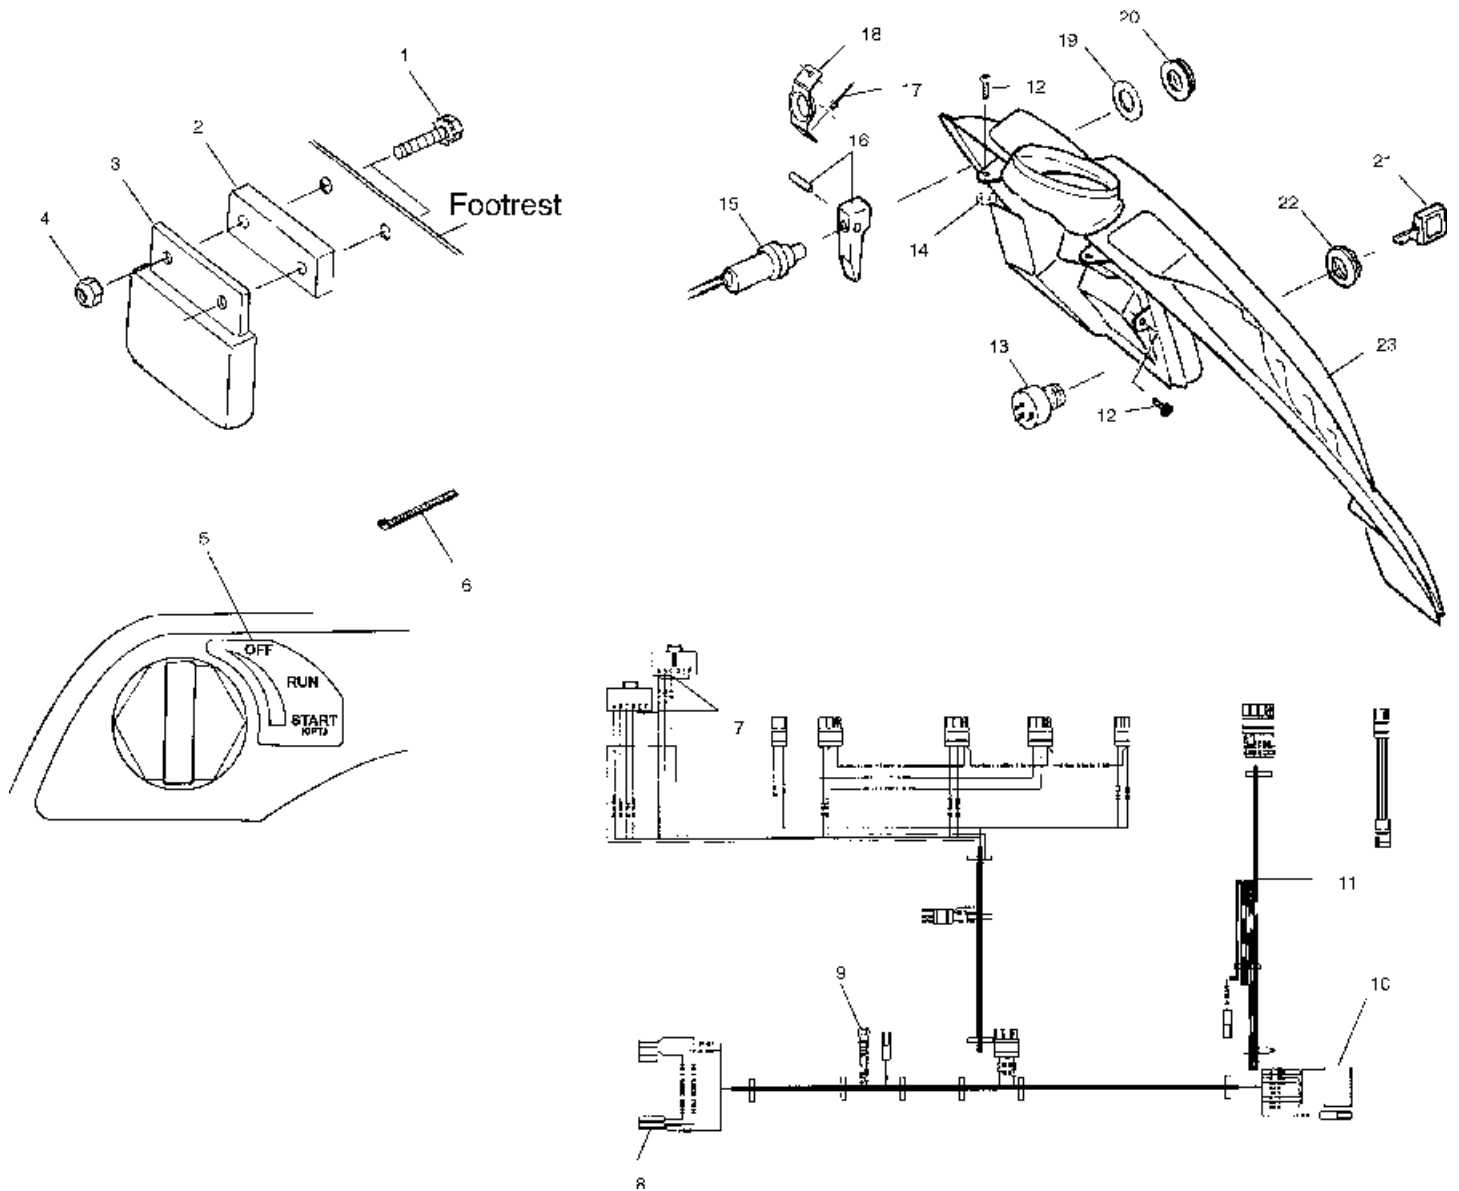

# СПИСОК ДЕТАЛЕЙ ДЛЯ "CONSOLE - S00SR7ASA" POLARIS S00SR7AS 700 RMK

//OEM.MOTO-ALL.RU/

ТЕЛ.: +7 (495) 177-12-75

# СПИСОК ДЕТАЛЕЙ ДЛЯ "CONSOLE - S00SR7ASA" POLARIS S00SR7AS 700 RMK

//OEM.MOTO-ALL.RU/

ТЕЛ.: +7 (495) 177-12-75

№	№ OEM	наличие / срок поставки	Наименование	Кол-во в узле
1	7512031	Срок поставки от 27 дней	SCREW	2
2	5211573	Срок поставки от 19 дней	SPACER	1
3	4060123	Срок поставки от 19 дней	KIT-REGULATOR,AC LR7- LR9	1
4	7541925	Срок поставки от 19 дней	NUT	2
6	7080138	Срок поставки от 19 дней	CABLE TIE (10)	8
7	4010192	Срок поставки от 27 дней	SOCKET-PACKARD12047767	7
8	4020063	Срок поставки от 27 дней	HOUSING	1
9	4020092	Срок поставки от 27 дней	TERMINAL	1
10	4020057	Срок поставки от 27 дней	HOUSING	1
11	2460733	Срок поставки от 27 дней	HARNES-MAIN	1
12	7515199	Срок поставки от 27 дней	SCREW(10)	4
13	2200358	Срок поставки от 19 дней	KIT-IGNITION SWITCH	1
14	7555932	Срок поставки от 27 дней	WASHER	1
15	7080636	Срок поставки от 19 дней	CABLE	1
16	2200188	Срок поставки от 27 дней	KIT-CHOKE CONTROL	1
17	7621330	Срок поставки от 27 дней	RIVET	2
18	5243049	Срок поставки от 27 дней	GUIDE-RECOIL	1
19	7571610	Срок поставки от 27 дней	WASHER-LOCK	1
20	7080229	Срок поставки от 27 дней	NUT	1
21	5410611	Срок поставки от 19 дней	CAP W/KEY (NOTE: WHEN ORDERING IGNITION KEY PN 5410611 BE SURE TO SPECIFY IF FOR AN A	1
22	7547035	Срок поставки от 27 дней	NUT	1