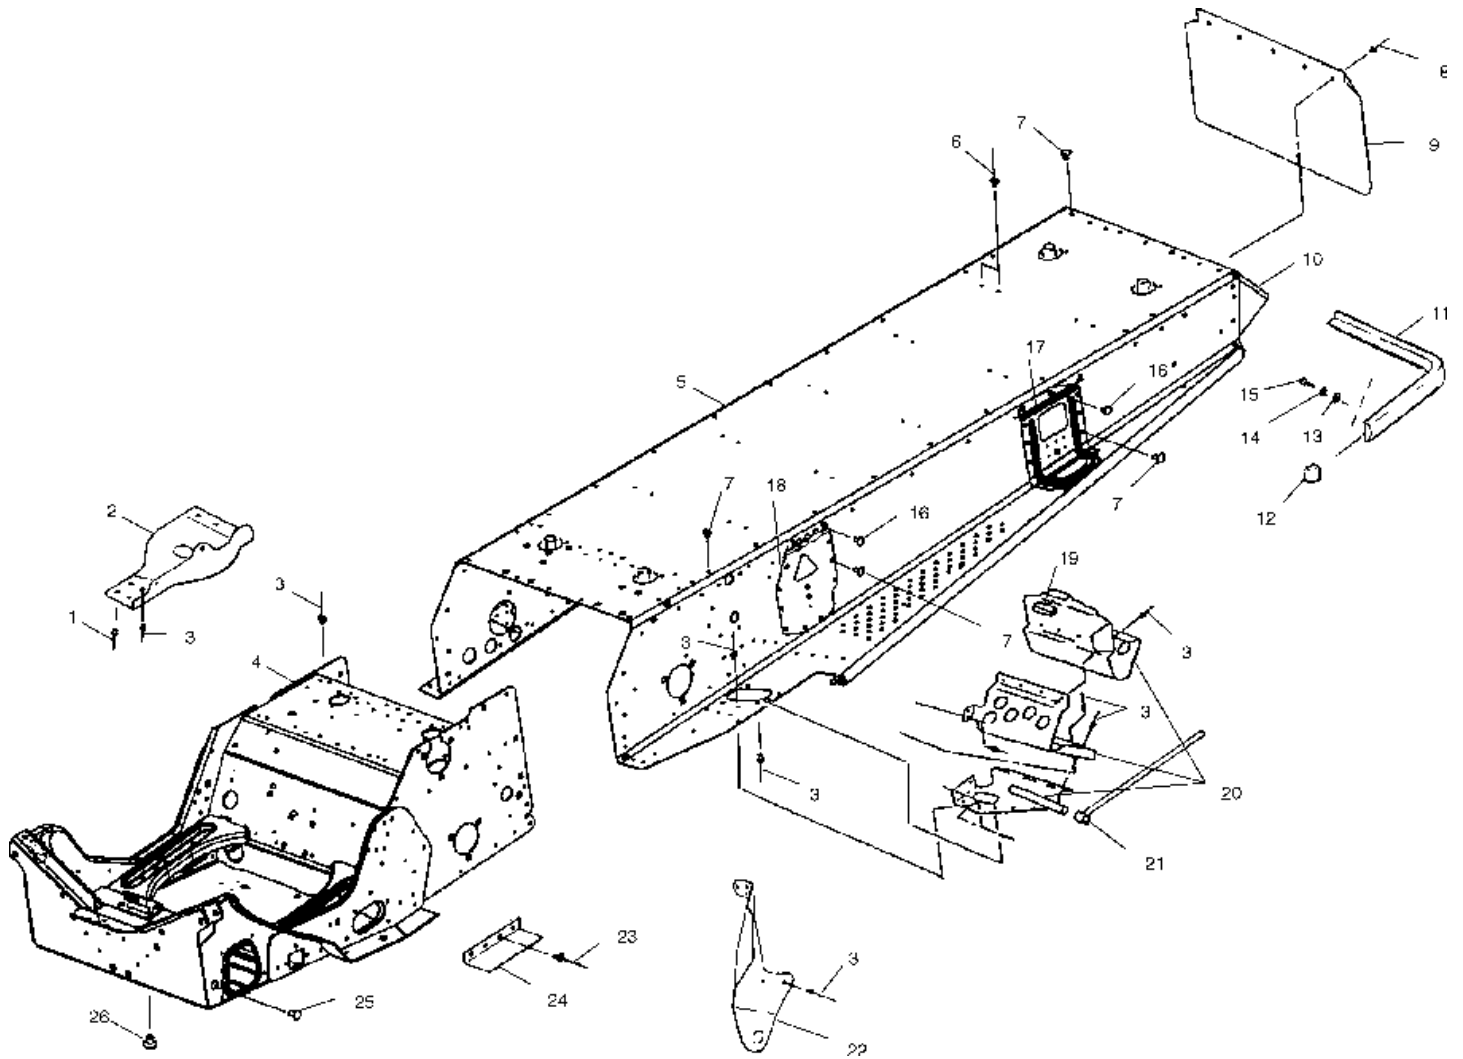

СПИСОК ДЕТАЛЕЙ ДЛЯ "TUNNEL - S00SB8AS" POLARIS S00SB8AS 800 XCR

//OEM.MOTO-ALL.RU/

ТЕЛ.: +7 (495) 177-12-75

СПИСОК ДЕТАЛЕЙ ДЛЯ "TUNNEL - S00SB8AS" POLARIS S00SB8AS 800 XCR

//OEM.MOTO-ALL.RU/

ТЕЛ.: +7 (495) 177-12-75

№	№ OEM	наличие / срок поставки	Наименование	Кол-во в узле
1	7661643	Срок поставки от 19 дней	RIVET-3/16-.214-.420 (50) *	2
2	5243419	Срок поставки от 27 дней	GUARD-CHAINCASE SUMP	1
3	7661638	Срок поставки от 27 дней	RIVET	118
6	7621432	Срок поставки от 27 дней	RIVET	32
7	7661837	Срок поставки от 27 дней	RIVET	72
8	7621418	Срок поставки от 27 дней	RIVET	5
9	5410394	Срок поставки от 19 дней	FLAP-SNOW,MOLDED,BLK W/WHITE (500 Only)	1
11	2670169	Срок поставки от 19 дней	BUMPER,ASM,REAR,BLK	1
13	7558301	Срок поставки от 27 дней	WASHER	4
14	7552801	Срок поставки от 27 дней	WASHER	4
15	7512240	Срок поставки от 27 дней	BOLT	4
16	7661836	Срок поставки от 19 дней	RIVET	16
17	5241955-067	Срок поставки от 27 дней	BRKT	1
18	5243708-067	Срок поставки от 27 дней	BRKT	1
18	5243709-067	Срок поставки от 27 дней	BRKT	1
19	5521238	Срок поставки от 27 дней	EXTRUSION	1
20	1012898	Срок поставки от 19 дней	FOOTREST	1
20	1012899	Срок поставки от 27 дней	FOOTREST	1
21	1013053-067	Срок поставки от 27 дней	TUNNEL SUPPORT	1
21	1013052-067	Срок поставки от 27 дней	TUNNEL SUPPORT	1
22	5242494-067	Срок поставки от 19 дней	BRACE	1
22	5242495-067	Срок поставки от 27 дней	BRACE	1
23	7621452	Срок поставки от 27 дней	RIVET(50)	4
24	5222857	Срок поставки от 27 дней	GUARD	1
25	7080416	Срок поставки от 27 дней	PLUG	2
26	7080689	Срок поставки от 27 дней	PLUG	1
26	7080398	Срок поставки от 27 дней	PLUG	6