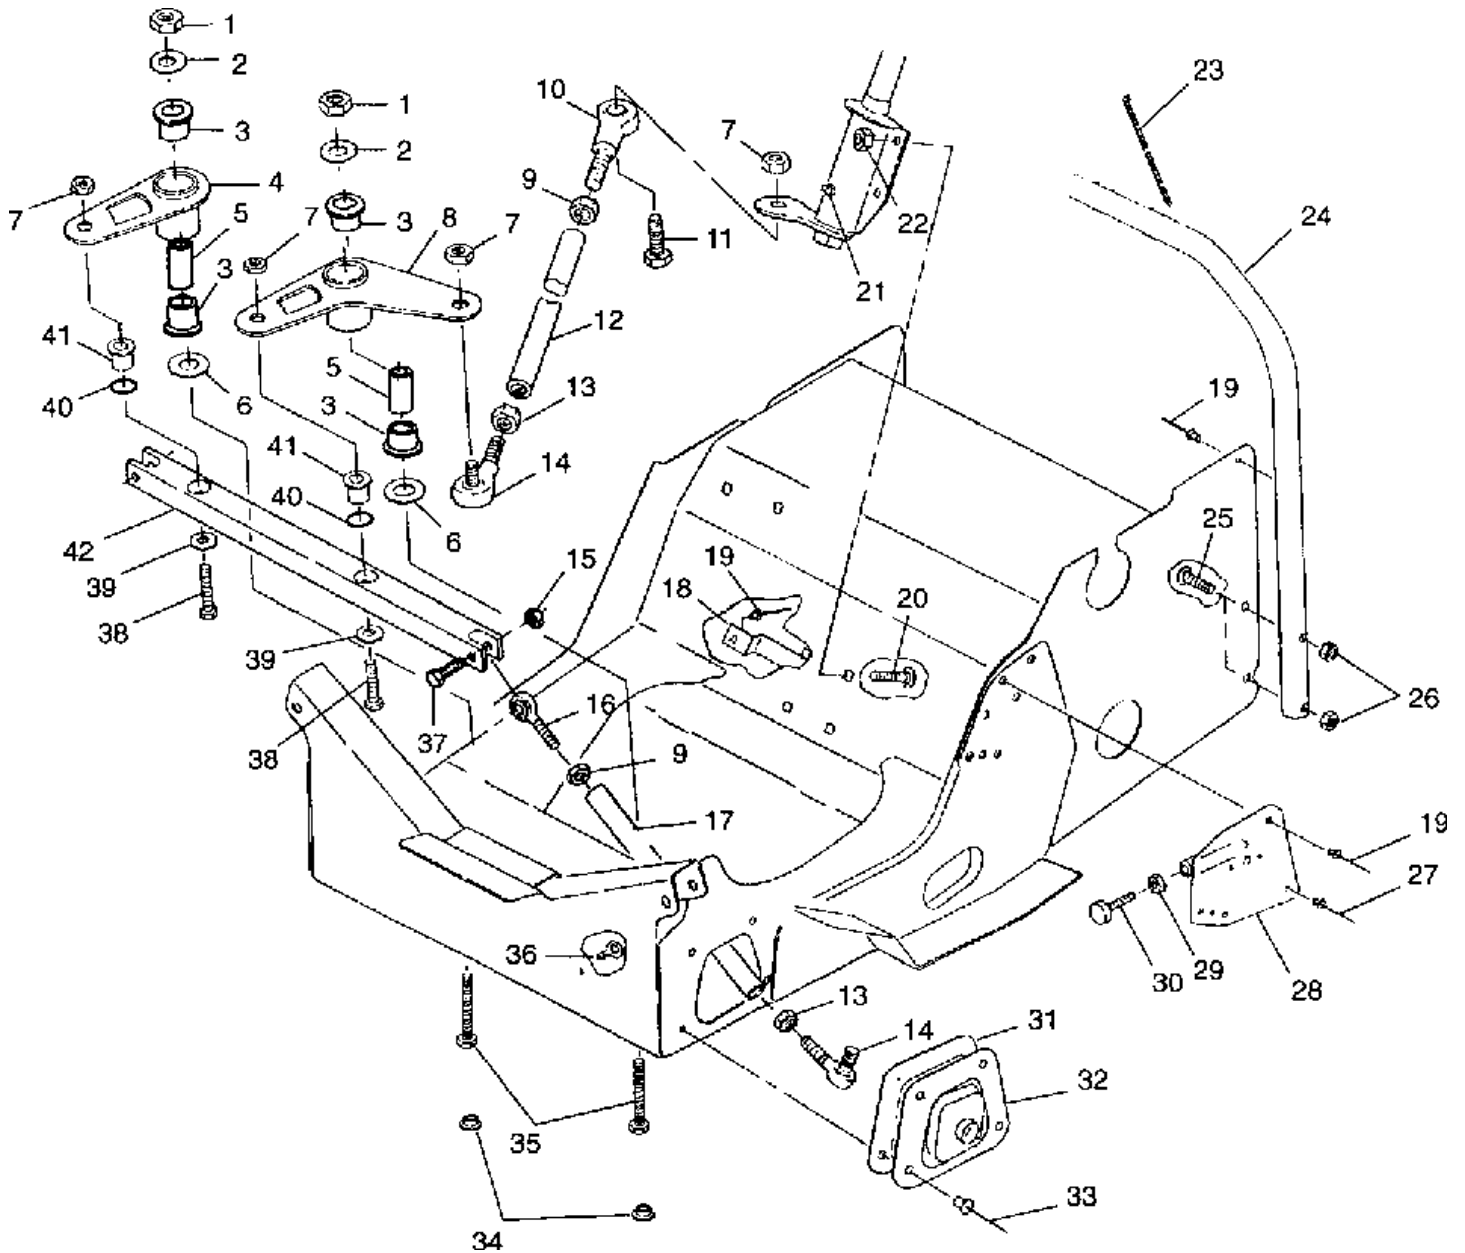

СПИСОК ДЕТАЛЕЙ ДЛЯ "STEERING - 099SR7ASA" POLARIS 099SR7ASA 700 RMK

//OEM.MOTO-ALL.RU/

ТЕЛ.: +7 (495) 177-12-75

СПИСОК ДЕТАЛЕЙ ДЛЯ "STEERING - 099SR7ASA" POLARIS 099SR7ASA 700 RMK

//OEM.MOTO-ALL.RU/

ТЕЛ.: +7 (495) 177-12-75

№	№ OEM	наличие / срок поставки	Наименование	Кол-во в узле
2	7555721	Срок поставки от 27 дней	WASHER(10)	2
3	3563907	Срок поставки от 27 дней	BUSHING	4
4	1820579	Срок поставки от 27 дней	IDLER ARM	1
4	7080433	Срок поставки от 27 дней	FITTING	1
5	5010468	Срок поставки от 27 дней	SPACER	2
6	7556053	Срок поставки от 27 дней	WASHER	2
7	7542403	Срок поставки от 27 дней	NUT LOCK(10)	9
8	7080433	Срок поставки от 27 дней	FITTING	1
9	7542424	Срок поставки от 27 дней	NUT	3
10	7060164	Срок поставки от 27 дней	ROD END	1
11	7512404	Срок поставки от 3 дней	BOLT	1
12	5333411	Срок поставки от 19 дней	ROD	1
13	7542401	Срок поставки от 27 дней	NUT	3
14	7060174	Срок поставки от 27 дней	ROD-END	3
15	7542411	Срок поставки от 27 дней	NUT	2
16	7060166	Срок поставки от 27 дней	ROD END	2
17	5020885-067	Срок поставки от 19 дней	ROD	2
18	5241997	Срок поставки от 19 дней	BRKT	1
19	7661638	Срок поставки от 27 дней	RIVET	9
20	7517428	Срок поставки от 27 дней	BOLT	4
21	7080561	Срок поставки от 27 дней	FITTING	1
22	7542303	Срок поставки от 27 дней	NUT FLEX-LOC	4
23	7080804	Срок поставки от 27 дней	CABLE TIE- RELEASABLE	3
24	1012795-067	Срок поставки от 27 дней	STEERING HOOP	1
25	7512275	Срок поставки от 27 дней	BOLT-CARRIAGE	4
26	7542103	Срок поставки от 27 дней	NUT	4
27	7661643	Срок поставки от 19 дней	RIVET-3/16-.214-.420 (50) *	1
29	7542404	Срок поставки от 27 дней	NUT	1
30	3110078	Срок поставки от 19 дней	STOP,TORQUE	1
31	5411249	Срок поставки от 27 дней	BOOT	2
33	7621323	Срок поставки от 27 дней	POP RIVET(50)	8
34	7080689	Срок поставки от 27 дней	PLUG	2
35	7517328	Срок поставки от 27 дней	SCREW	2
36	4020139	Срок поставки от 27 дней	CLIP	2
37	7515434	Срок поставки от 27 дней	SCREW	2
38	7515415	Срок поставки от 27 дней	SCREW(10)	2