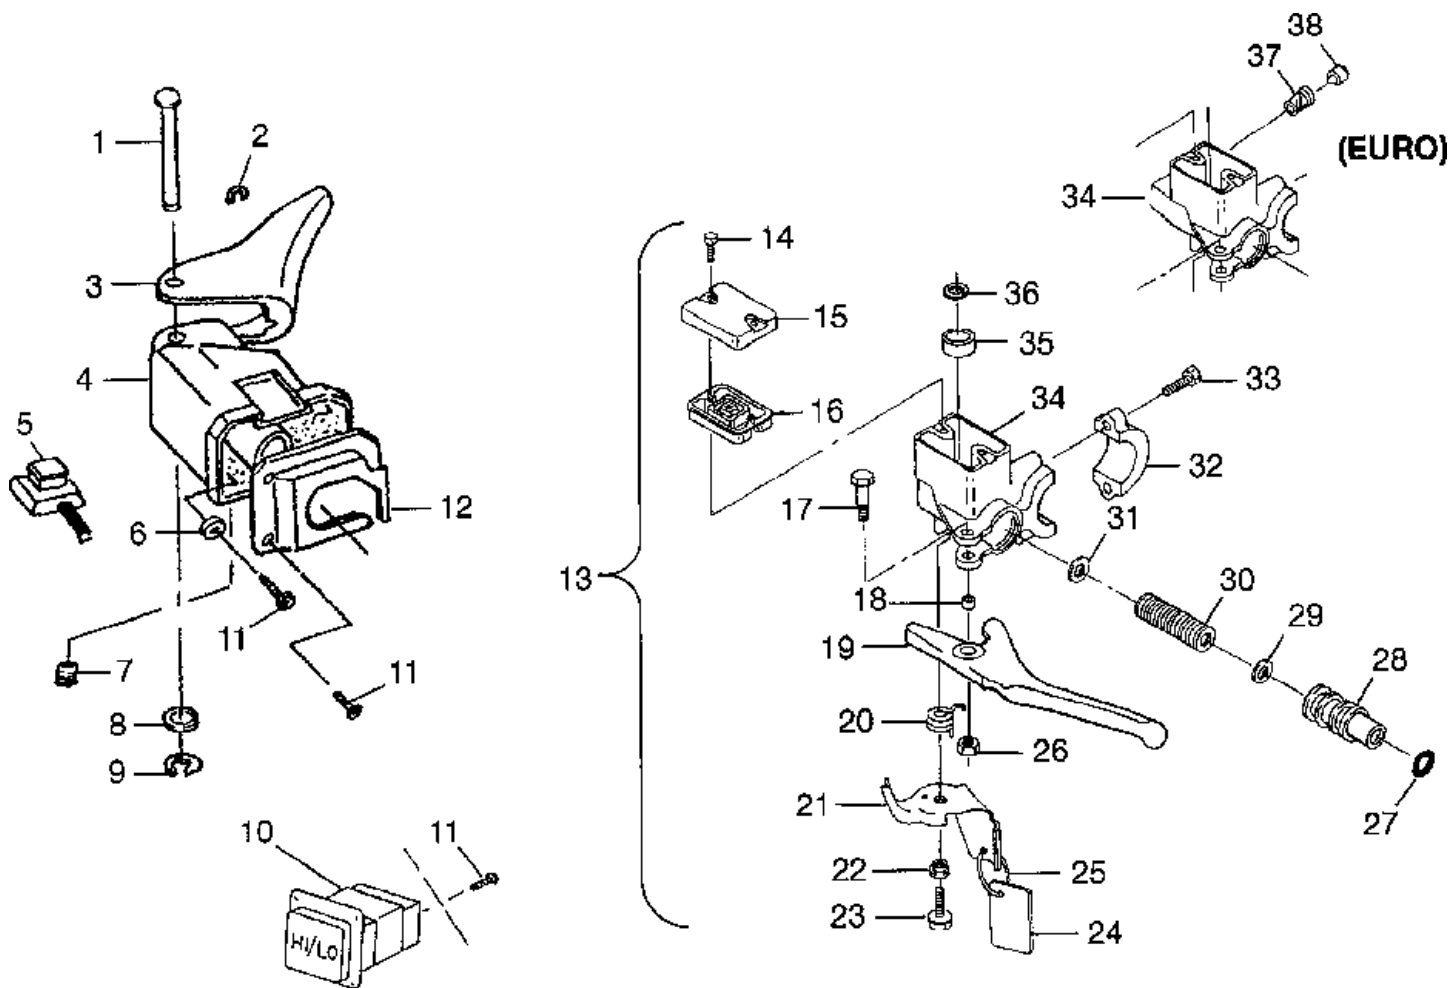

СПИСОК ДЕТАЛЕЙ ДЛЯ "CONTROLS - 0983365" POLARIS 0983365 CLASSIC TOURING

//OEM.MOTO-ALL.RU/

ТЕЛ.: +7 (495) 177-12-75

СПИСОК ДЕТАЛЕЙ ДЛЯ "CONTROLS - 0983365" POLARIS 0983365 CLASSIC TOURING

//OEM.MOTO-ALL.RU/

ТЕЛ.: +7 (495) 177-12-75

№	№ OEM	наличие / срок поставки	Наименование	Кол-во в узле
1	7661624	Срок поставки от 27 дней	PIN-RETAINING	1
2	7710503	Срок поставки от 27 дней	RING	1
3	2010119	Срок поставки от 27 дней	LEVER	1
3	5431318-067	Срок поставки от 27 дней	LEVER	1
4	5431311-067	Срок поставки от 19 дней	SUBSTITUTED BY 9999999 (440)	1
6	7555746	Срок поставки от 19 дней	WASHER	1
7	7512465	Срок поставки от 27 дней	SCREW	1
8	7555730	Срок поставки от 27 дней	WASHER	2
9	7710401	Срок поставки от 3 дней	RING	1
11	7511848	Срок поставки от 27 дней	SCREW	5
13	2050071	Срок поставки от 19 дней	MASTER CYL.ASM	1
14	7512050	Срок поставки от 27 дней	SCREW	2
16	5410527	Срок поставки от 27 дней	GASKET	1
17	7512287	Срок поставки от 27 дней	BOLT	1
18	5332931	Срок поставки от 19 дней	BUSHING	1
20	7041229	Срок поставки от 27 дней	SPRING	1
21	5240809	Срок поставки от 27 дней	SUBSTITUTED BY 9999999	1
22	5020670	Срок поставки от 19 дней	BUSHING	1
23	7511866	Срок поставки от 27 дней	SCREW	1
25	7080447	Срок поставки от 27 дней	STRAP	1
26	7542122	Срок поставки от 3 дней	NUT-NYLOK(10)	1
27	5410163	В наличии	O RING (10)	1
28	5020679	Срок поставки от 19 дней	PISTON	1
29	5410164	Срок поставки от 27 дней	U PACKING SEAL	1
30	7041311	Срок поставки от 19 дней	SPRING	1
31	7555708	Срок поставки от 27 дней	WASHER	1
33	7512290	Срок поставки от 27 дней	BOLT	2
34	5130955	Срок поставки от 27 дней	HOUSING	1
35	1930673	Срок поставки от 27 дней	BAFFLE	1
36	1930662	Срок поставки от 27 дней	WASHER	1
37	1930660	Срок поставки от 27 дней	SEAL	1