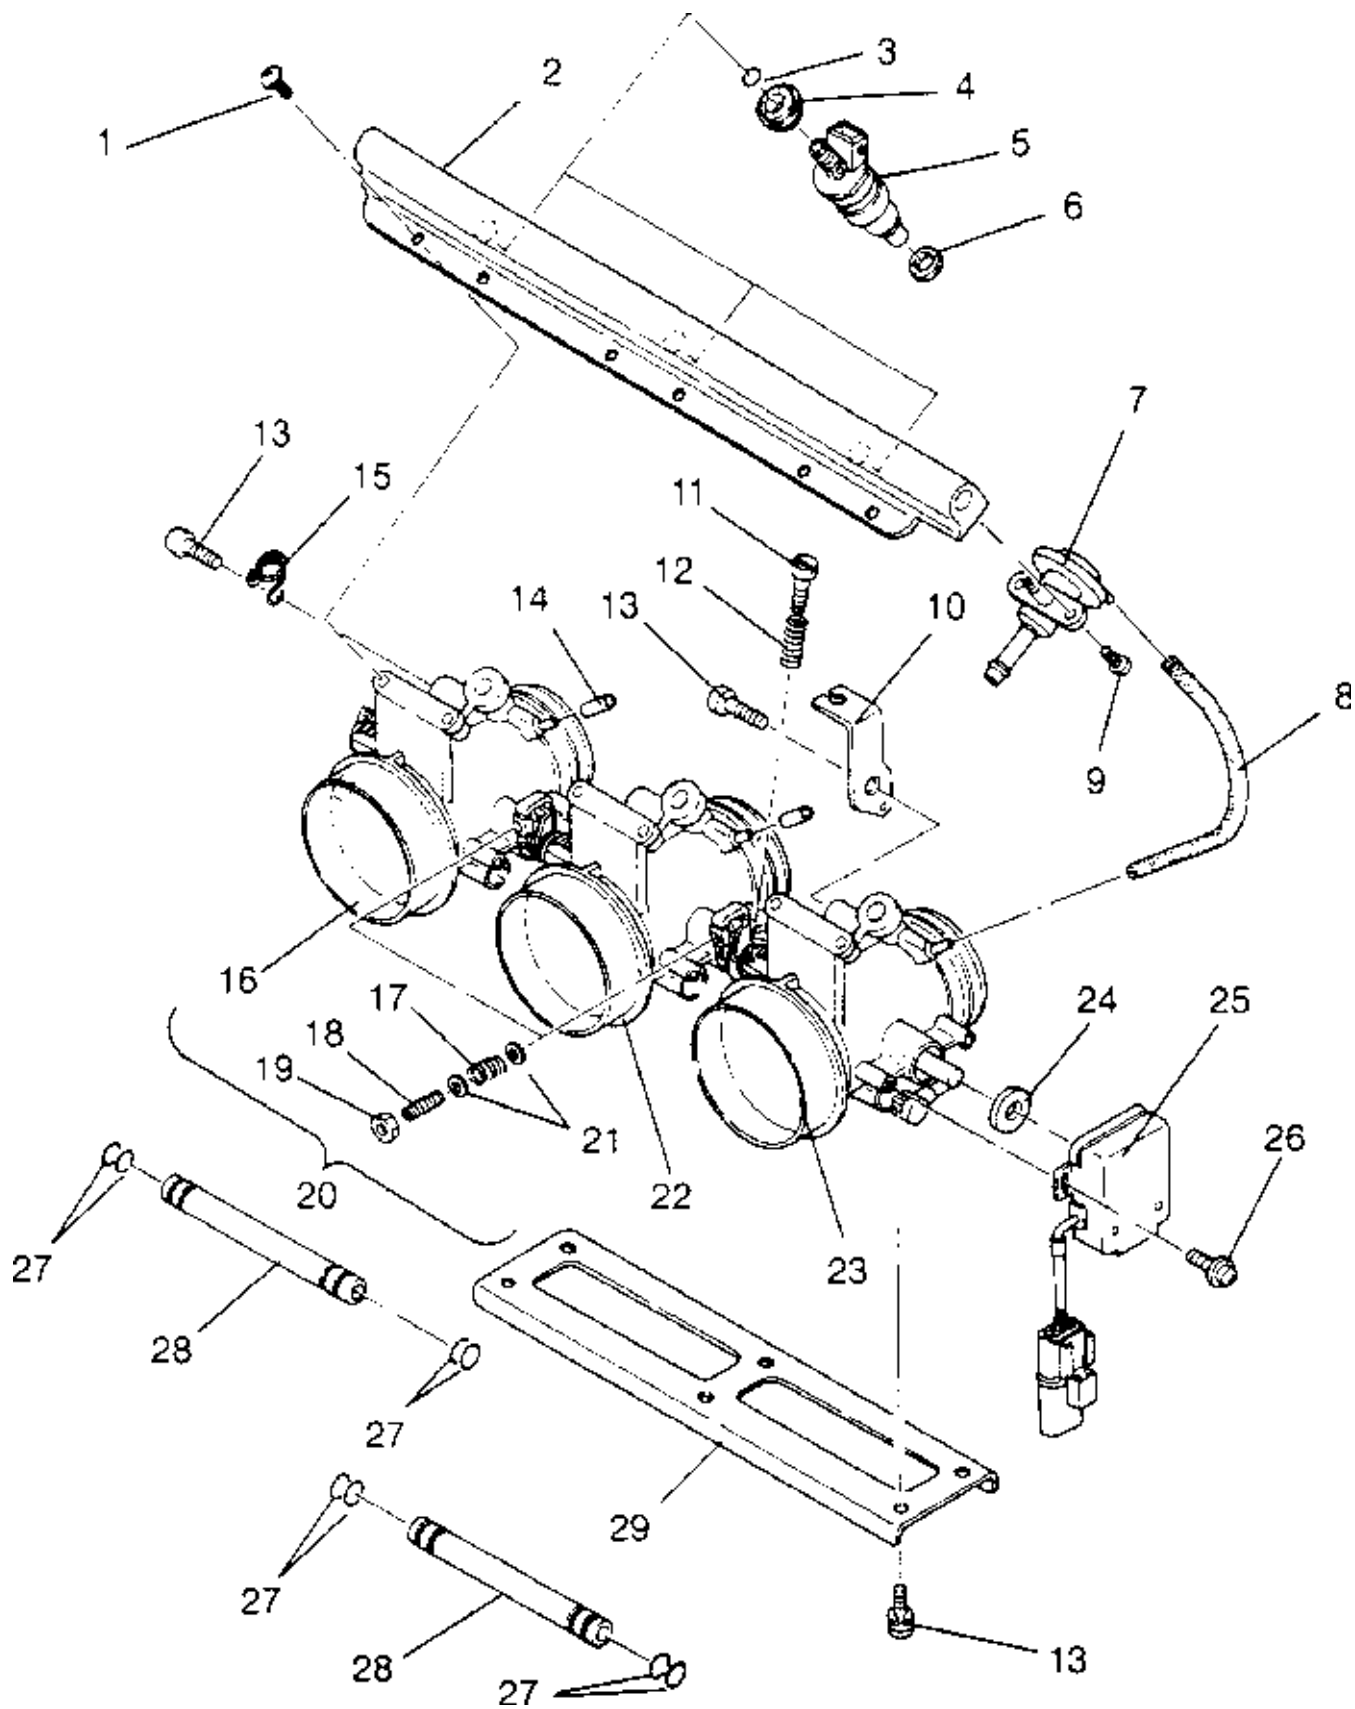

СПИСОК ДЕТАЛЕЙ ДЛЯ "THROTTLE ASSEMBLY RXL 0966768" POLARIS

//OEM.MOTO-ALL.RU/

ТЕЛ.: +7 (495) 177-12-75

СПИСОК ДЕТАЛЕЙ ДЛЯ "THROTTLE ASSEMBLY RXL 0966768" POLARIS 0966768 RXL

//OEM.MOTO-ALL.RU/

ТЕЛ.: +7 (495) 177-12-75

№	№ OEM	наличие / срок поставки	Наименование	Кол-во в узле
6	3084059	Срок поставки от 19 дней	SUBSTITUTED BY 9999999	3
11	3084068	Срок поставки от 27 дней	SCREW	1
16	3084480	Срок поставки от 27 дней	THROTTLEBODY ASM	1
18	3084073	Срок поставки от 27 дней	SCREW	2
20	3084304	Срок поставки от 19 дней	THROTTLEBODY ASM. (Incl. 1-29)	1
23	3084503	Срок поставки от 19 дней	THROTTLEBODY 3	1
25	3084616	Срок поставки от 19 дней	SUBSTITUTED BY 9999999	1
26	3084064	Срок поставки от 19 дней	SCREW	2
28	3084062	Срок поставки от 19 дней	JOINT	2
29	3084305	Срок поставки от 19 дней	PLATE	1