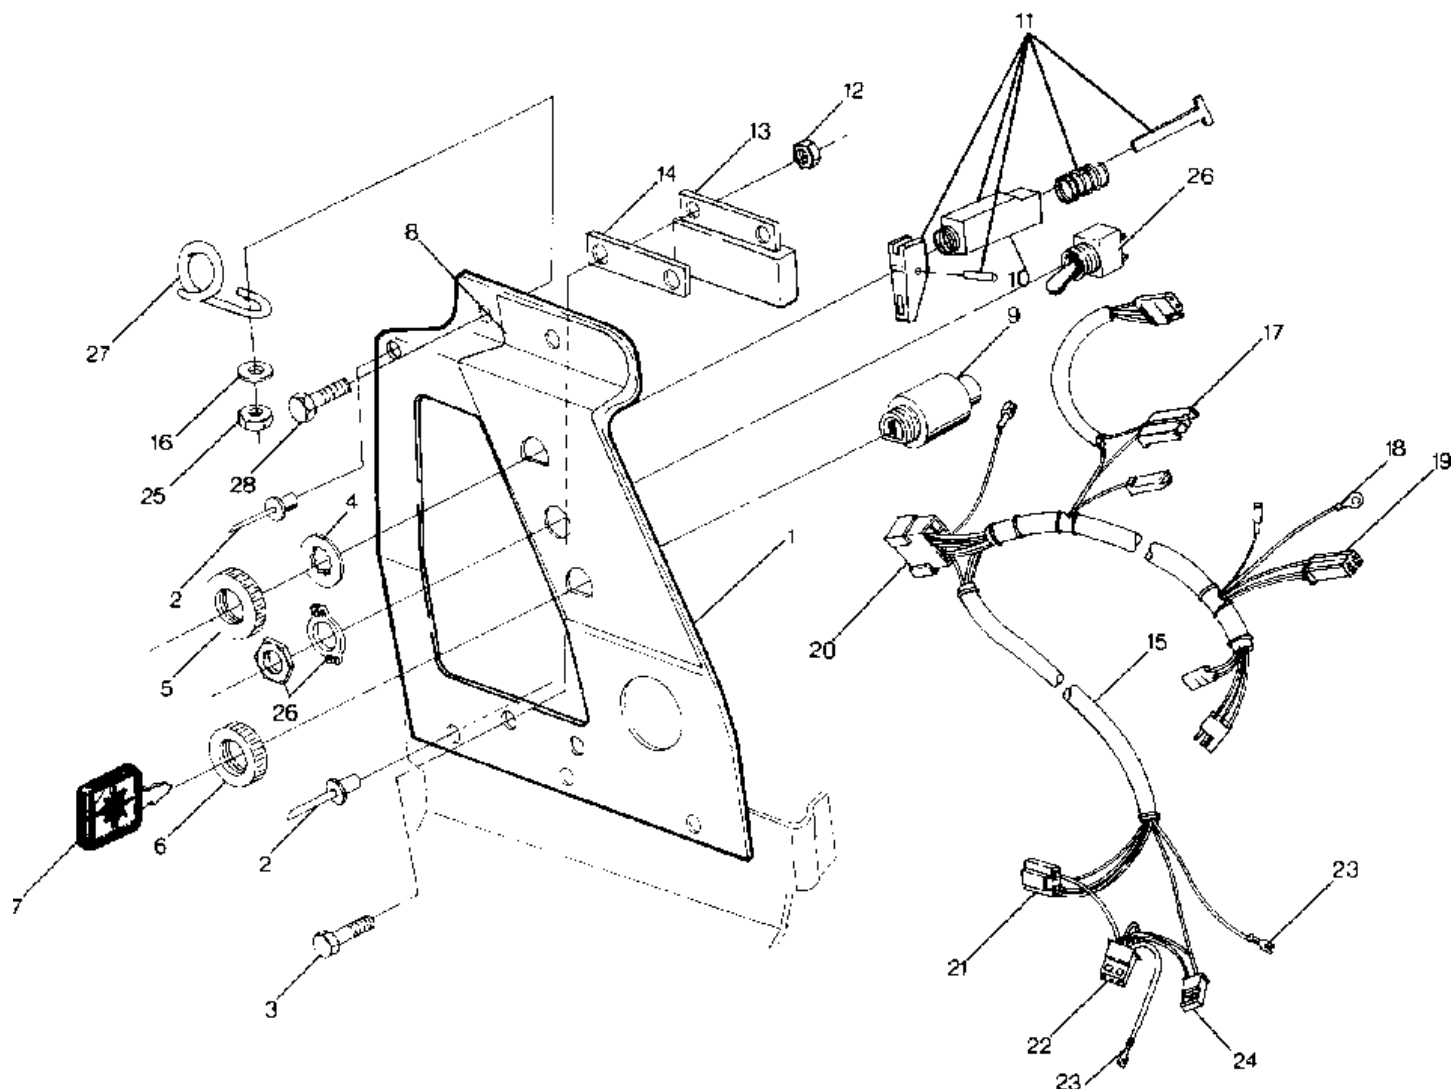

# СПИСОК ДЕТАЛЕЙ ДЛЯ "CONSOLE TRAIL" POLARIS S900262 SWE TRAIL DELUXE

//OEM.MOTO-ALL.RU/

ТЕЛ.: +7 (495) 177-12-75

№	№ OEM	наличие / срок поставки	Наименование	Кол-во в узле
2	7661620	Срок поставки от 19 дней	RIVET,INTERLOCK,Z(50) *	4
3	7512007	Срок поставки от 27 дней	BOLT	2
4	7571610	Срок поставки от 27 дней	WASHER-LOCK	1
5	7080229	Срок поставки от 27 дней	NUT	1
6	7542807	Срок поставки от 19 дней	NUT-IGNITION SWITCH	1
7	5410378	Срок поставки от 27 дней	KEY	1
9	4110038	Срок поставки от 27 дней	SWITCH IGNITION	1
10	7080290	Срок поставки от 27 дней	CABLE	1
11	2200188	Срок поставки от 27 дней	KIT-CHOKE CONTROL	1
12	7541925	Срок поставки от 19 дней	NUT	2
14	5210650	Срок поставки от 27 дней	HEAT SINK	1
16	7558302	Срок поставки от 27 дней	WASHER	1
25	7542122	Срок поставки от 3 дней	NUT-NYLOK(10)	1
28	7512263	Срок поставки от 27 дней	BOLT-CARRIAGE	1
28	2870668	Срок поставки от 27 дней	TETHER SWITCH KIT	1