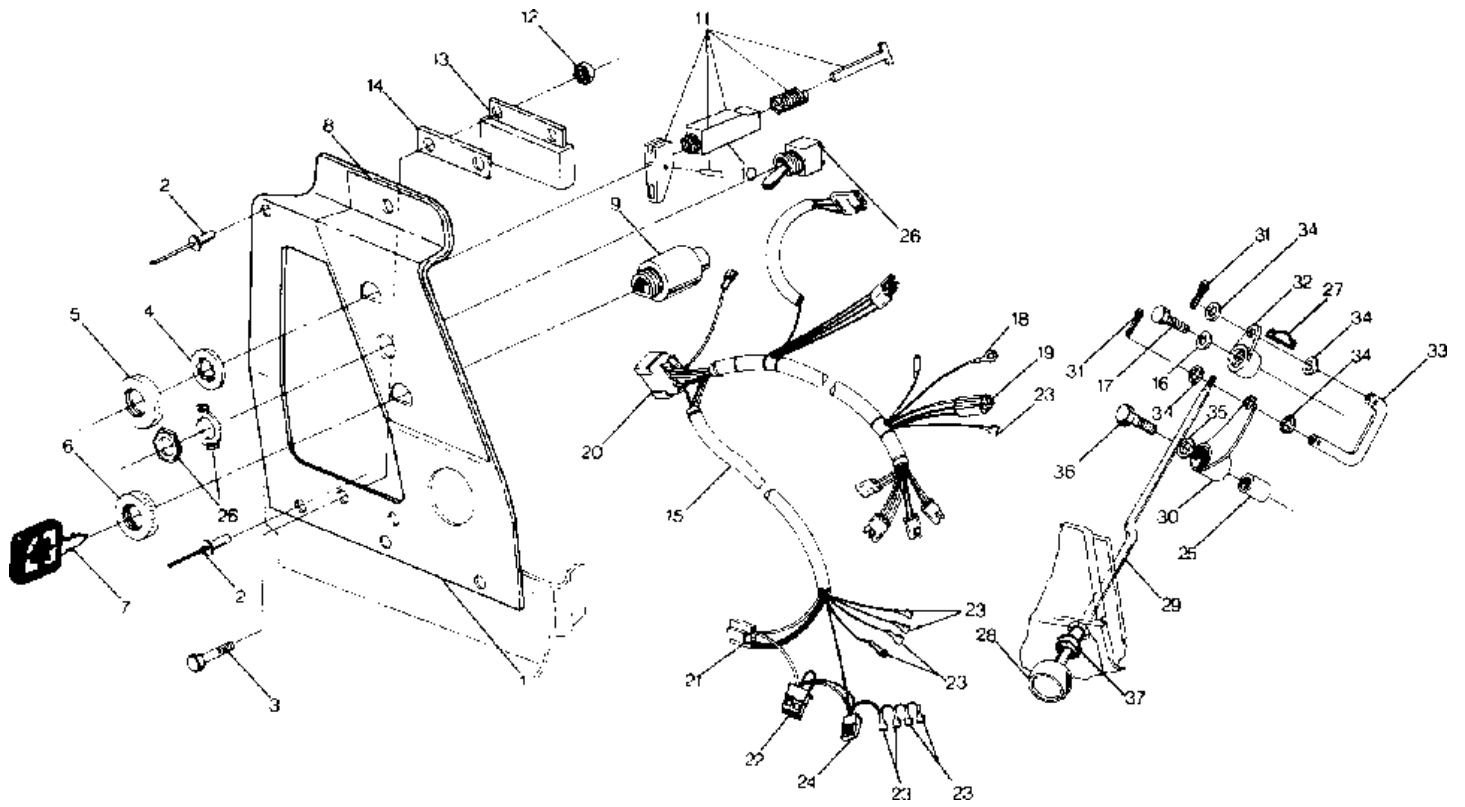

# СПИСОК ДЕТАЛЕЙ ДЛЯ "CONSOLE" POLARIS N902064 NOR WIDE TRAK

//OEM.MOTO-ALL.RU/

ТЕЛ.: +7 (495) 177-12-75

## СПИСОК ДЕТАЛЕЙ ДЛЯ "CONSOLE" POLARIS N902064 NOR WIDE TRAK

//OEM.MOTO-ALL.RU/

ТЕЛ.: +7 (495) 177-12-75

| №  | № OEM   | наличие / срок поставки  | Наименование               | Кол-во в узле |
|----|---------|--------------------------|----------------------------|---------------|
| 2  | 7661620 | Срок поставки от 19 дней | RIVET,INTERLOCK,Z(50)<br>* | 4             |
| 3  | 7512007 | Срок поставки от 27 дней | BOLT                       | 2             |
| 4  | 7571610 | Срок поставки от 27 дней | WASHER-LOCK                | 1             |
| 5  | 7080229 | Срок поставки от 27 дней | NUT                        | 1             |
| 6  | 7542807 | Срок поставки от 19 дней | NUT-IGNITION SWITCH        | 1             |
| 7  | 5410378 | Срок поставки от 27 дней | KEY                        | 1             |
| 9  | 4110038 | Срок поставки от 27 дней | SWITCH IGNITION            | 1             |
| 11 | 2200188 | Срок поставки от 27 дней | KIT-CHOKE CONTROL          | 1             |
| 12 | 7541925 | Срок поставки от 19 дней | NUT                        | 2             |
| 14 | 5210650 | Срок поставки от 27 дней | HEAT SINK                  | 1             |
| 16 | 7552604 | Срок поставки от 3 дней  | WASHER(10)                 | 1             |
| 17 | 7512247 | Срок поставки от 27 дней | BOLT(10)                   | 1             |
| 31 | BBC0178 | Срок поставки от 19 дней | PIN, COTTER                | 2             |
| 34 | BBC0173 | Срок поставки от 19 дней | WASHER                     | 4             |
| 35 | 7558302 | Срок поставки от 27 дней | WASHER                     | 1             |
| 36 | 7515301 | Срок поставки от 27 дней | BOLT                       | 1             |
| 37 | 2870668 | Срок поставки от 27 дней | TETHER SWITCH KIT          | 1             |