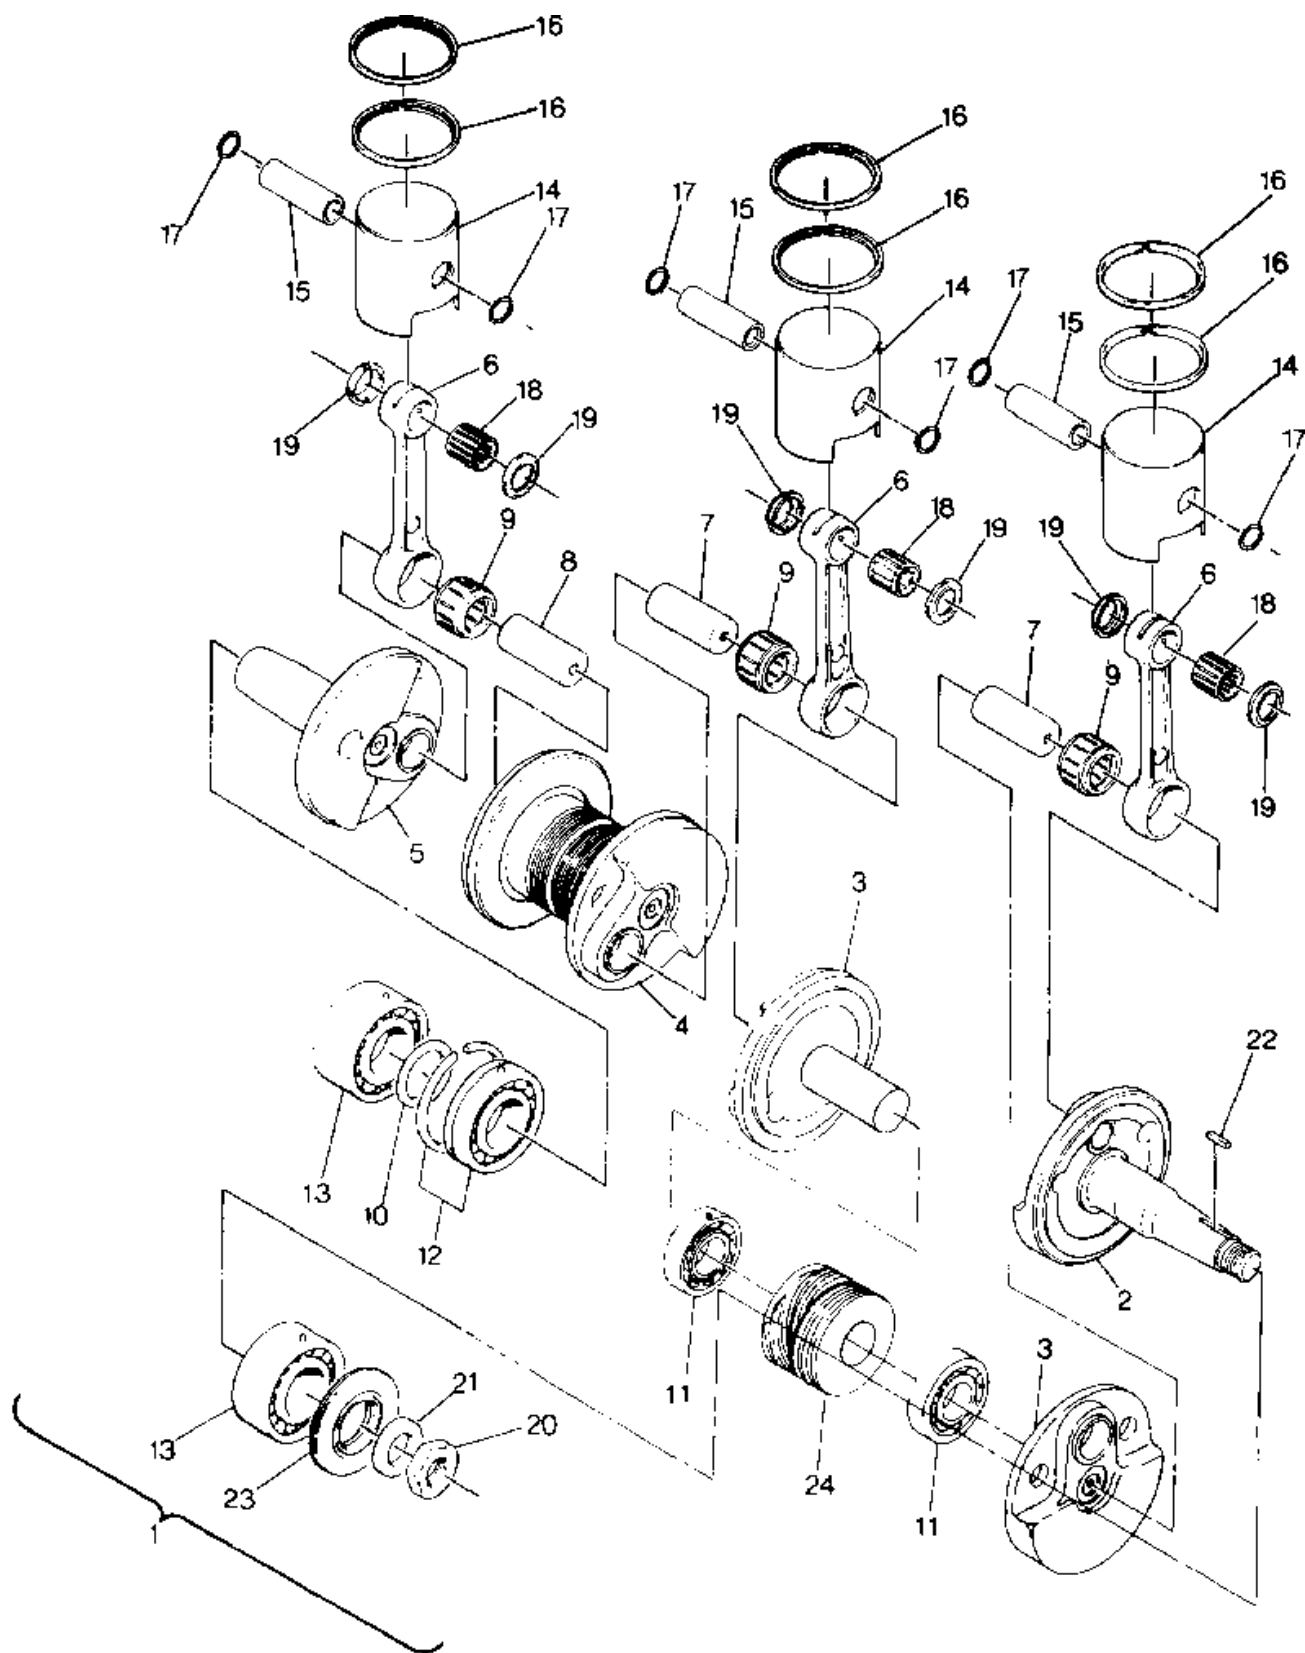

СПИСОК ДЕТАЛЕЙ ДЛЯ "PISTON AND CRANKSHAFT" POLARIS 0900768 650 RXL

//OEM.MOTO-ALL.RU/

ТЕЛ.: +7 (495) 177-12-75

СПИСОК ДЕТАЛЕЙ ДЛЯ "PISTON AND CRANKSHAFT" POLARIS 0900768 650 RXL

//OEM.MOTO-ALL.RU/

ТЕЛ.: +7 (495) 177-12-75

№	№ OEM	наличие / срок поставки	Наименование	Кол-во в узле
1	3083476	Срок поставки от 19 дней	CRANKSHAFT ASM. (Incl. 2-13, 24)	1
3	3083478	Срок поставки от 19 дней	CRANKSHAFT	1
4	3083479	Срок поставки от 19 дней	CRANKSHAFT ASM. (Incl. 7)	1
6	3083252	Срок поставки от 27 дней	ROD-CONNECTING	3
8	3083254	Срок поставки от 19 дней	PIN-CRANK 2	1
9	3083255	Срок поставки от 19 дней	BEARING,LARGE END *	3
10	3083399	Срок поставки от 27 дней	SPACER	1
11	3083480	Срок поставки от 19 дней	BEARING, BALL	4
12	3083457	Срок поставки от 19 дней	BALL BEARING, C-4	1
13	3083002	Срок поставки от 19 дней	BEARING, BALL	2
14	3083857	Срок поставки от 19 дней	SET,PISTON,STANDARD (Standard) (Incl. 17)	3
15	3083858	Срок поставки от 27 дней	PIN	3
16	3083859	Срок поставки от 27 дней	RING	6
16	3083873	Срок поставки от 27 дней	RING	6
17	3083839	В наличии	CLIP	6
18	3083216	Срок поставки от 27 дней	BEARING	3
23	3082709	Срок поставки от 19 дней	SEAL, OIL	1