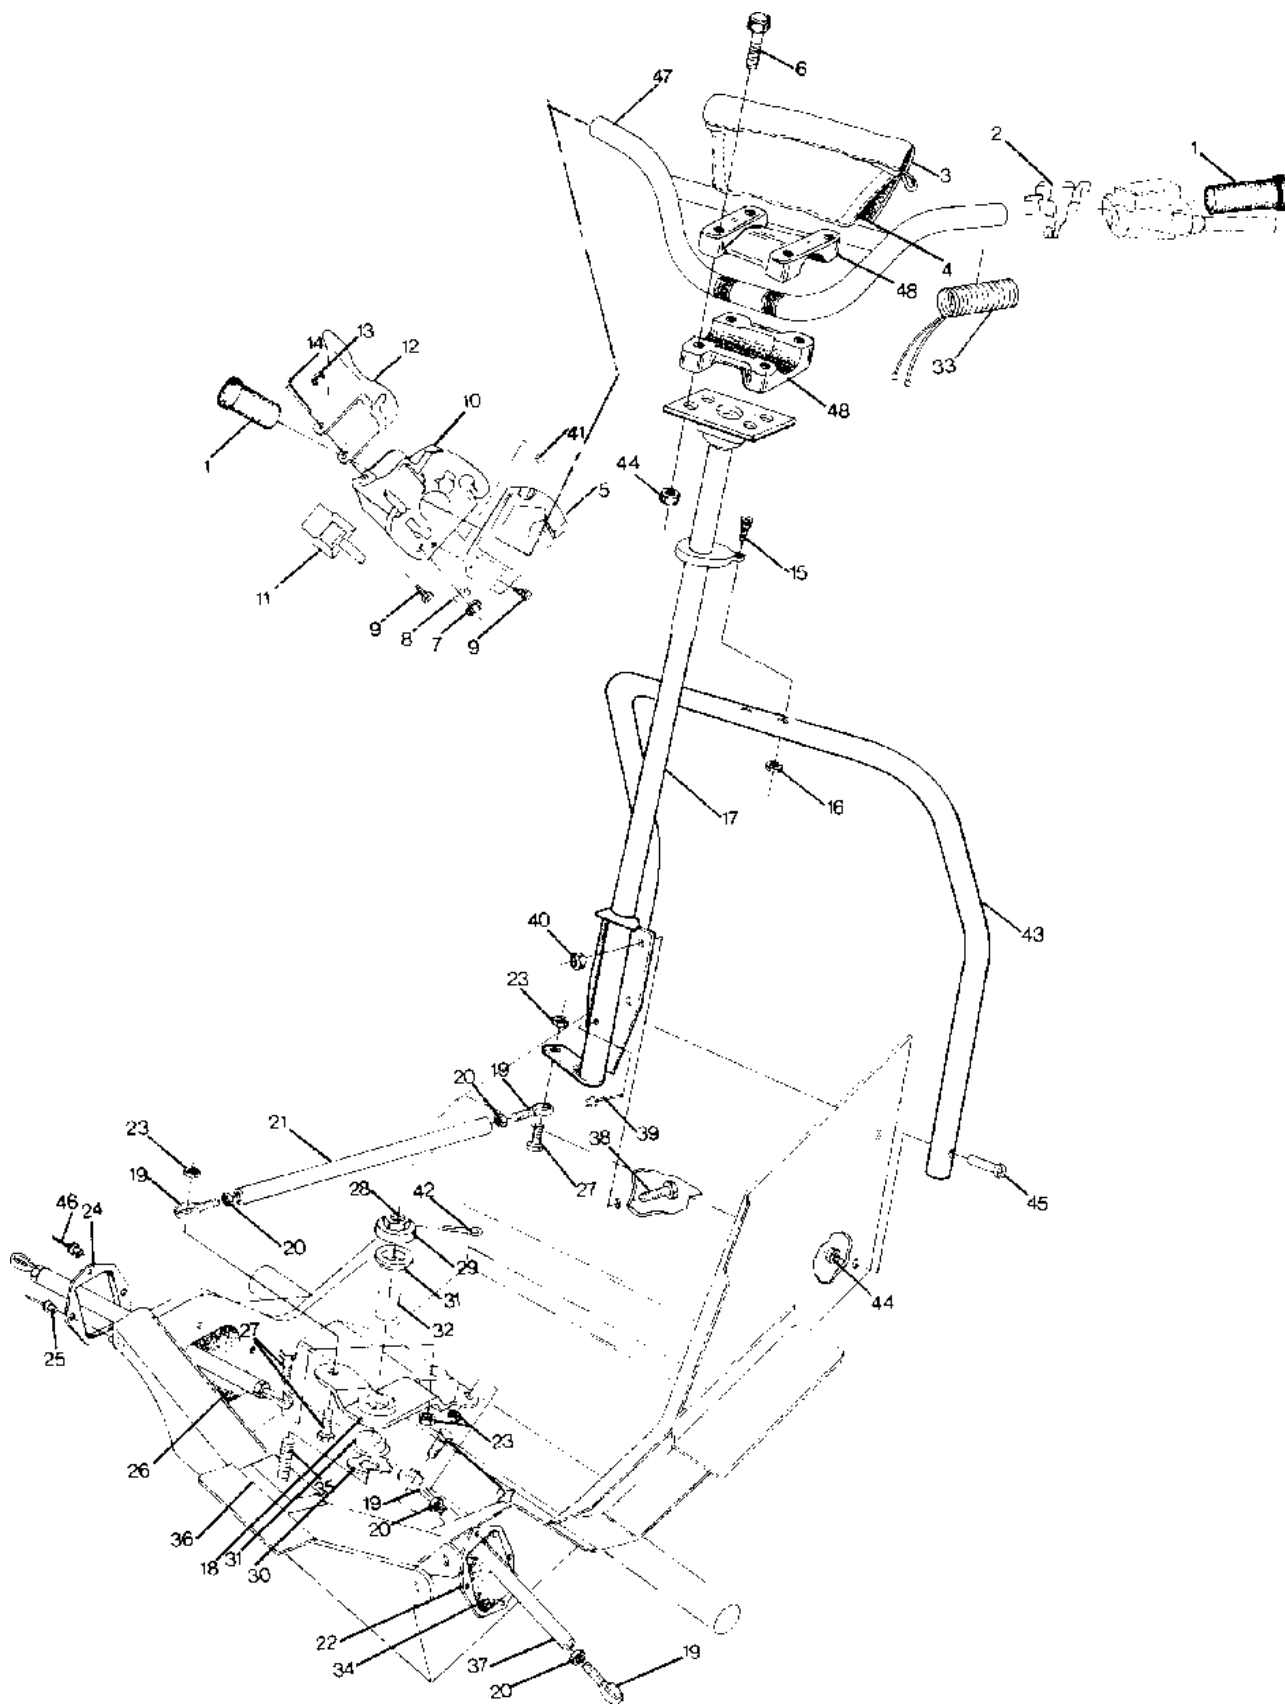

СПИСОК ДЕТАЛЕЙ ДЛЯ "STEERING TRAIL" POLARIS 0900761 TRAIL

//OEM.MOTO-ALL.RU/

ТЕЛ.: +7 (495) 177-12-75

СПИСОК ДЕТАЛЕЙ ДЛЯ "STEERING TRAIL" POLARIS 0900761 TRAIL

//OEM.MOTO-ALL.RU/

ТЕЛ.: +7 (495) 177-12-75

№	№ OEM	наличие / срок поставки	Наименование	Кол-во в узле
5	5430604	Срок поставки от 27 дней	BLOCK-ADAPTER	1
6	7512254	Срок поставки от 19 дней	SUBSTITUTED BY 9999999	4
7	7710401	Срок поставки от 3 дней	RING	1
8	7555730	Срок поставки от 27 дней	WASHER	2
9	7511848	Срок поставки от 27 дней	SCREW	7
10	5431076	Срок поставки от 19 дней	BLOCK,THROTTLE/BRAKE	1
12	5430652	Срок поставки от 27 дней	LEVER-THROTTLE	1
13	7710503	Срок поставки от 27 дней	RING	1
14	7661624	Срок поставки от 27 дней	PIN-RETAINING	1
16	7542122	Срок поставки от 3 дней	NUT-NYLOK(10)	2
19	7060125	Срок поставки от 19 дней	ROD END, RH.	3
19	7060124	Срок поставки от 19 дней	ROD END, LH.	3
20	7542401	Срок поставки от 27 дней	NUT	3
20	7542424	Срок поставки от 27 дней	NUT	3
21	5332712	Срок поставки от 19 дней	ROD-DRAG LINK	1
23	7542403	Срок поставки от 27 дней	NUT LOCK(10)	4
24	5210904	Срок поставки от 27 дней	PLATE	1
25	7621301	Срок поставки от 27 дней	RIVET(10)	7
26	5410328	Срок поставки от 19 дней	SUBSTITUTED BY 9999999	1
27	7512404	Срок поставки от 3 дней	BOLT	4
28	7542712	Срок поставки от 27 дней	NUT	1
29	7555721	Срок поставки от 27 дней	WASHER(10)	1
30	7555735	Срок поставки от 27 дней	WASHER	1
31	3563907	Срок поставки от 27 дней	BUSHING	2
32	5010161	Срок поставки от 19 дней	SUBSTITUTED BY 9999999	1
34	5410388	Срок поставки от 27 дней	BOOT	1
35	7512658	Срок поставки от 27 дней	BOLT	1
37	5332713	Срок поставки от 19 дней	ROD,TIE,BLACK	2
38	7512394	Срок поставки от 19 дней	BOLT,CARRIAGE	4
39	7080220	Срок поставки от 19 дней	FITTING,LUB/VEN	1
40	7542324	Срок поставки от 27 дней	NUT	4
41	7512465	Срок поставки от 27 дней	SCREW	1
42	7661203	Срок поставки от 27 дней	PIN	1
45	7512262	Срок поставки от 27 дней	BOLT-CARRIAGE	4
48	2870668	Срок поставки от 27 дней	TETHER SWITCH KIT	1
48	5630187	Срок поставки от 19 дней	BLOCK,HANDLEBAR,BLK	1