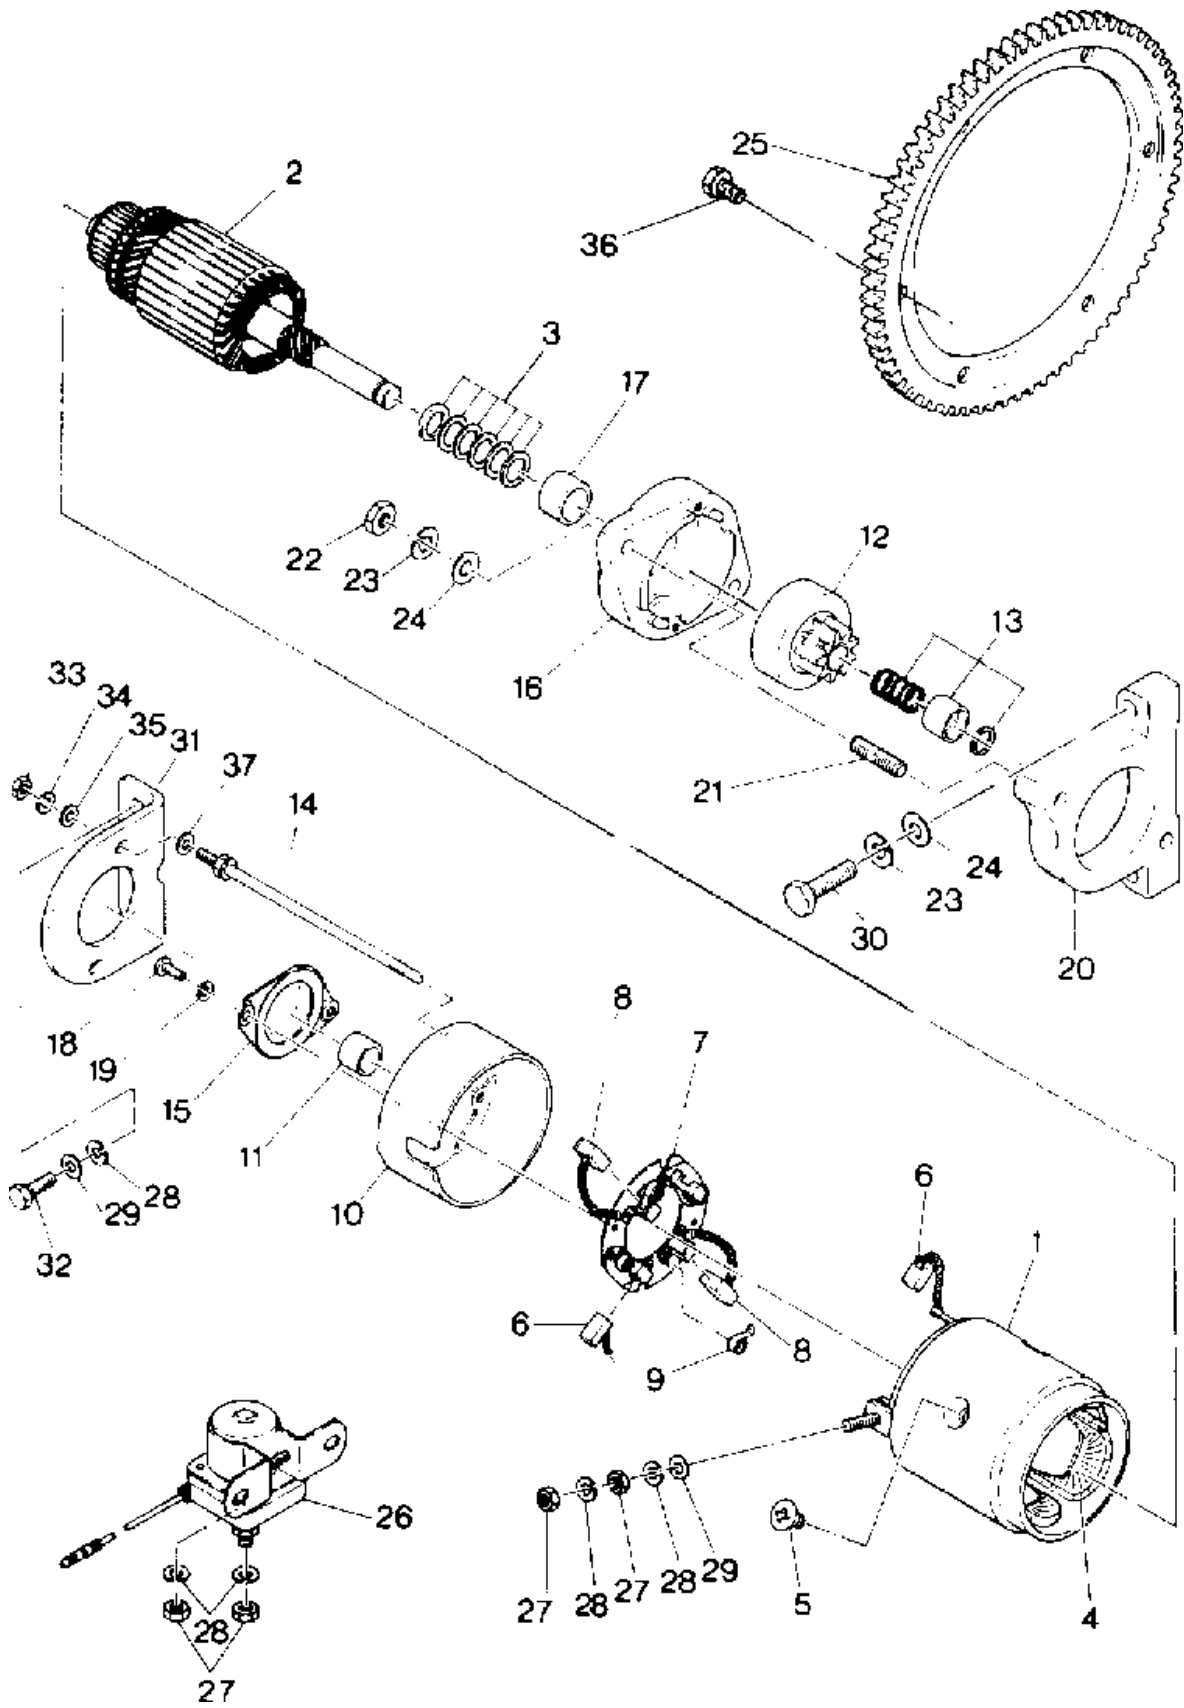

# СПИСОК ДЕТАЛЕЙ ДЛЯ "STARTER 500 CLASSIC" POLARIS S890759 SWE 400

//OEM.MOTO-ALL.RU/

ТЕЛ.: +7 (495) 177-12-75

# СПИСОК ДЕТАЛЕЙ ДЛЯ "STARTER 500 CLASSIC" POLARIS S890759 SWE 400

//OEM.MOTO-ALL.RU/

ТЕЛ.: +7 (495) 177-12-75

№	№ OEM	наличие / срок поставки	Наименование	Кол-во в узле
1	3083189	Срок поставки от 27 дней	MOTOR-STARTER	1
13	3083202	Срок поставки от 19 дней	STOPPER SET,(PINION)	1
23	3080530	Срок поставки от 27 дней	WASHER	4
24	3080142	Срок поставки от 27 дней	WASHER(10)	4
26	3083211	Срок поставки от 19 дней	SWITCH-MAGNETIC	1
27	3082939	Срок поставки от 27 дней	NUT(10)	4
28	3080077	Срок поставки от 27 дней	WASHER SPRING(10)	6
29	3080078	Срок поставки от 27 дней	WASHER(10)	3
31	3083213	Срок поставки от 27 дней	BRACKET 1	1
33	3083042	Срок поставки от 27 дней	NUT(10)	2
35	3083134	Срок поставки от 19 дней	SCREW & WASHER	4
36	7515314	Срок поставки от 19 дней	SUBSTITUTED BY 9999999	6
37	3083357	Срок поставки от 27 дней	WASHER	1