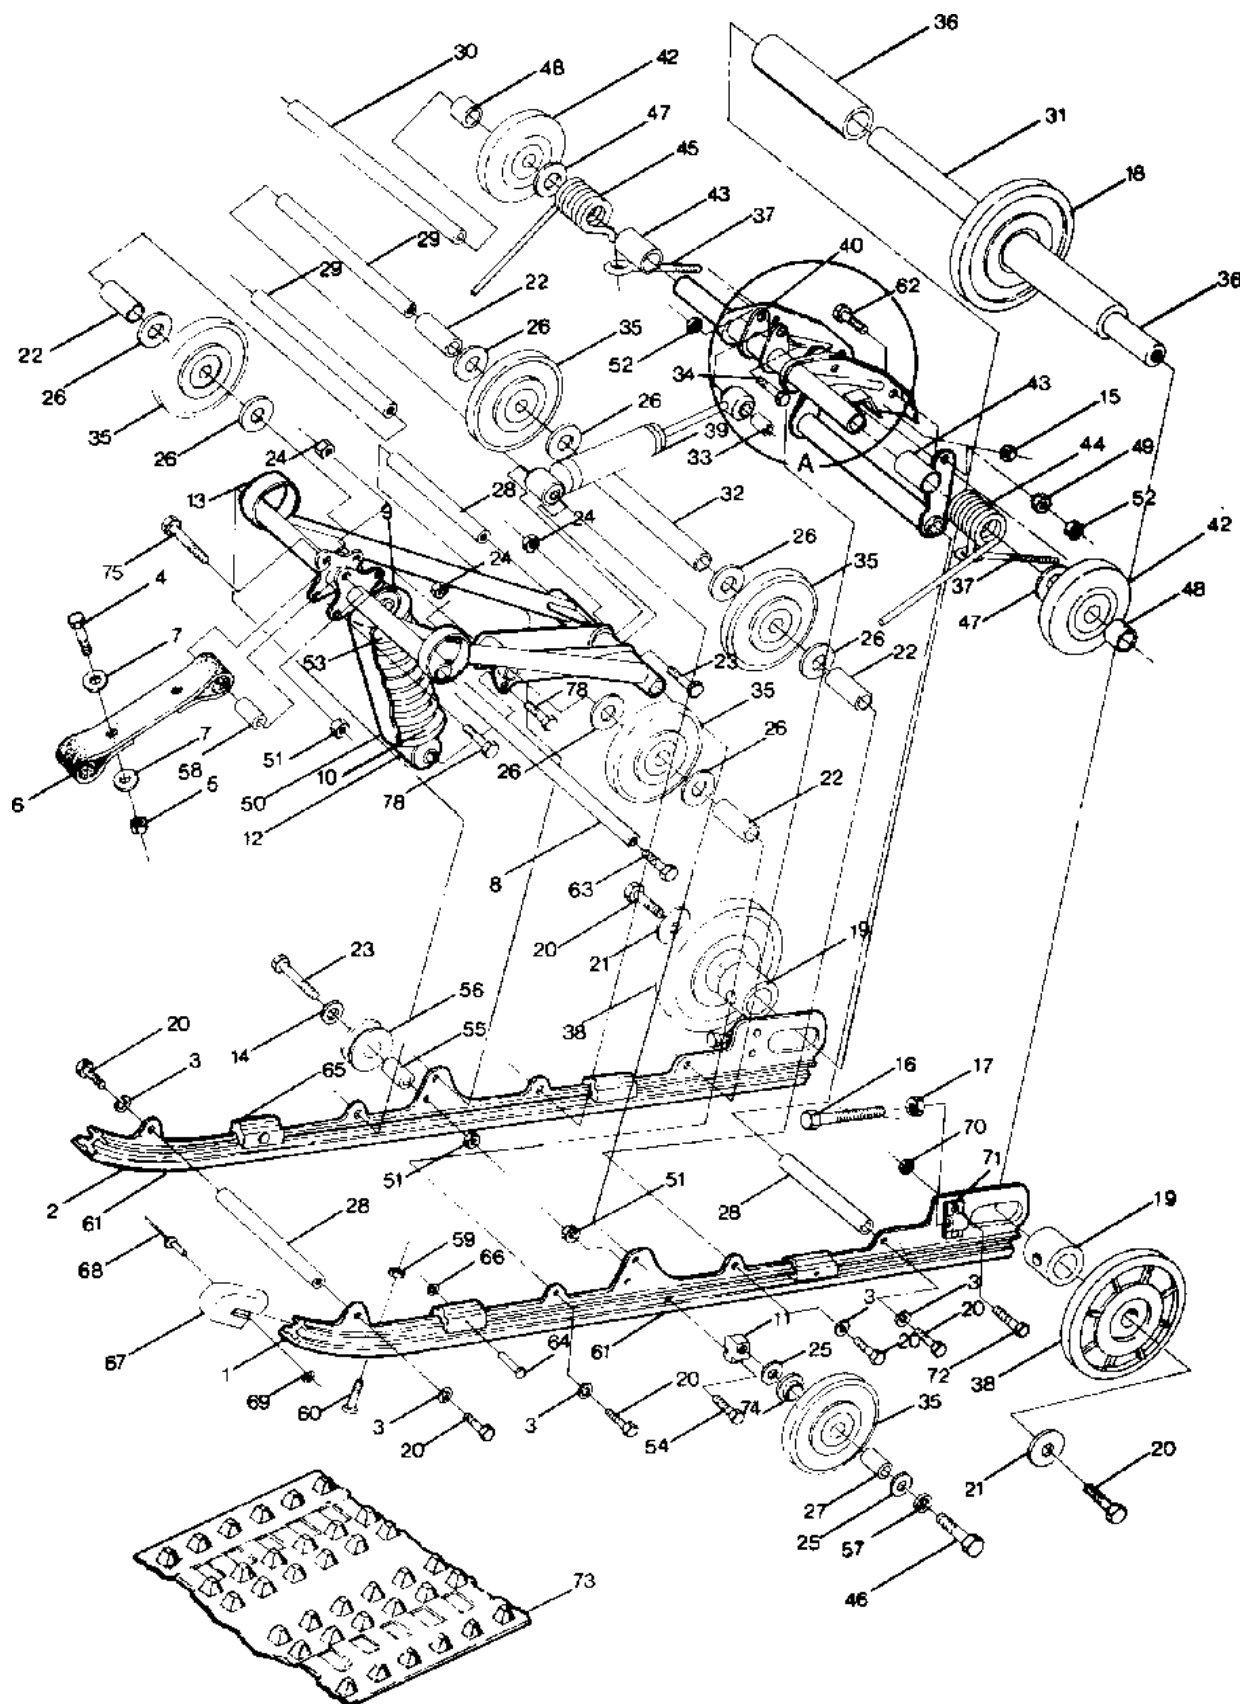

СПИСОК ДЕТАЛЕЙ ДЛЯ "SUSPENSION SPORT" POLARIS 0890433 SPORT

//OEM.MOTO-ALL.RU/

ТЕЛ.: +7 (495) 177-12-75

СПИСОК ДЕТАЛЕЙ ДЛЯ "SUSPENSION SPORT" POLARIS 0890433 SPORT

//OEM.MOTO-ALL.RU/

ТЕЛ.: +7 (495) 177-12-75

№	№ OEM	наличие / срок поставки	Наименование	Кол-во в узле
3	7552603	Срок поставки от 27 дней	WASHER	10
4	7515307	Срок поставки от 27 дней	BOLT	2
5	7542324	Срок поставки от 27 дней	NUT	4
6	5410397	Срок поставки от 19 дней	STRAP	1
7	7555716	Срок поставки от 27 дней	WASHER	4
8	5010149	Срок поставки от 27 дней	SHAFT	1
9	5220225	Срок поставки от 27 дней	RETAINER-TOP	1
10	5210953	Срок поставки от 27 дней	RETAINER	1
11	5130570	Срок поставки от 27 дней	BRACKET	2
12	7041142	Срок поставки от 27 дней	SHOCK-SUSP	1
14	7555743	Срок поставки от 27 дней	WASHER	2
15	7542402	Срок поставки от 27 дней	NUT	2
16	7515455	Срок поставки от 27 дней	BOLT	2
17	7542440	Срок поставки от 27 дней	NUT	2
18	1594021	Срок поставки от 19 дней	WHEEL ASM,BLK.	1
20	7515458	Срок поставки от 19 дней	SCREW(10)	12
22	5332784	Срок поставки от 27 дней	SPACER	4
23	7515433	Срок поставки от 27 дней	SCREW(10)	5
24	7542425	Срок поставки от 19 дней	NUT	3
25	7555804	Срок поставки от 27 дней	WASHER	4
26	7556301	Срок поставки от 27 дней	BUSHING(10)	8
27	5332786	Срок поставки от 27 дней	SPACER	2
28	5020392	Срок поставки от 19 дней	SHAFT,PIVOT ARM	3
29	5020415	Срок поставки от 19 дней	SHAFT,PIVOT ARM	2
30	5020426	Срок поставки от 19 дней	SHAFT,MTG,REAR	1
31	5020395	Срок поставки от 19 дней	SHAFT,IDLER	1
32	5332783	Срок поставки от 27 дней	TUBE	1
33	5332631	Срок поставки от 27 дней	SPACER	1
34	7515306	Срок поставки от 19 дней	SCREW	1
35	1543018	Срок поставки от 27 дней	WHEEL	6
37	7080221	Срок поставки от 27 дней	BOLT-EYE	2
38	1594032	Срок поставки от 27 дней	WHEEL	2
39	7041154	Срок поставки от 19 дней	SHOCK,REAR TRACK	1
42	1543017	Срок поставки от 27 дней	WHEEL-TRACK CARRIER	2
43	5521089	Срок поставки от 19 дней	SUBSTITUTED BY 9999999	2
46	7512659	Срок поставки от 27 дней	BOLT	2
47	7555726	Срок поставки от 27 дней	WASHER	2