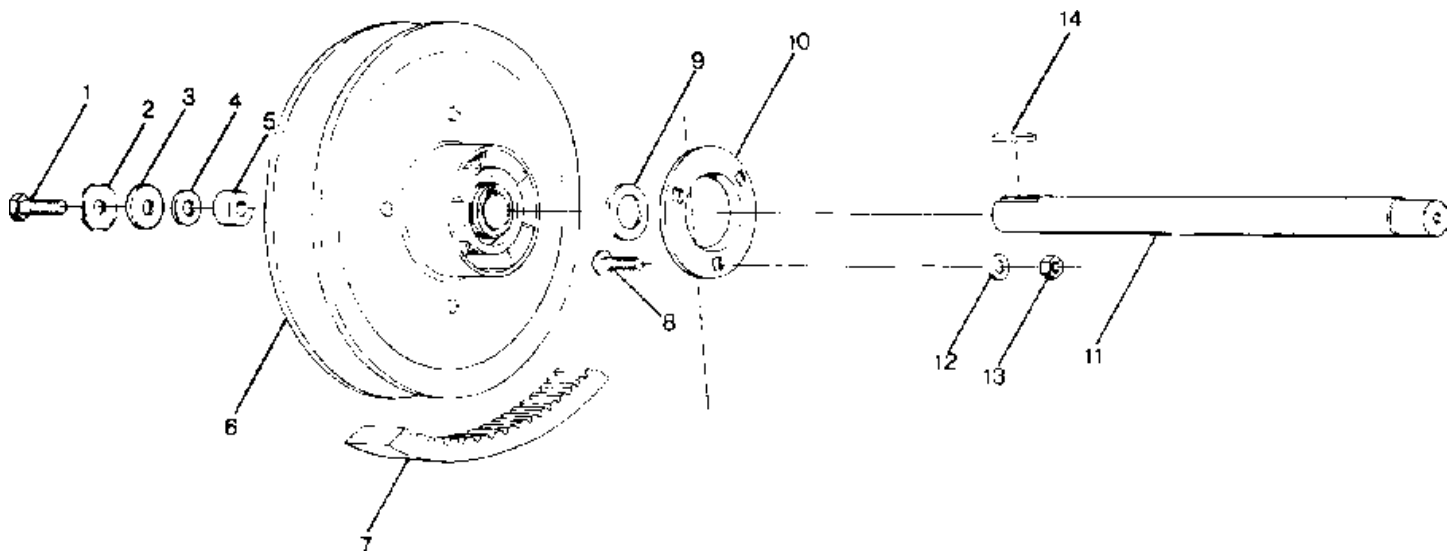

СПИСОК ДЕТАЛЕЙ ДЛЯ "JACKSHAFT ASSEMBLY LTR" POLARIS S881549 SWE LTR

//OEM.MOTO-ALL.RU/

ТЕЛ.: +7 (495) 177-12-75

СПИСОК ДЕТАЛЕЙ ДЛЯ "JACKSHAFT ASSEMBLY LTR" POLARIS S881549 SWE LTR

//OEM.MOTO-ALL.RU/

ТЕЛ.: +7 (495) 177-12-75

№	№ OEM	наличие / срок поставки	Наименование	Кол-во в узле
1	7512312	Срок поставки от 27 дней	BOLT(10)	1
3	7555701	Срок поставки от 27 дней	WASHER	1
4	7555734	Срок поставки от 3 дней	WASHER	0
6	1322105	Срок поставки от 19 дней	ASM-DRIVEN CLUTCH,BSC,203 N/B	1
7	3211042	Срок поставки от 27 дней	BELT DRIVE(5)	1
8	7512331	Срок поставки от 27 дней	BOLT	3
9	7556509	Срок поставки от 27 дней	BUSHING(10)	0
10	5221172	Срок поставки от 19 дней	FLANGETTE	3
12	7555725	Срок поставки от 27 дней	WASHER	6
13	7542324	Срок поставки от 27 дней	NUT	6
14	7721204	Срок поставки от 27 дней	KEY-SQUARE	1