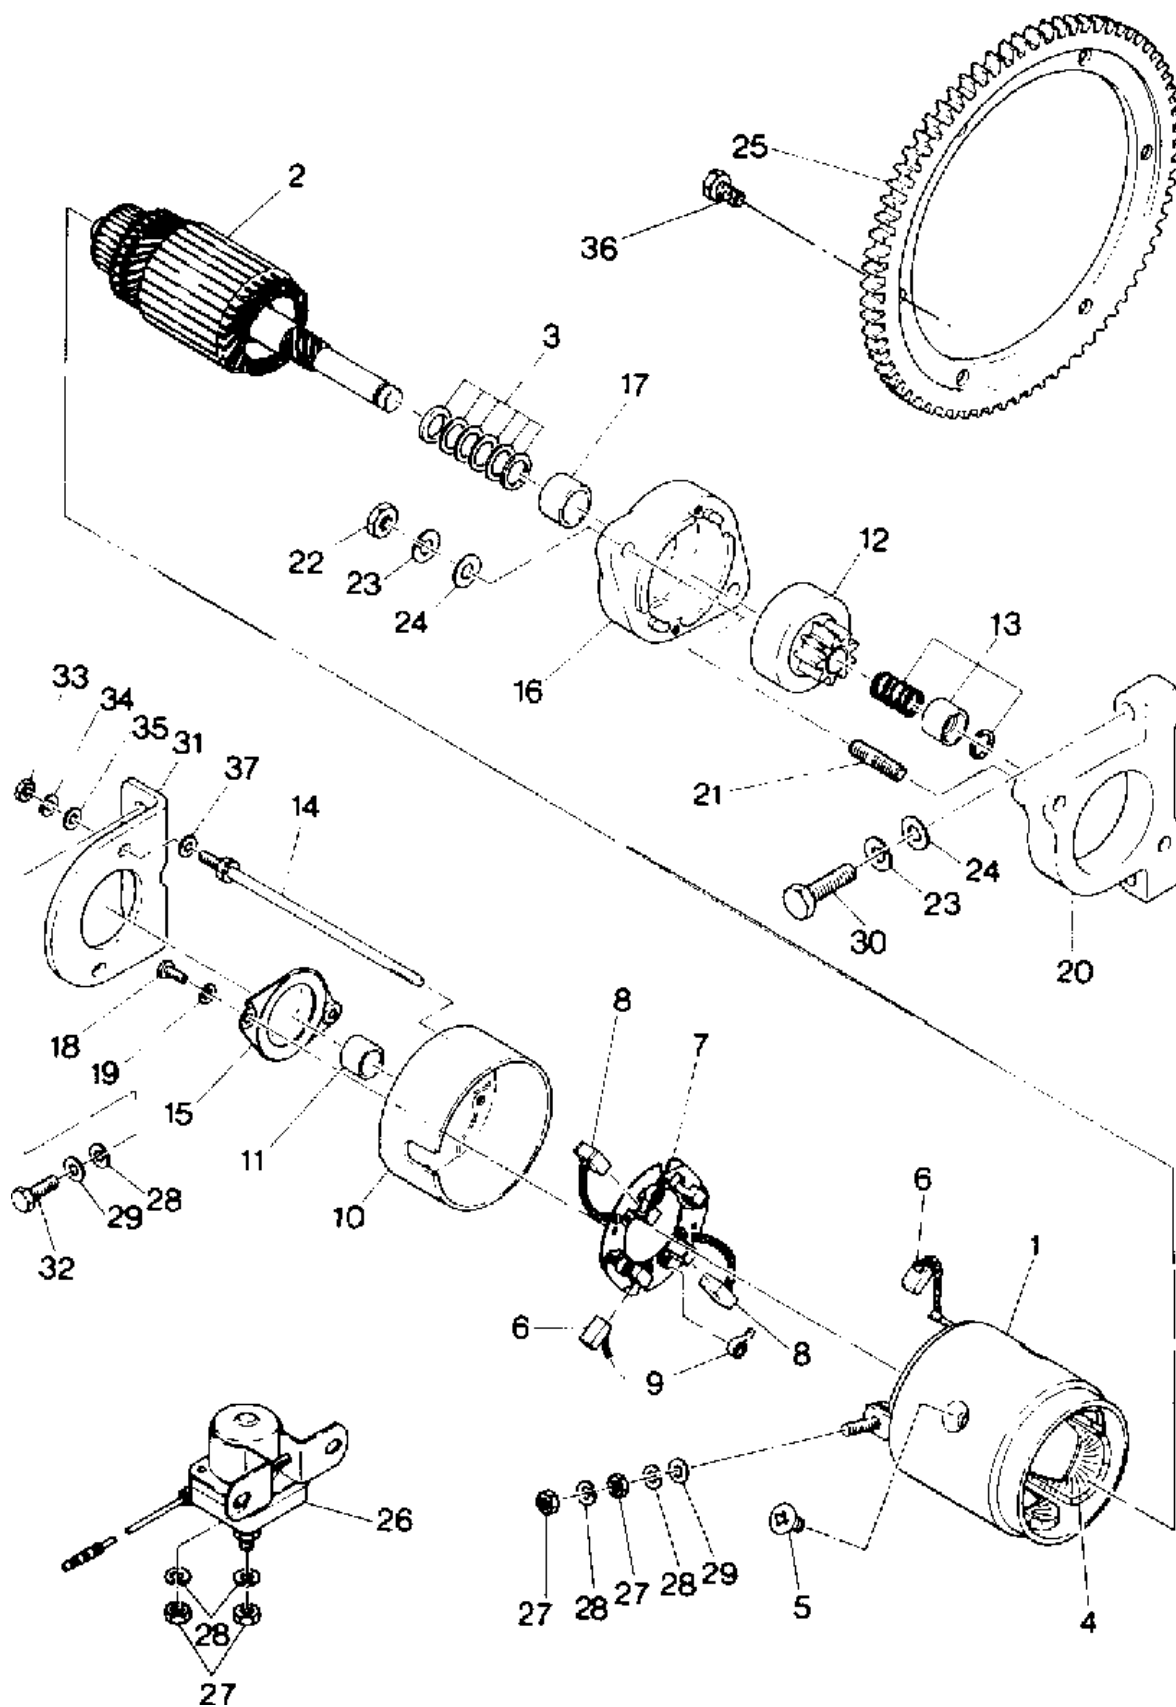

СПИСОК ДЕТАЛЕЙ ДЛЯ "STARTER CLASSIC" POLARIS F880558 FIN 650 SKS

//OEM.MOTO-ALL.RU/

ТЕЛ.: +7 (495) 177-12-75

СПИСОК ДЕТАЛЕЙ ДЛЯ "STARTER CLASSIC" POLARIS F880558 FIN 650 SKS

//OEM.MOTO-ALL.RU/

ТЕЛ.: +7 (495) 177-12-75

№	№ OEM	наличие / срок поставки	Наименование	Кол-во в узле
1	3083189	Срок поставки от 27 дней	MOTOR-STARTER	1
13	3083202	Срок поставки от 19 дней	STOPPER SET,(PINION)	1
23	3080530	Срок поставки от 27 дней	WASHER	4
24	3080142	Срок поставки от 27 дней	WASHER(10)	4
26	3083211	Срок поставки от 19 дней	SWITCH-MAGNETIC	1
27	3082939	Срок поставки от 27 дней	NUT(10)	4
28	3080077	Срок поставки от 27 дней	WASHER SPRING(10)	6
29	3080078	Срок поставки от 27 дней	WASHER(10)	3
31	3083213	Срок поставки от 27 дней	BRACKET 1	1
33	3083042	Срок поставки от 27 дней	NUT(10)	2
35	3083134	Срок поставки от 19 дней	SCREW & WASHER	4
36	7515314	Срок поставки от 19 дней	SUBSTITUTED BY 9999999	6
37	3083357	Срок поставки от 27 дней	WASHER	1