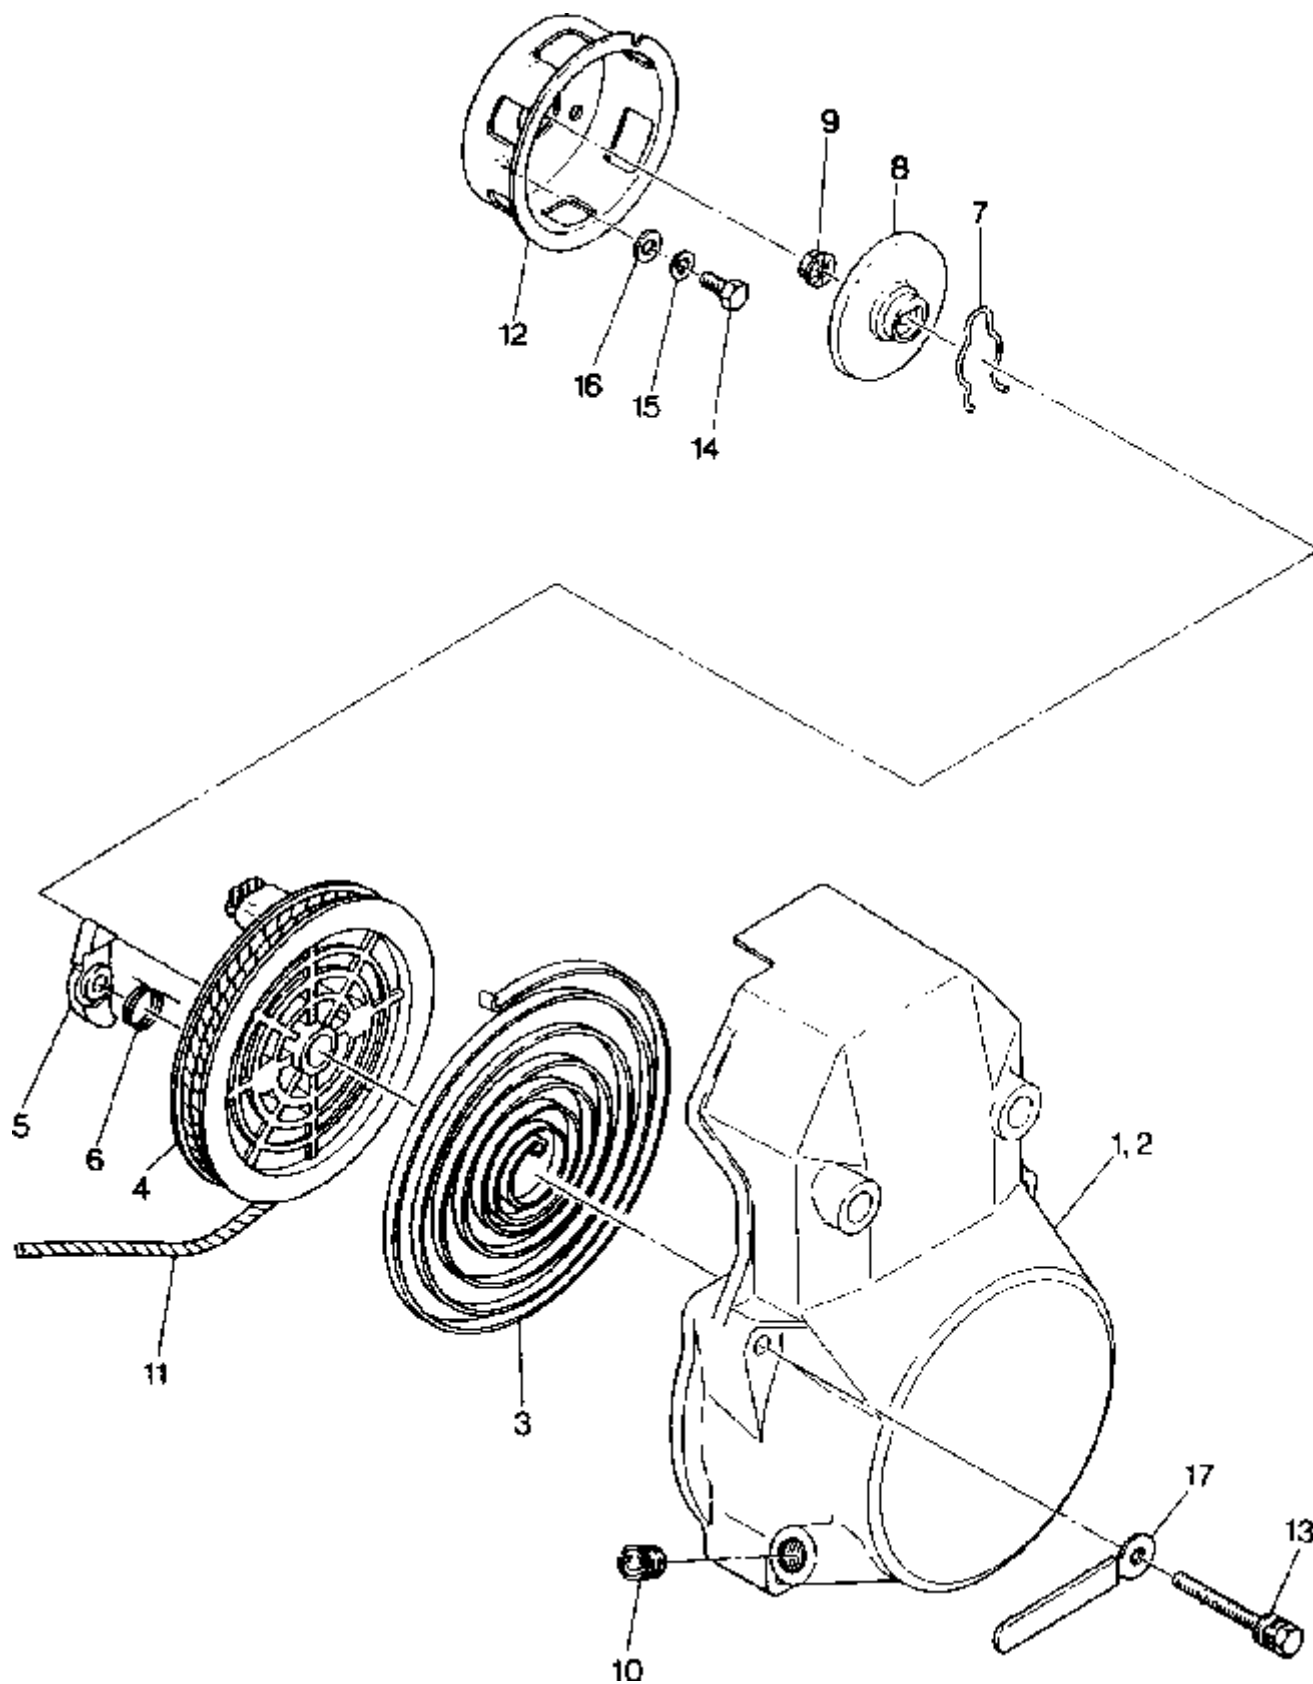

СПИСОК ДЕТАЛЕЙ ДЛЯ "RECOIL STARTER400" POLARIS S880559 SWE 400 SKS

//OEM.MOTO-ALL.RU/

ТЕЛ.: +7 (495) 177-12-75

СПИСОК ДЕТАЛЕЙ ДЛЯ "RECOIL STARTER400" POLARIS S880559 SWE 400 SKS

//OEM.MOTO-ALL.RU/

ТЕЛ.: +7 (495) 177-12-75

№	№ OEM	наличие / срок поставки	Наименование	Кол-во в узле
2	3083462	Срок поставки от 19 дней	CASE	1
3	3083376	Срок поставки от 27 дней	SPRING	1
4	3083377	Срок поставки от 27 дней	ASM.	1
5	3083378	Срок поставки от 27 дней	RATCHET	1
6	3083463	Срок поставки от 27 дней	SPRING	1
7	3083379	Срок поставки от 27 дней	SPRING	1
8	3083464	Срок поставки от 27 дней	PLATE	1
9	3083381	Срок поставки от 27 дней	NUT	1
10	3083107	Срок поставки от 27 дней	GUIDE-ROPE	1
11	2870621	Срок поставки от 27 дней	ROPE	1
12	3083312	Срок поставки от 27 дней	PULLEY	1
13	3083382	Срок поставки от 27 дней	BOLT&WASHER ASM.	4
15	3080077	Срок поставки от 27 дней	WASHER SPRING(10)	3
16	3082520	Срок поставки от 27 дней	WASHER	3
17	3083384	Срок поставки от 27 дней	CLAMP	1