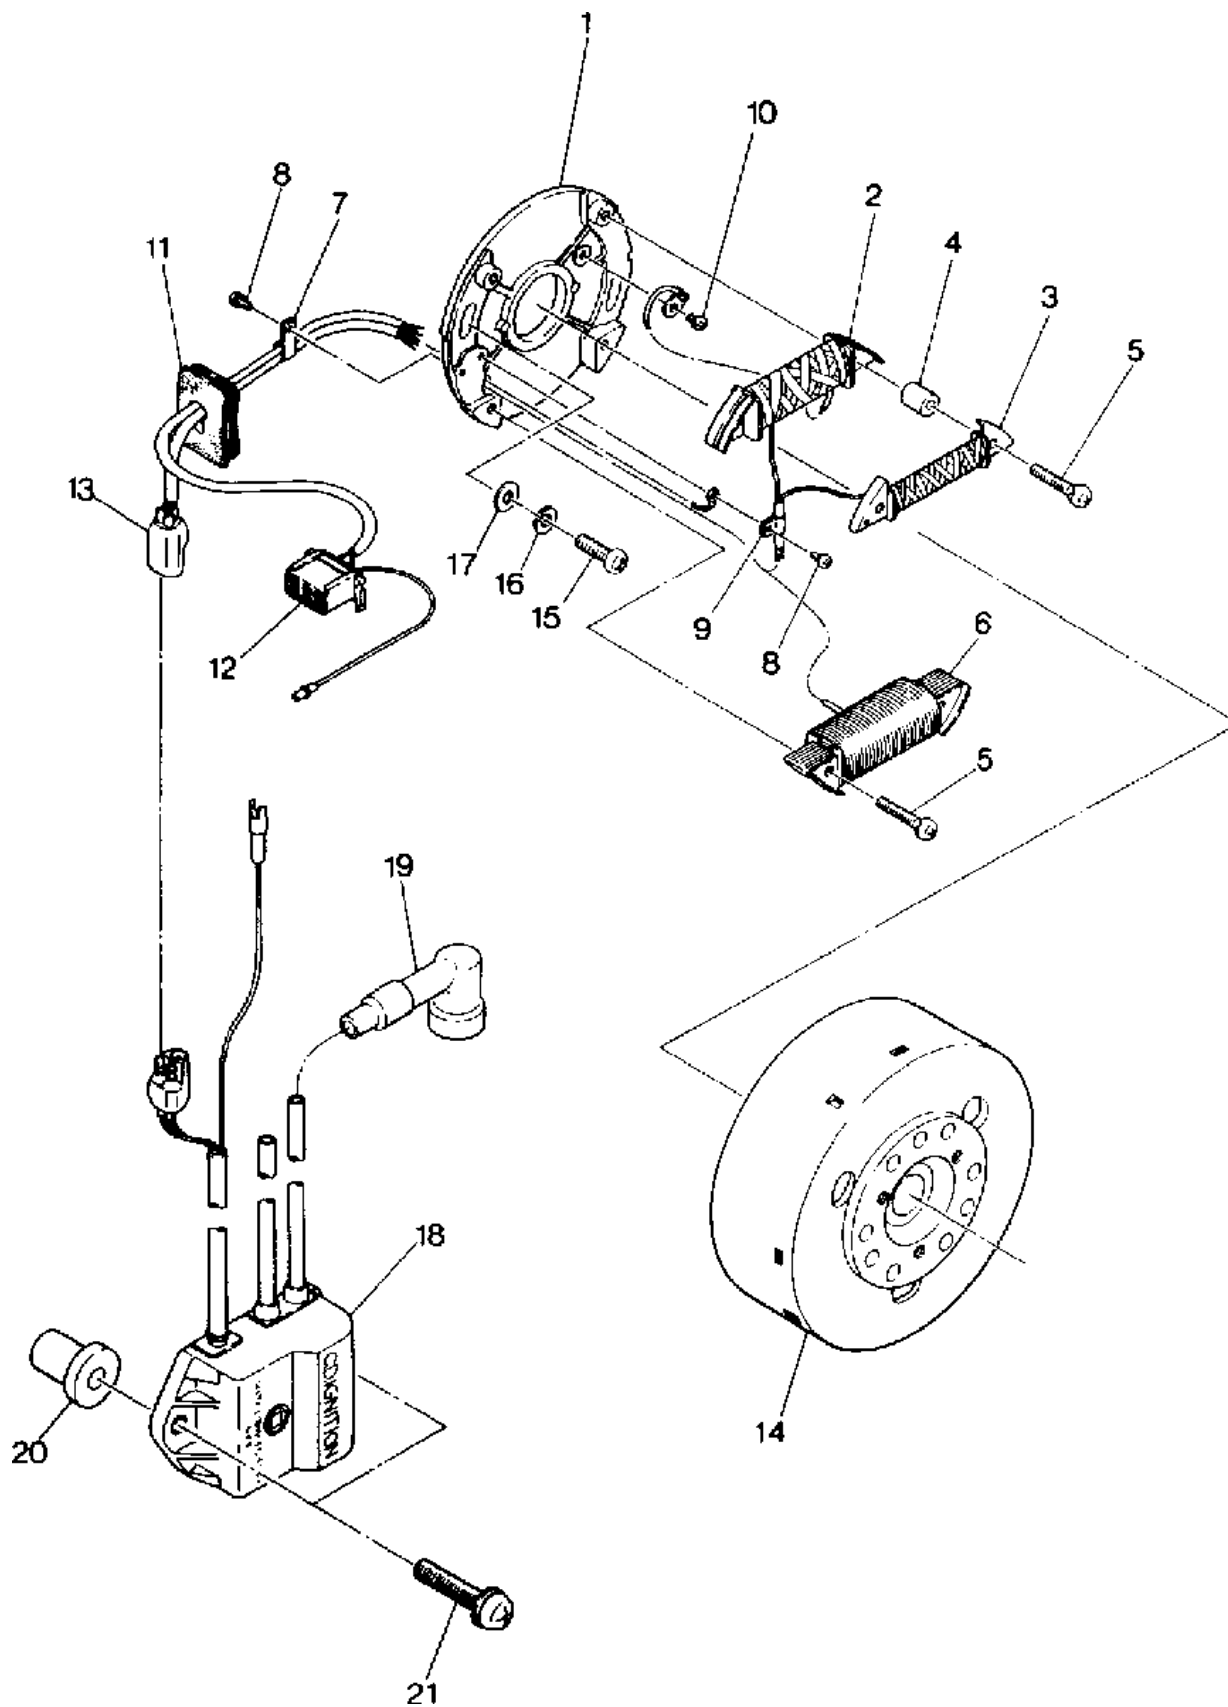

# СПИСОК ДЕТАЛЕЙ ДЛЯ "MAGNETO 400" POLARIS S880558 SWE 650 SKS

//OEM.MOTO-ALL.RU/

ТЕЛ.: +7 (495) 177-12-75

№	№ OEM	наличие / срок поставки	Наименование	Кол-во в узле
7	3081296	Срок поставки от 27 дней	CLAMP	1
8	3081256	Срок поставки от 27 дней	SCREW&WASHER ASM(10)	2
10	3081260	Срок поставки от 27 дней	ASM.	1
11	3082969	Срок поставки от 27 дней	GROMMET	1
12	3081513	Срок поставки от 27 дней	COUPLER	1
13	3083150	Срок поставки от 27 дней	COUPLER-3P	1
16	3080077	Срок поставки от 27 дней	WASHER SPRING(10)	2
17	3082206	Срок поставки от 27 дней	WASHER	2
20	3083240	Срок поставки от 27 дней	NUT-RUBBER	2
21	3083562	Срок поставки от 19 дней	SCREW&WASHER,(10)	2