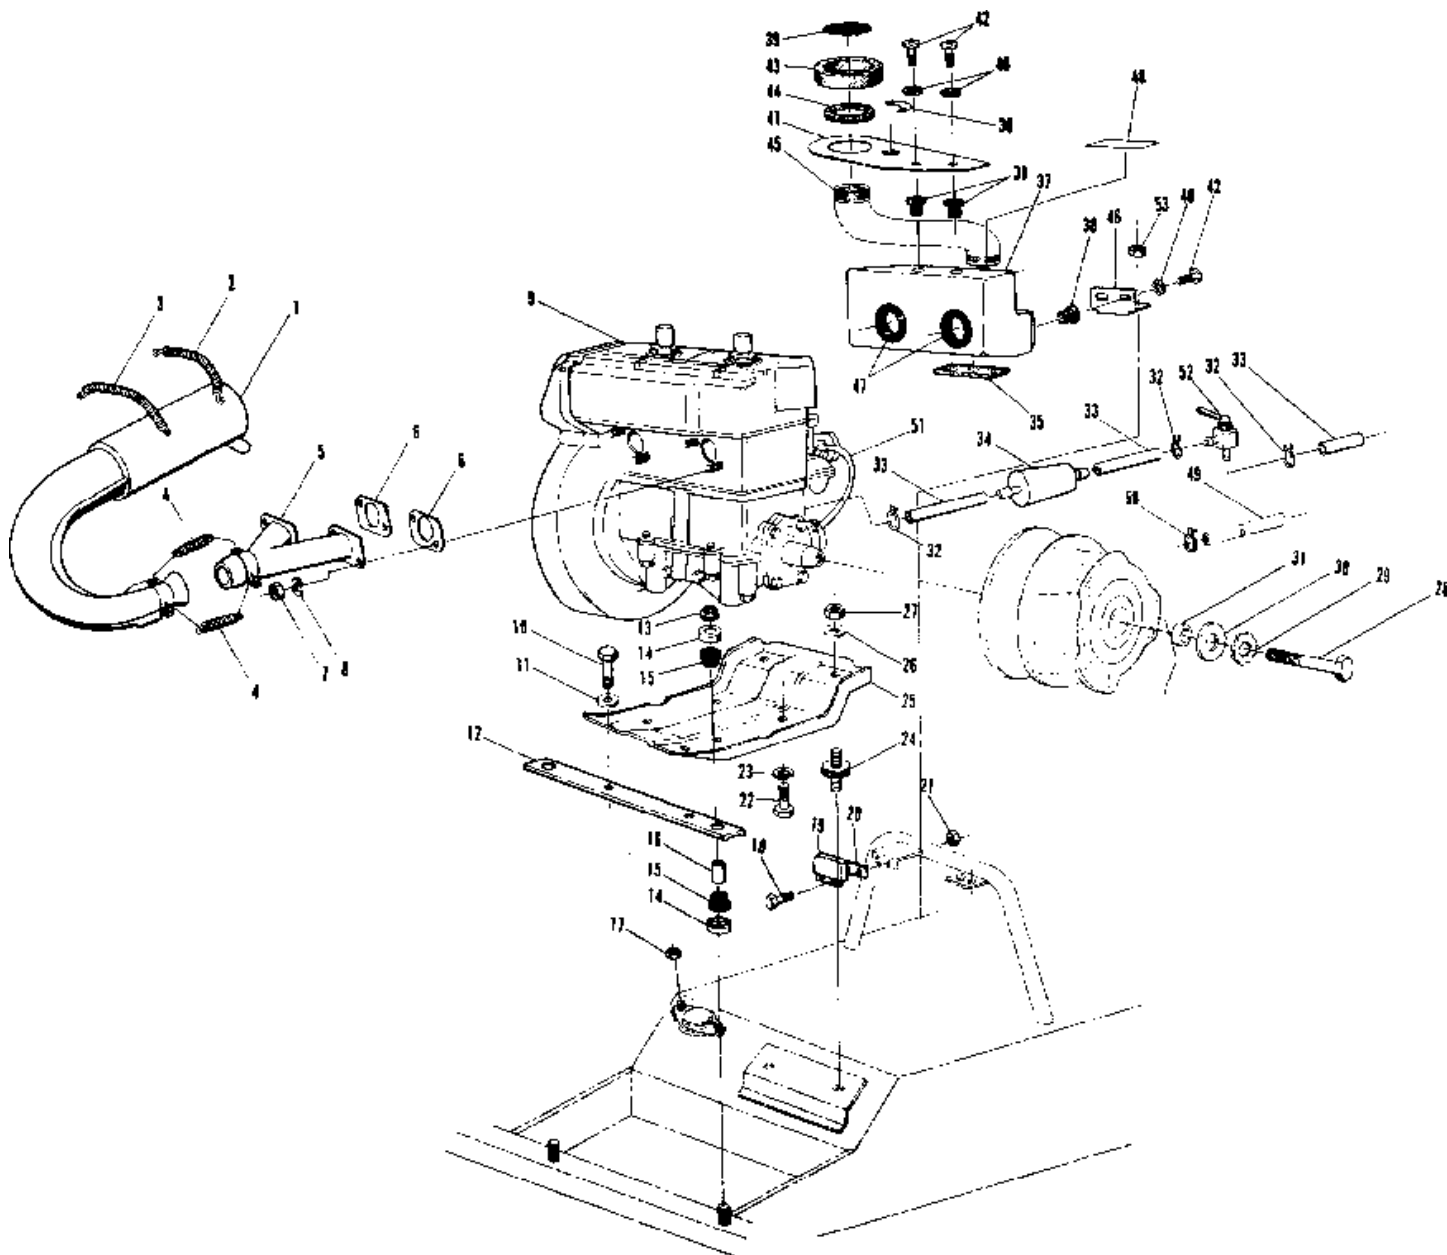

# СПИСОК ДЕТАЛЕЙ ДЛЯ "ENGINE MOUNTING" POLARIS S851349 SWE SS

//OEM.MOTO-ALL.RU/

ТЕЛ.: +7 (495) 177-12-75

# СПИСОК ДЕТАЛЕЙ ДЛЯ "ENGINE MOUNTING" POLARIS S851349 SWE SS

//OEM.MOTO-ALL.RU/

ТЕЛ.: +7 (495) 177-12-75

№	№ OEM	наличие / срок поставки	Наименование	Кол-во в узле
4	3081078	Срок поставки от 19 дней	SPRING	2
6	3083575	Срок поставки от 19 дней	ASM.,GASKET,EXHAUST	2
7	3080285	Срок поставки от 19 дней	NUT	4
8	3080530	Срок поставки от 27 дней	WASHER	4
11	7571611	Срок поставки от 27 дней	WASHER-LOCK(10)	2
14	5221901	Срок поставки от 27 дней	CAP	4
17	7541925	Срок поставки от 19 дней	NUT	2
18	7511930	Срок поставки от 27 дней	SCREW(10)	2
20	5210650	Срок поставки от 27 дней	HEAT SINK	1
22	7512539	Срок поставки от 27 дней	BOLT	4
23	7553101	Срок поставки от 27 дней	WASHER	4
26	7555815	Срок поставки от 27 дней	WASHER	2
27	7542403	Срок поставки от 27 дней	NUT LOCK(10)	2
28	7512565	Срок поставки от 27 дней	BOLT	1
29	7575202	Срок поставки от 27 дней	WASHER LOCK	1
30	5210748	Срок поставки от 27 дней	WASHER(10)	1
31	5430261	Срок поставки от 27 дней	BUSHING	1
32	7080134	Срок поставки от 19 дней	SUBSTITUTED BY 9999999	4
33	2870563	Срок поставки от 19 дней	LINE,FUEL,1/4 ID(1525 CM.) (Cut to fit)	0
34	2530008	Срок поставки от 27 дней	FILTER FUEL	1
38	7541923	Срок поставки от 27 дней	NUT-WELL(10)	4
39	5210938	Срок поставки от 19 дней	SCREEN,AIR SILENCER,BLK	1
40	7558302	Срок поставки от 27 дней	WASHER	6
42	7512279	Срок поставки от 27 дней	SCREW(10)	4
47	5410311	Срок поставки от 19 дней	SUBSTITUTED BY 9999999	2
50	7080003	Срок поставки от 3 дней	CLAMP	2
51	5521133	Срок поставки от 19 дней	FUEL LINE,3/16 ID(600 CM.)	0
52	7052039	Срок поставки от 27 дней	VALVE	1
53	7542122	Срок поставки от 3 дней	NUT-NYLOK(10)	2