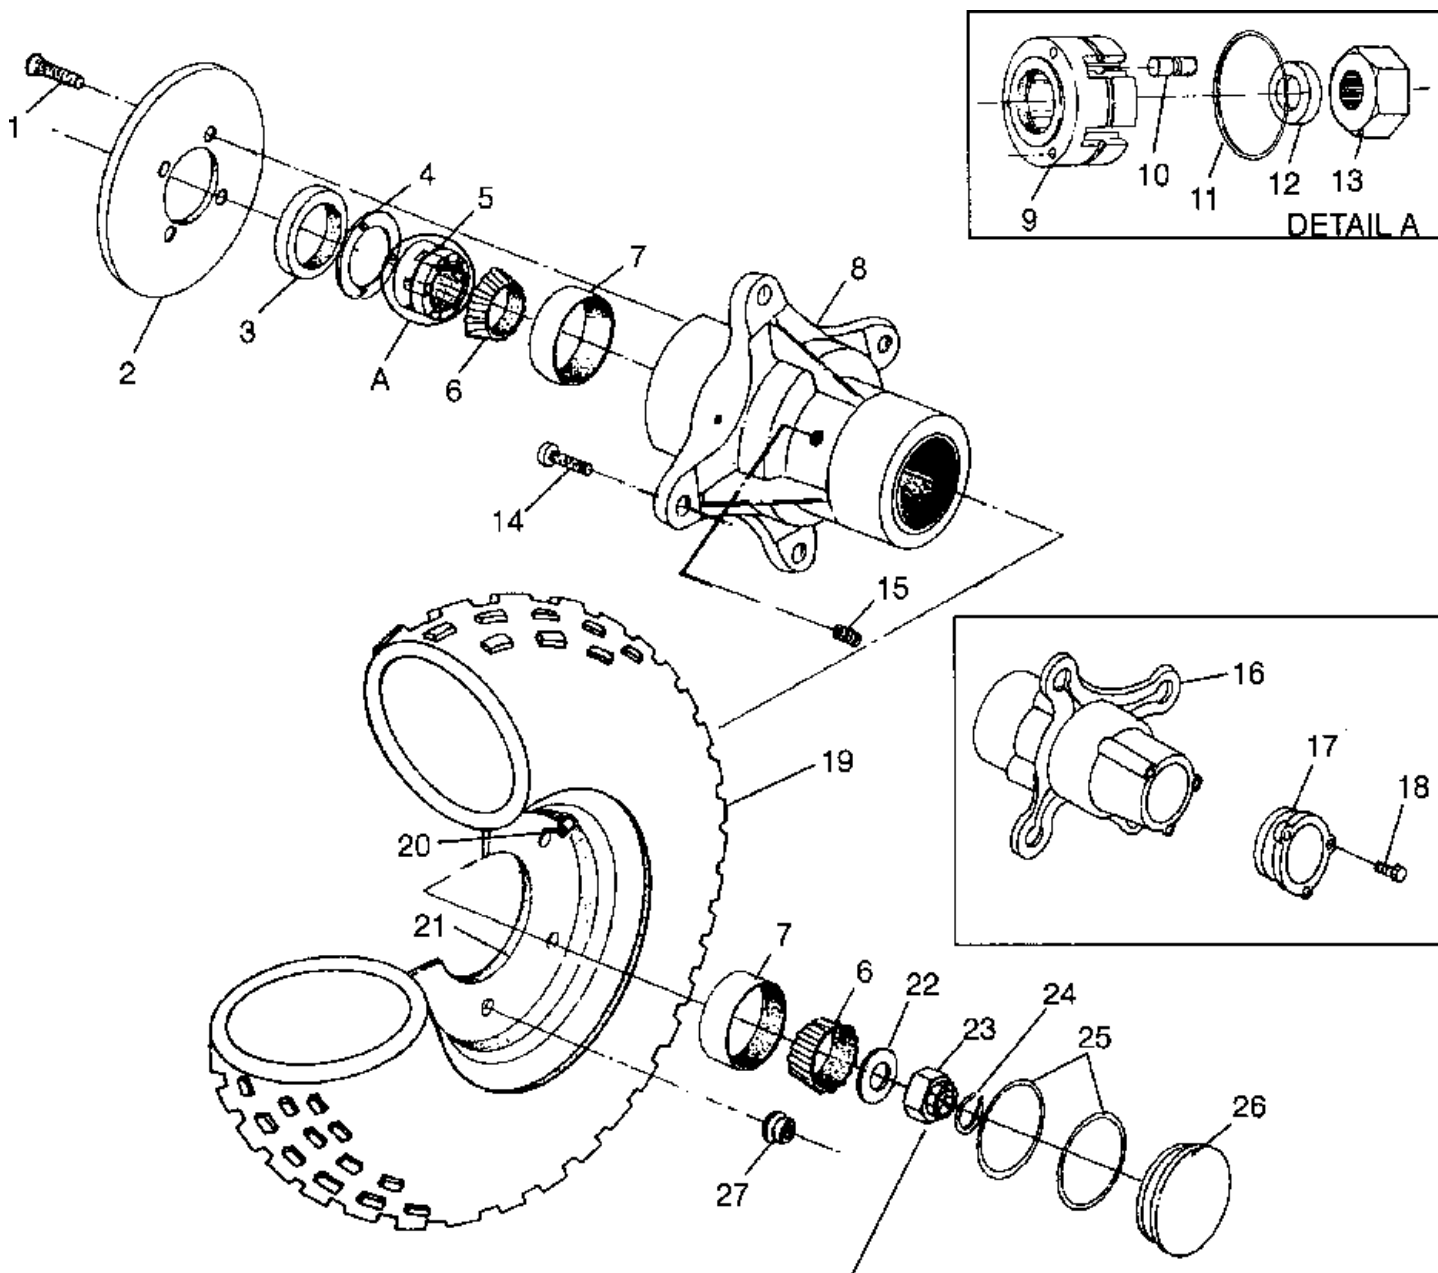

СПИСОК ДЕТАЛЕЙ ДЛЯ "FRONT WHEEL SCRAMBLER W967840" POLARIS W967840 SCRAMBLER

//OEM.MOTO-ALL.RU/

ТЕЛ.: +7 (495) 177-12-75

NOTE: When ordering front drive axle nuts for All Wheel Drive models, please check LH drive axle. If letters LH are stamped on end of axle, it has LH threads. Order PN 7543204, Nut, LH Qty. 1.