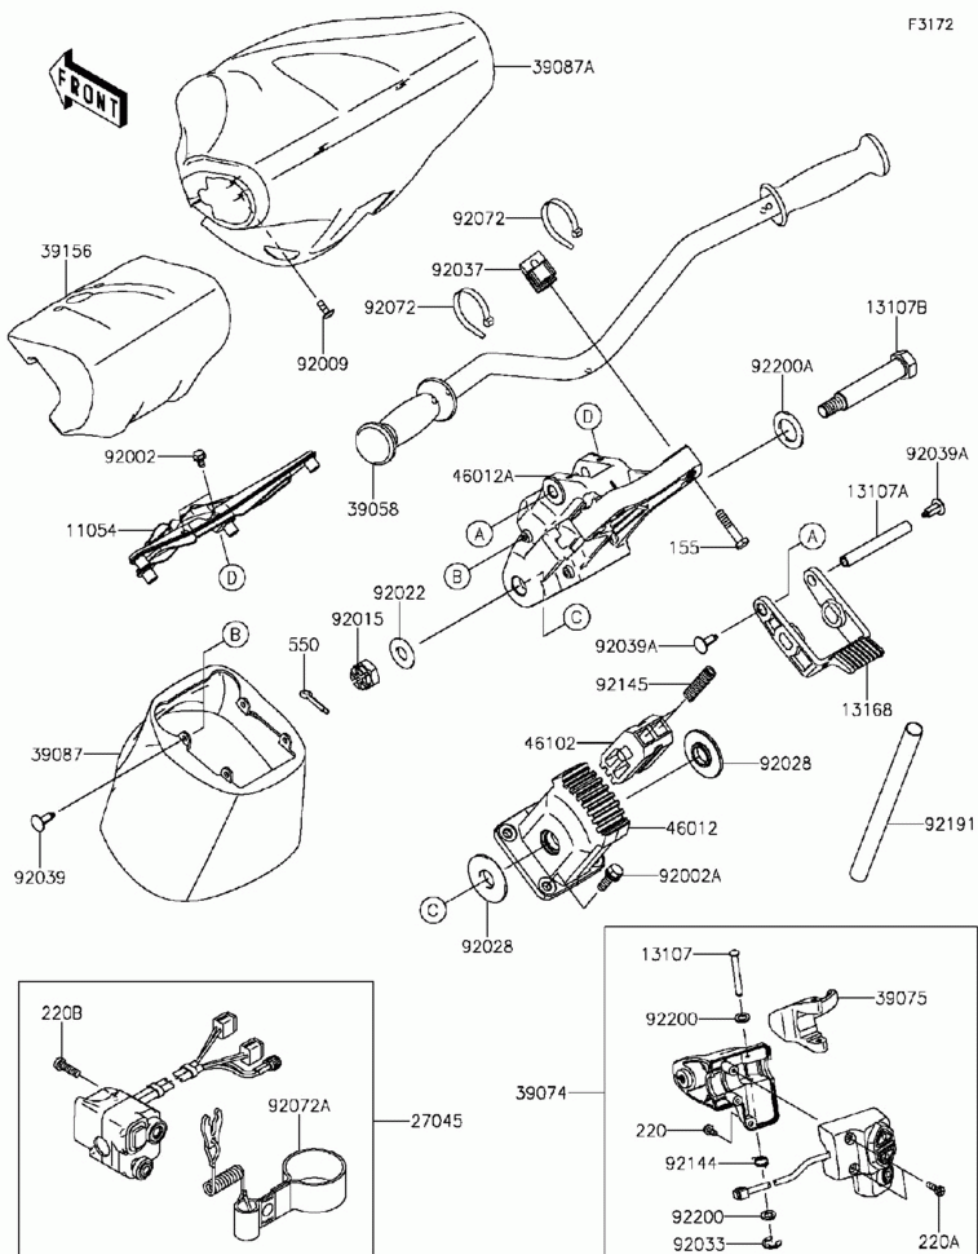

СПИСОК ДЕТАЛЕЙ ДЛЯ "HANDLEBAR" KAWASAKI ULTRA 310X SE (JT1500-PEF)

//OEM.MOTO-ALL.RU/

ТЕЛ.: +7 (495) 177-12-75