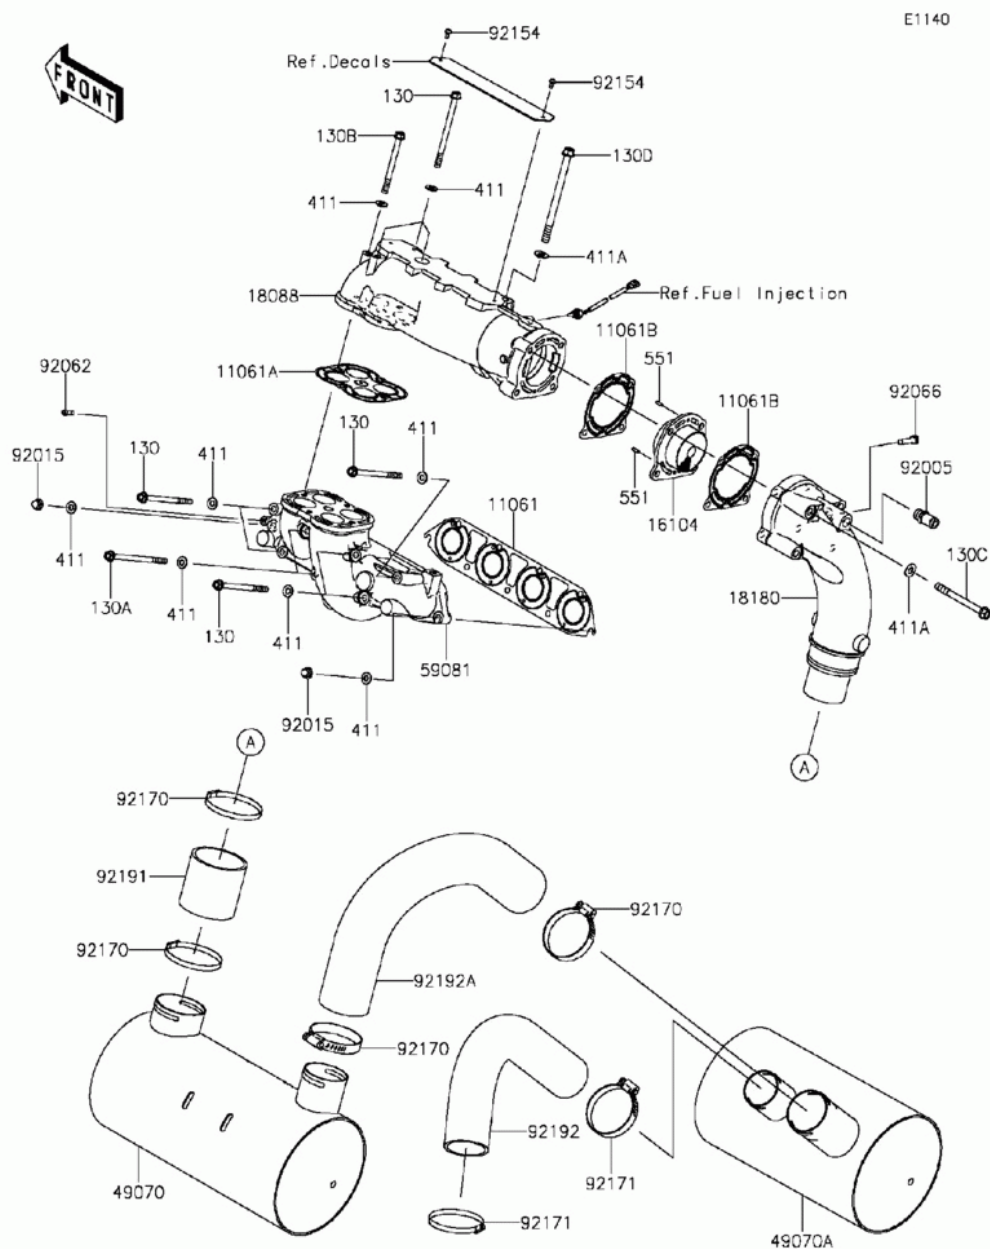

# СПИСОК ДЕТАЛЕЙ ДЛЯ "MUFFLER(S)" KAWASAKI ULTRA 310LX (JT1500-MEF)

//OEM.MOTO-ALL.RU/

ТЕЛ.: +7 (495) 177-12-75

| №      | № OEM      | наличие / срок поставки  | Наименование          | Кол-во в узле |
|--------|------------|--------------------------|-----------------------|---------------|
| 130    | 130CD08120 | Срок поставки от 22 дней | BOLT-FLANGED,8X120    | 8             |
| 130A   | 130CD08140 | Срок поставки от 22 дней | BOLT-FLANGED,8X140    | 2             |
| 130B   | 130CD0895  | Срок поставки от 22 дней | BOLT-FLANGED          | 1             |
| 130C   | 130CD10100 | Срок поставки от 22 дней | BOLT-FLANGED,10X100   | 4             |
| 130D   | 130CD10150 | Срок поставки от 22 дней | BOLT-FLANGED,10X150   | 1             |
| 411    | 411S0800   | Срок поставки от 22 дней | WASHER                | 13            |
| 411A   | 411S1000   | Срок поставки от 22 дней | WASHER                | 5             |
| 551    | 551R0412   | Срок поставки от 22 дней | PIN-DOWEL             | 2             |
| 11061B | 11061-3768 | Срок поставки от 22 дней | GASKET,MUFFLER        | 2             |
| 11061  | 11061-3742 | Срок поставки от 22 дней | GASKET,MANIFOLD EXHAU | 1             |
| 11061A | 11061-3762 | Срок поставки от 22 дней | GASKET,PIPE EXHAUST   | 1             |
| 16104  | 16104-0012 | Срок поставки от 19 дней | FILTER-COMP,MUFFLER   | 1             |
| 18088  | 18088-3730 | Срок поставки от 22 дней | PIPE-EXHAUST          | 1             |
| 18180  | 18180-0825 | Срок поставки от 22 дней | BODY-MUFFLER          | 1             |
| 49070  | 49070-0749 | Срок поставки от 22 дней | MUFFLER-COMP,1ST      | 1             |
| 49070A | 49070-0750 | Срок поставки от 22 дней | MUFFLER-COMP,2ND      | 1             |
| 59081  | 59081-3744 | Срок поставки от 22 дней | MANIFOLD-EXHAUST      | 1             |
| 92005  | 92005-0728 | Срок поставки от 22 дней | FITTING               | 1             |
| 92015  | 92015-1371 | Срок поставки от 22 дней | NUT,CAP,8MM           | 2             |
| 92062  | 92062-0562 | Срок поставки от 22 дней | NOZZLE                | 1             |
| 92066  | 92066-0764 | Срок поставки от 22 дней | PLUG,FILTER STOPPER   | 1             |
| 92154  | 92154-0211 | Срок поставки от 22 дней | BOLT,SOCKET,5X10      | 2             |
| 92170  | 92170-3764 | Срок поставки от 22 дней | CLAMP                 | 4             |
| 92171  | 92171-3715 | Срок поставки от 22 дней | CLAMP                 | 2             |
| 92191  | 92191-3986 | Срок поставки от 22 дней | TUBE,PIPE EX-MUFFLER  | 1             |
| 92192  | 92192-3762 | Срок поставки от 22 дней | TUBE,2ND-TAIL PIPE    | 1             |
| 92192A | 92192-3860 | Срок поставки от 22 дней | TUBE,1ST-2ND          | 1             |