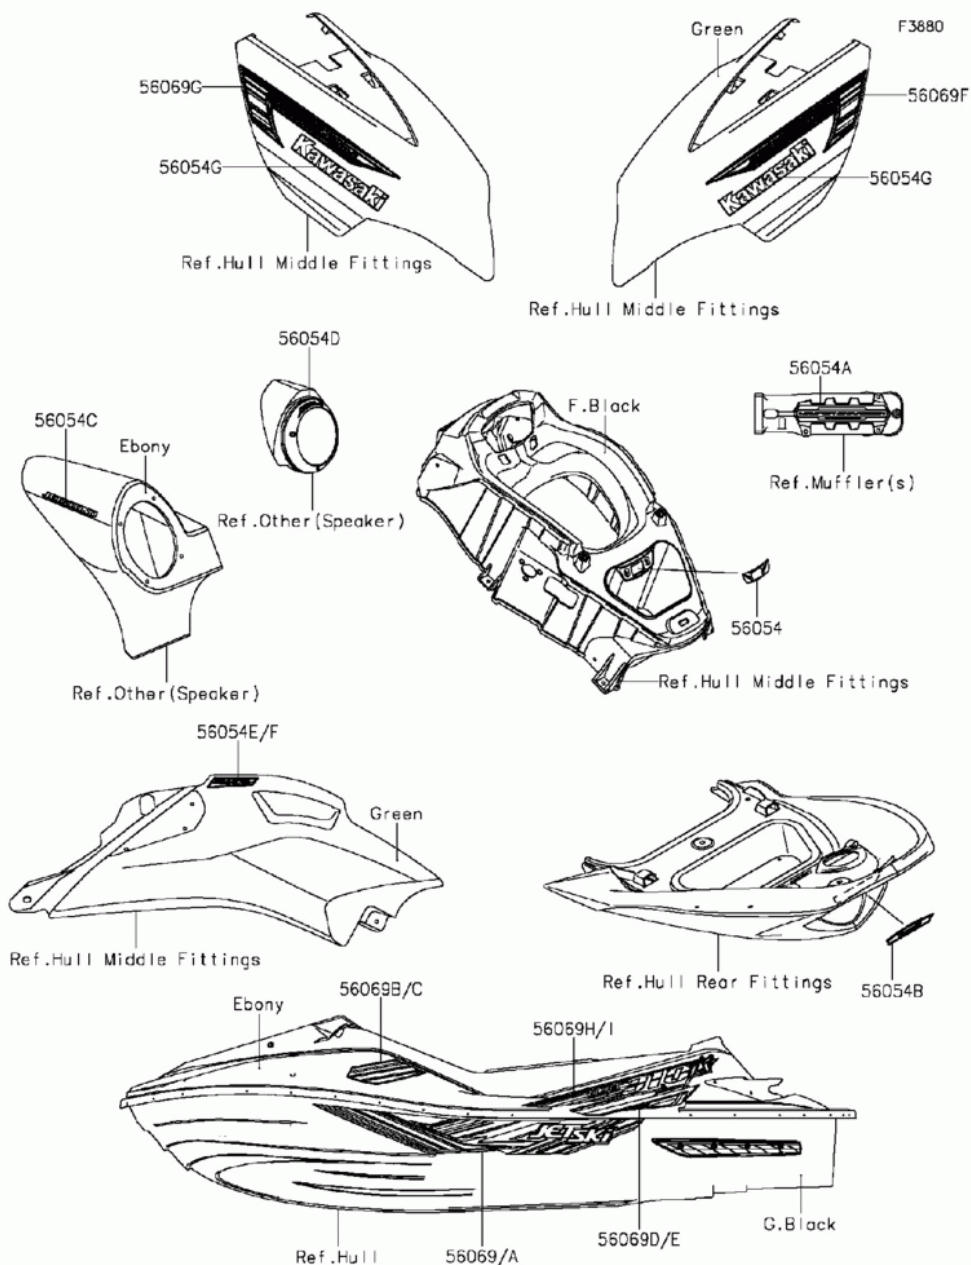

СПИСОК ДЕТАЛЕЙ ДЛЯ "DECALS(MEF)" KAWASAKI ULTRA 310LX (JT1500-MEF)

//OEM.MOTO-ALL.RU/

ТЕЛ.: +7 (495) 177-12-75