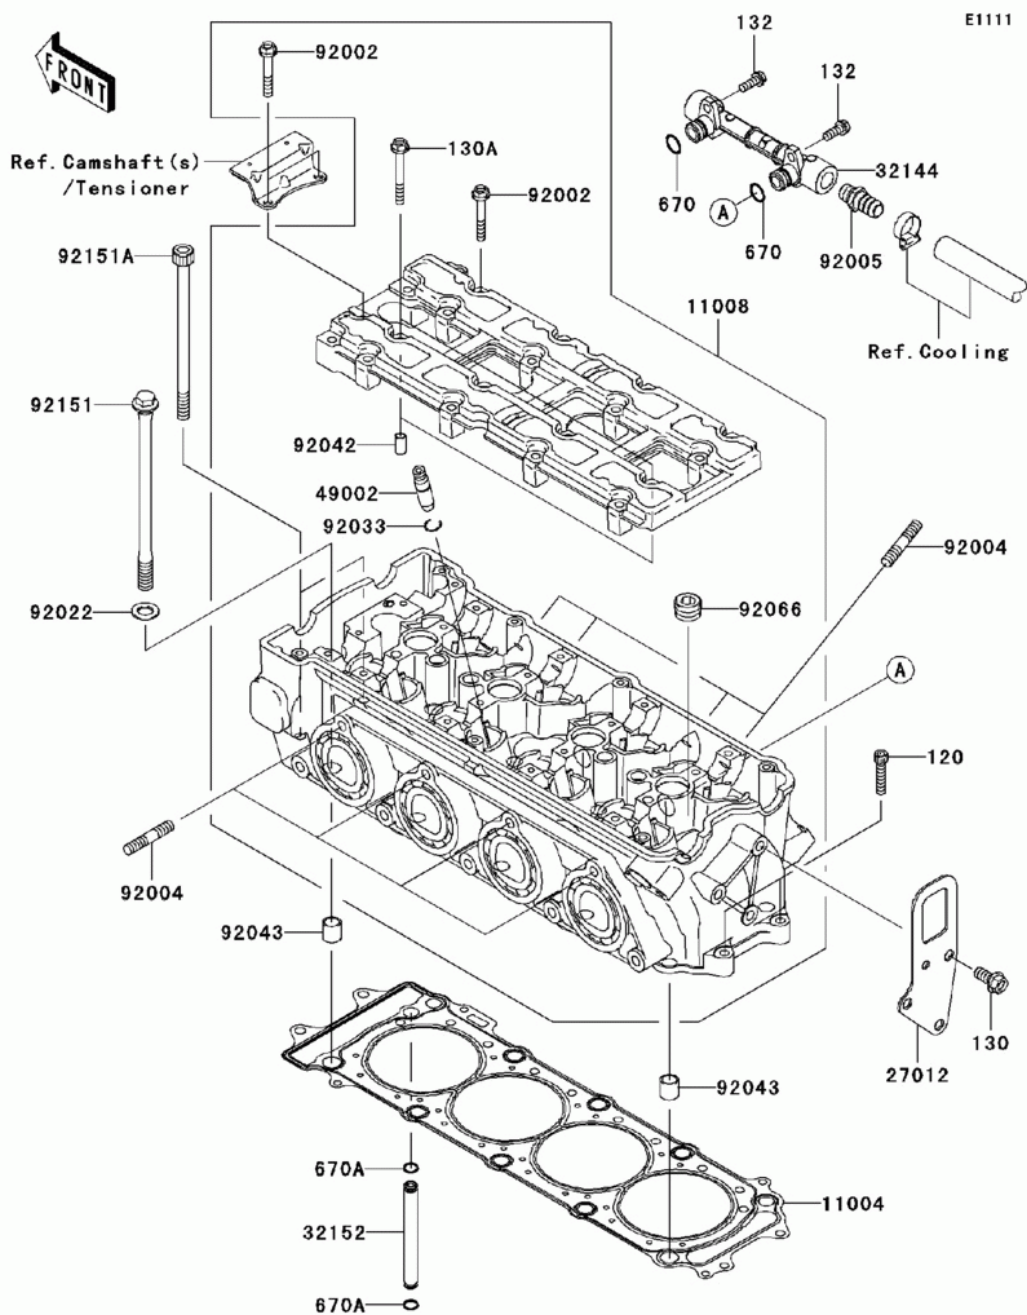

СПИСОК ДЕТАЛЕЙ ДЛЯ "CYLINDER HEAD" KAWASAKI ULTRA LX (JT1500-G9F)

//OEM.MOTO-ALL.RU/

ТЕЛ.: +7 (495) 177-12-75

СПИСОК ДЕТАЛЕЙ ДЛЯ "CYLINDER HEAD" KAWASAKI ULTRA LX (JT1500-G9F)

//OEM.MOTO-ALL.RU/

ТЕЛ.: +7 (495) 177-12-75

№	№ OEM	наличие / срок поставки	Наименование	Кол-во в узле
120	120CD0630	Срок поставки от 22 дней	BOLT-SOCKET	2
130	130BD0818	Срок поставки от 22 дней	BOLT-FLANGED	3
130A	130CD0650	Срок поставки от 22 дней	BOLT-FLANGED	2
132	132BD0616	Срок поставки от 22 дней	BOLT-FLANGED-SMALL	2
670A	670D1507	Срок поставки от 22 дней	RING-O	2
670	670B2012	Срок поставки от 22 дней	O RING,12MM	2
11004	11004-3721	Срок поставки от 22 дней	GASKET-HEAD	1
11008	11008-3709	Срок поставки от 22 дней	HEAD-COMP-CYLINDER	1
27012	27012-3856	Срок поставки от 22 дней	HOOK,ENGINE,RR	1
32144	32144-3709	Срок поставки от 22 дней	PIPE-ASSY	1
32152	32152-1544	Срок поставки от 22 дней	PIPE,OIL	1
49002	49002-1140	Срок поставки от 22 дней	GUIDE-VALVE	0
92002	92002-1756	Срок поставки от 22 дней	BOLT,6X40	18
92004	92004-3743	Срок поставки от 22 дней	STUD,8X30	8
92005	92005-3714	Срок поставки от 22 дней	FITTING	1
92022	92022-1720	Срок поставки от 22 дней	WASHER	10
92033	92033-1247	Срок поставки от 22 дней	RING-SNAP	16
92042	92042-007	Срок поставки от 22 дней	PIN-DOWEL	2
92043	92043-1593	Срок поставки от 22 дней	PIN,14X14	2
92066	92066-0002	Срок поставки от 22 дней	PLUG,PT1/2X12.5	5
92151	92151-1513	Срок поставки от 22 дней	BOLT,11X168	10
92151A	92151-1804	Срок поставки от 22 дней	BOLT,SOCKET,7X120	2