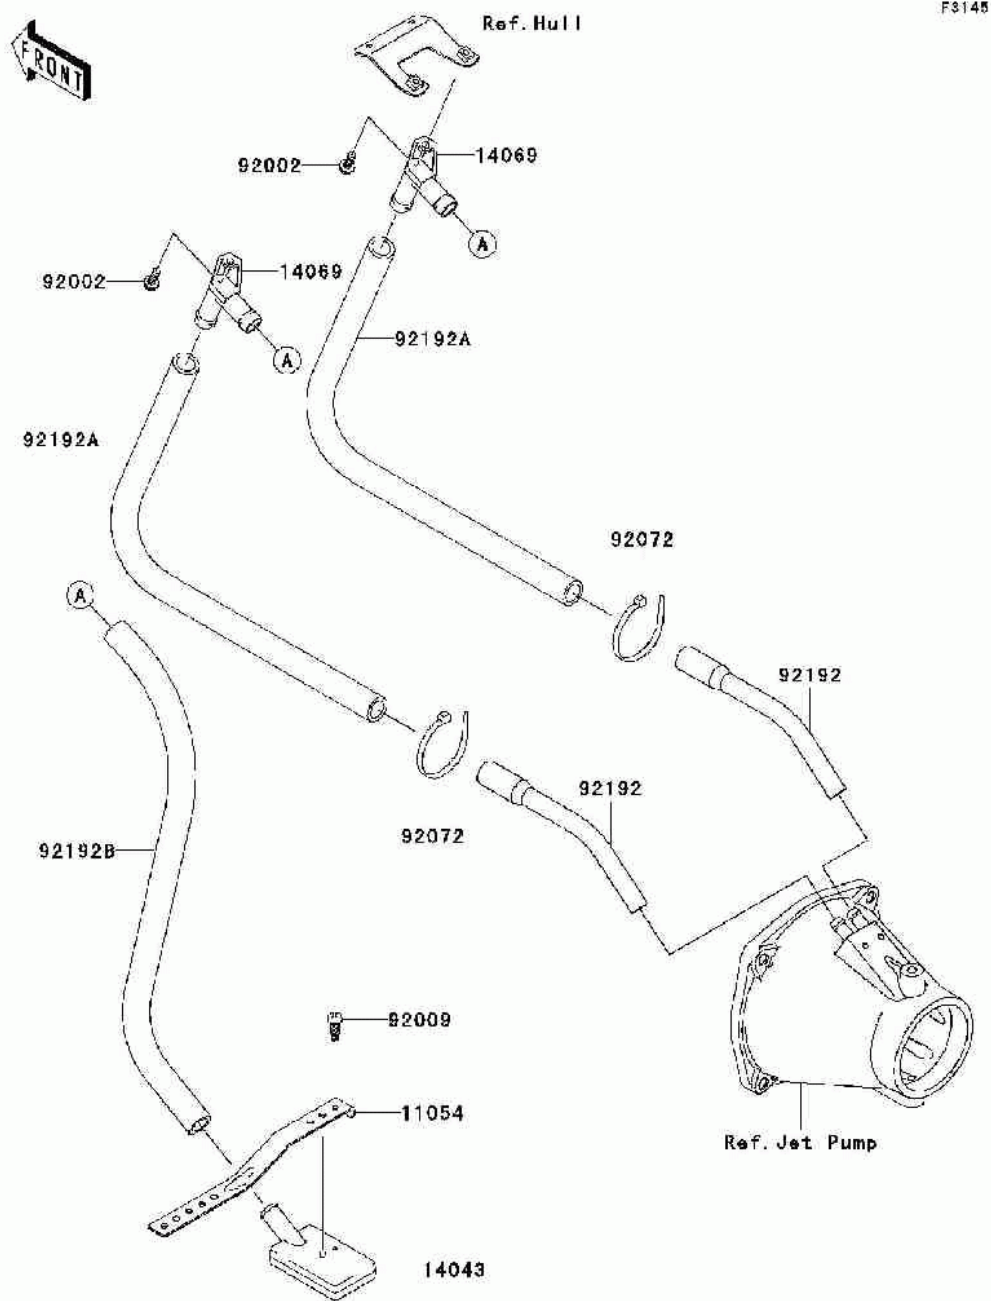

# СПИСОК ДЕТАЛЕЙ ДЛЯ "BILGE SYSTEM" KAWASAKI ULTRA LX (JT1500-C8F)

//OEM.MOTO-ALL.RU/

ТЕЛ.: +7 (495) 177-12-75

# СПИСОК ДЕТАЛЕЙ ДЛЯ "BILGE SYSTEM" KAWASAKI ULTRA LX (JT1500-C8F)

//OEM.MOTO-ALL.RU/

ТЕЛ.: +7 (495) 177-12-75

№	№ OEM	наличие / срок поставки	Наименование	Кол-во в узле
11054	11056-3721	Срок поставки от 22 дней	BRACKET,LH&RH	2
14043	14043-3711	Срок поставки от 22 дней	FILTER	2
14069	14069-3708	Срок поставки от 22 дней	BREATHER	2
92002	92002-3728	Срок поставки от 22 дней	BOLT,6X16	2
92009	92009-3762	Срок поставки от 22 дней	SCREW	2
92072	92072-1239	Срок поставки от 22 дней	BAND,L=188	2
92192	92192-3753	Срок поставки от 22 дней	TUBE,HULL-NOZZLE	2
92192A	92192-3754	Срок поставки от 22 дней	TUBE,BREATHER-HULL	2
92192B	92192-3755	Срок поставки от 22 дней	TUBE,FILTER-BREATHER	2