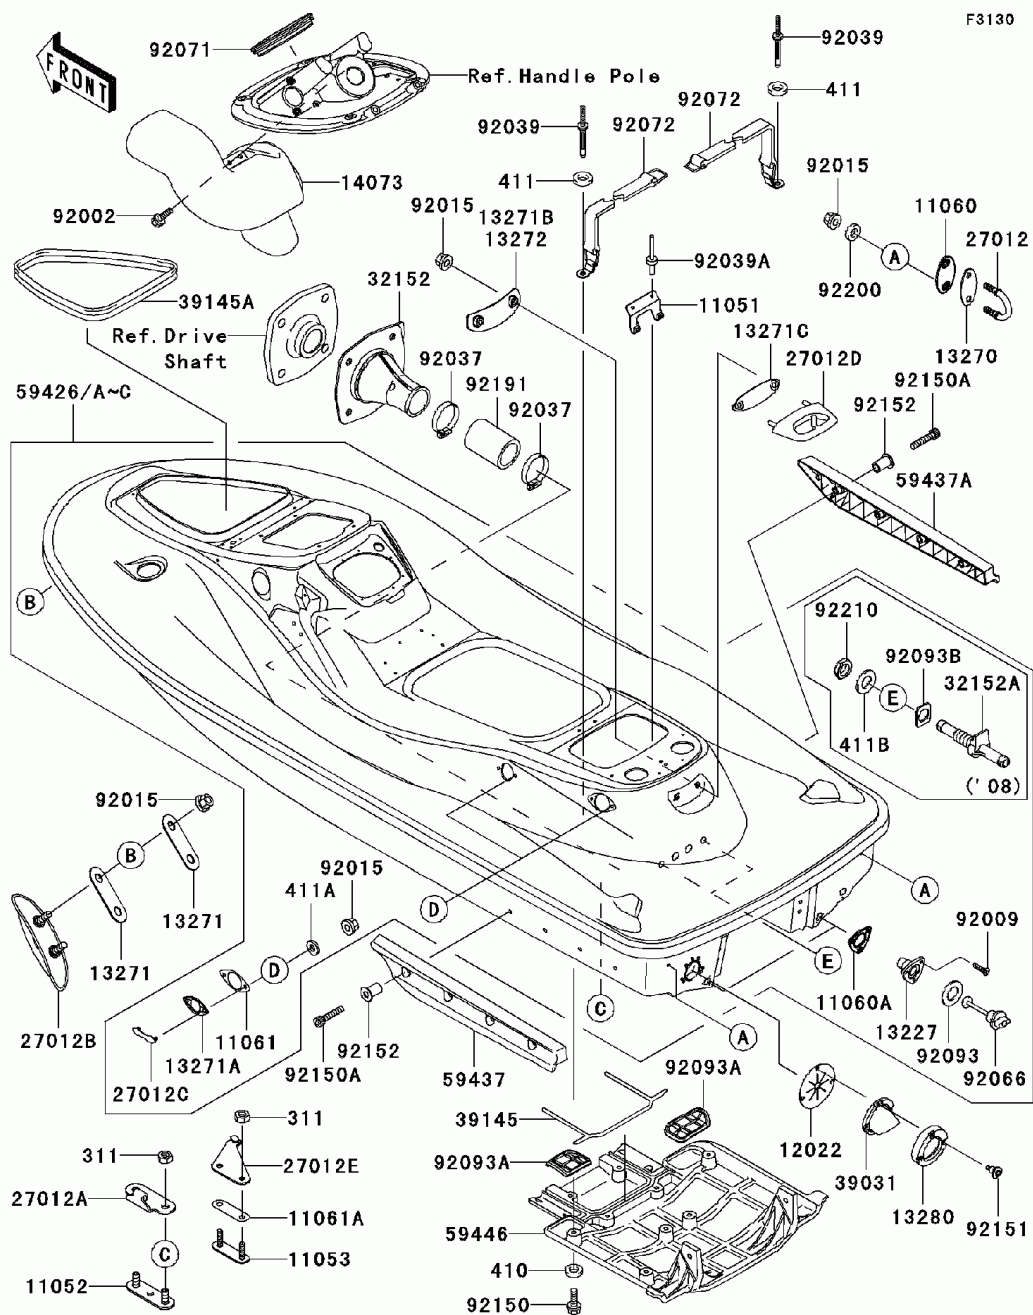

СПИСОК ДЕТАЛЕЙ ДЛЯ "HULL(A6F-A8F)" KAWASAKI STX-15F (JT1500-A7F)

//OEM.MOTO-ALL.RU/

ТЕЛ.: +7 (495) 177-12-75