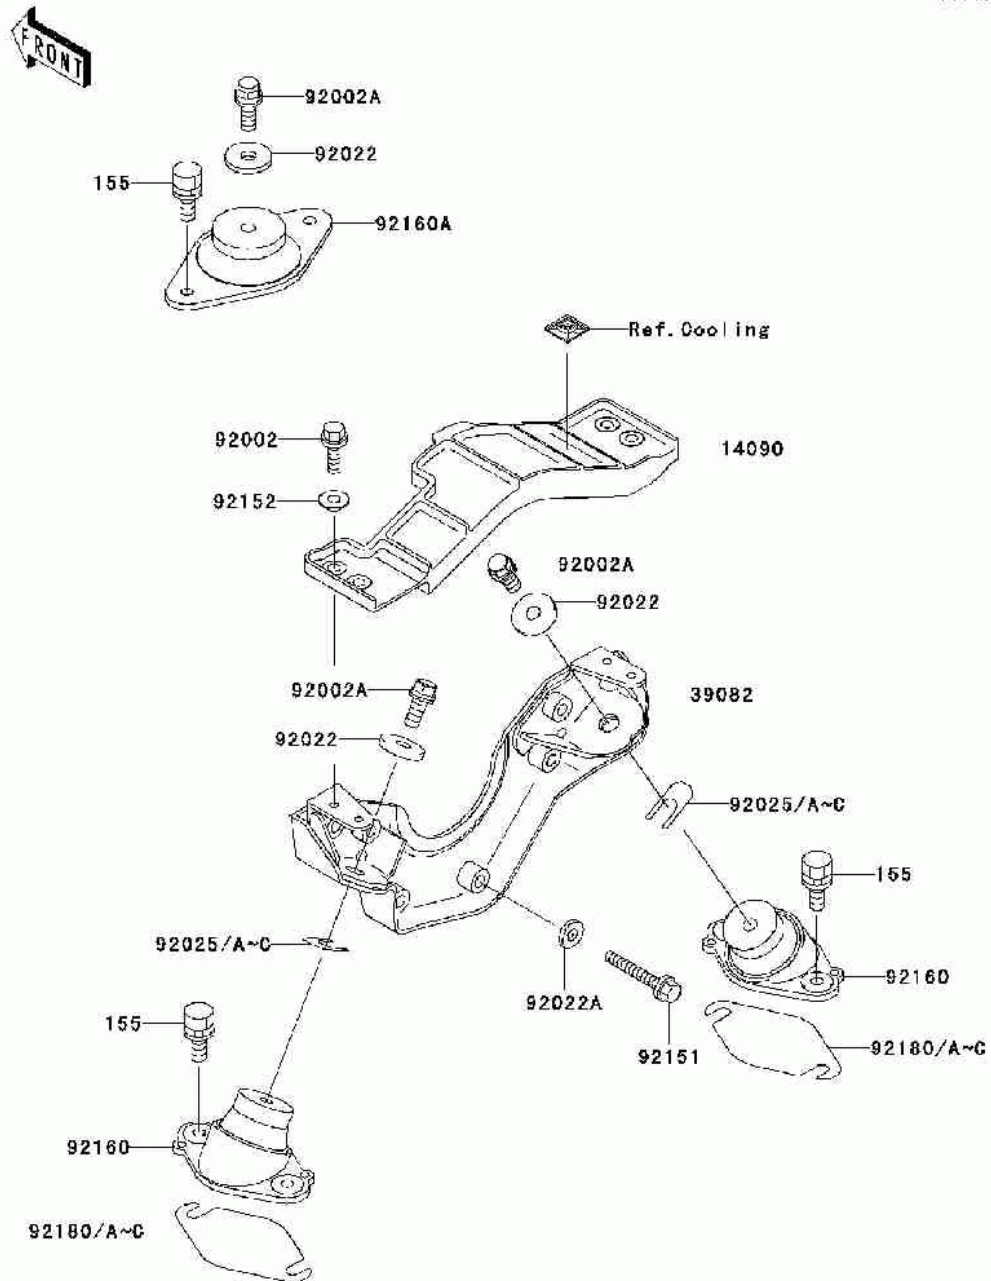

СПИСОК ДЕТАЛЕЙ ДЛЯ "ENGINE MOUNT" KAWASAKI ULTRA 150 (JH1200-A4)

//OEM.MOTO-ALL.RU/

ТЕЛ.: +7 (495) 177-12-75

F3144

СПИСОК ДЕТАЛЕЙ ДЛЯ "ENGINE MOUNT" KAWASAKI ULTRA 150 (JH1200-A4)

//OEM.MOTO-ALL.RU/

ТЕЛ.: +7 (495) 177-12-75

№	№ OEM	наличие / срок поставки	Наименование	Кол-во в узле
155	155R0830	Срок поставки от 22 дней	BOLT-WSP-SMALL,8X30	6
14090	14090-3815	Срок поставки от 22 дней	COVER	1
39082	39082-3720	Срок поставки от 22 дней	MOUNT-ENGINE	1
92002A	92002-3770	Срок поставки от 22 дней	BOLT,10X25	3
92002	92002-3728	Срок поставки от 22 дней	BOLT,6X16	4
92022	92022-3023	Срок поставки от 22 дней	WASHER,032XO10.5X4T	3
92022A	92022-3743	Срок поставки от 22 дней	WASHER	6
92025C	92025-3708	Срок поставки от 22 дней	SHIM,T=1.5MM	0
92025B	92025-3707	Срок поставки от 22 дней	SHIM,T=1.0MM	0
92025A	92025-3706	Срок поставки от 22 дней	SHIM,T=0.5MM	0
92025	92025-3705	Срок поставки от 22 дней	SHIM,T=0.3MM	0
92151	92151-3763	Срок поставки от 22 дней	BOLT,8X35	6
92152	92152-3712	Срок поставки от 22 дней	COLLAR	4
92160A	92160-3903	Срок поставки от 22 дней	DAMPER	1
92160	92161-3789	Срок поставки от 22 дней	DAMPER,ENGINE MOUNT	2
92180A	92180-3709	Срок поставки от 22 дней	SHIM,T=0.50	0
92180B	92180-3710	Срок поставки от 22 дней	SHIM,T=1.00	0
92180C	92180-3711	Срок поставки от 22 дней	SHIM,T=1.50	0
92180	92180-3708	Срок поставки от 22 дней	SHIM,T=0.30	0