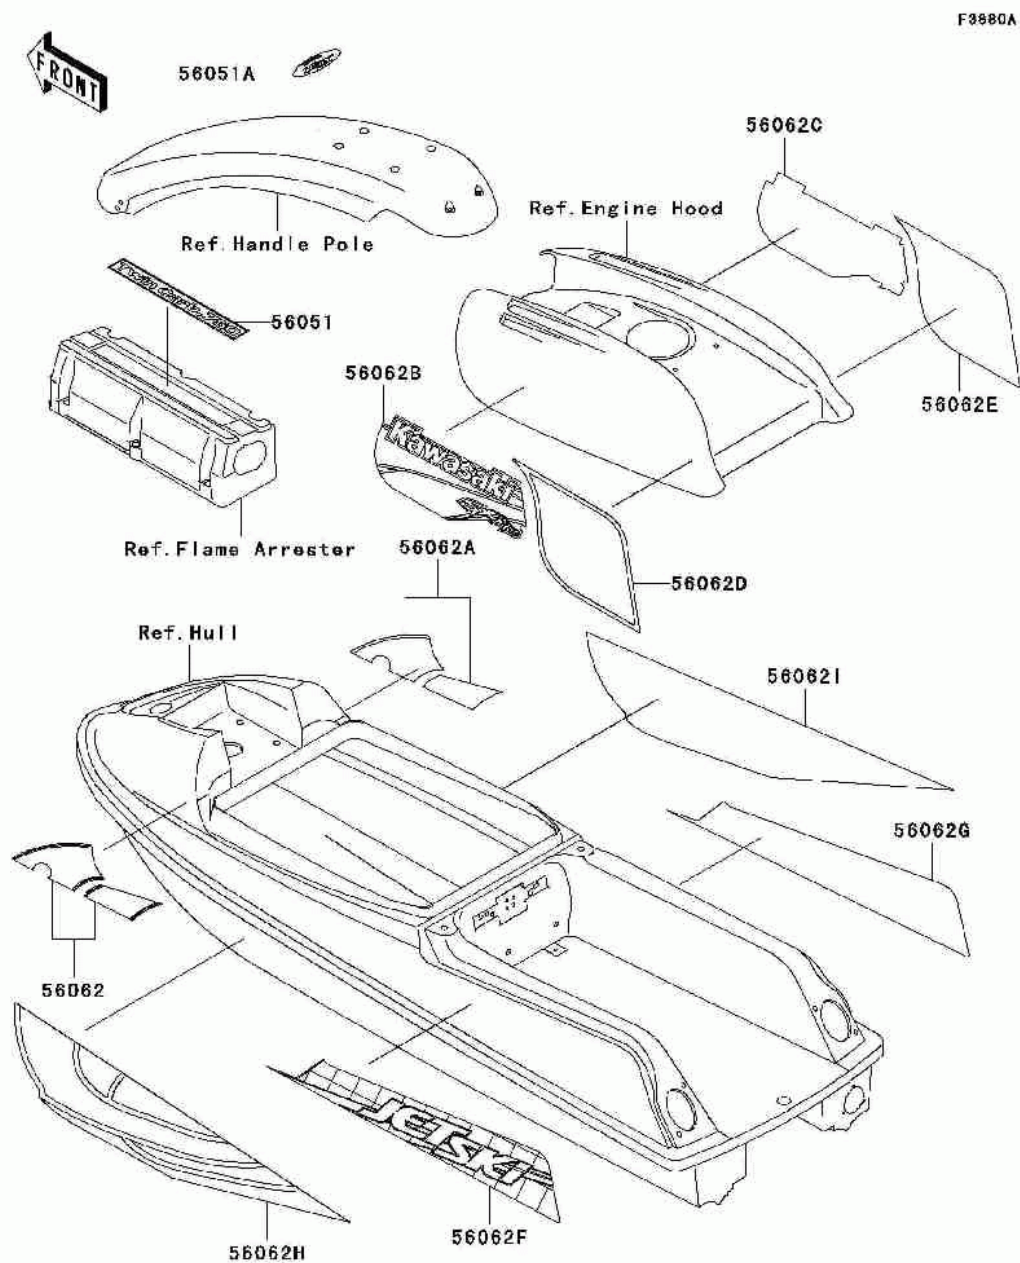

# СПИСОК ДЕТАЛЕЙ ДЛЯ "DECALS(JS750-C2)" KAWASAKI SXI PRO (JS750-C2)

//OEM.MOTO-ALL.RU/

ТЕЛ.: +7 (495) 177-12-75

№	№ OEM	наличие / срок поставки	Наименование	Кол-во в узле
56051	56051-3742	Срок поставки от 22 дней	MARK,TWIN CARB.750	1
56051A	56051-3751	Срок поставки от 22 дней	MARK,JET SKI	1
56062H	56062-3769	Срок поставки от 22 дней	PATTERN,HULL,LH	1
56062G	56062-3768	Срок поставки от 22 дней	PATTERN,DECK,RR,RH	1
56062F	56062-3767	Срок поставки от 22 дней	PATTERN,DECK,RR,LH	1
56062E	56062-3766	Срок поставки от 22 дней	PATTERN,ENGINE HOOD,R	1
56062D	56062-3765	Срок поставки от 22 дней	PATTERN,ENGINE HOOD,R	1
56062C	56062-3764	Срок поставки от 22 дней	PATTERN,ENGINE HOOD,F	1
56062B	56062-3763	Срок поставки от 22 дней	PATTERN,ENGINE HOOD,F	1
56062A	56062-3762	Срок поставки от 22 дней	PATTERN,DECK,FR,RH	1
56062	56062-3761	Срок поставки от 22 дней	PATTERN,DECK,FR,LH	1
56062I	56062-3770	Срок поставки от 22 дней	PATTERN,HULL,RH	1