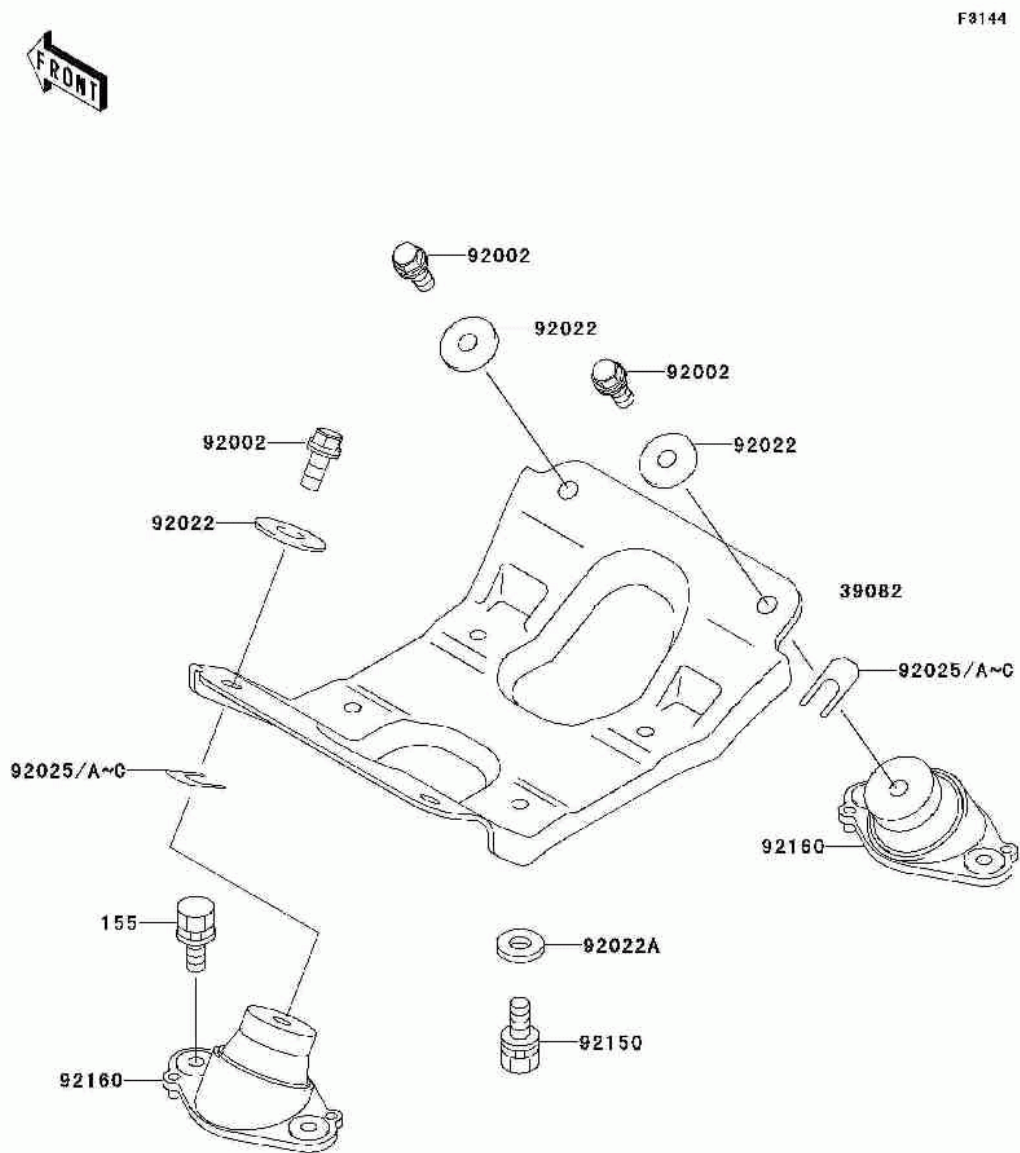

СПИСОК ДЕТАЛЕЙ ДЛЯ "ENGINE MOUNT" KAWASAKI SS (JH750-E1)

//OEM.MOTO-ALL.RU/

ТЕЛ.: +7 (495) 177-12-75

СПИСОК ДЕТАЛЕЙ ДЛЯ "ENGINE MOUNT" KAWASAKI SS (JH750-E1)

//OEM.MOTO-ALL.RU/

ТЕЛ.: +7 (495) 177-12-75

№	№ OEM	наличие / срок поставки	Наименование	Кол-во в узле
155	155R0820	Срок поставки от 22 дней	BOLT-WSP-SMALL,8X20	8
39082	39082-3723	Срок поставки от 22 дней	MOUNT-ENGINE	1
92002	92002-3770	Срок поставки от 22 дней	BOLT,10X25	4
92022A	92022-3742	Срок поставки от 22 дней	WASHER	4
92022	92022-3023	Срок поставки от 22 дней	WASHER,O32XO10.5X4T	4
92025	92025-3705	Срок поставки от 22 дней	SHIM,T=0.3MM	0
92025A	92025-3706	Срок поставки от 22 дней	SHIM,T=0.5MM	0
92025B	92025-3707	Срок поставки от 22 дней	SHIM,T=1.0MM	0
92025C	92025-3708	Срок поставки от 22 дней	SHIM,T=1.5MM	0
92150	92150-3842	Срок поставки от 22 дней	BOLT,10X25	4
92160	92160-3757	Срок поставки от 22 дней	DAMPER,ENGINE MOUNT	4