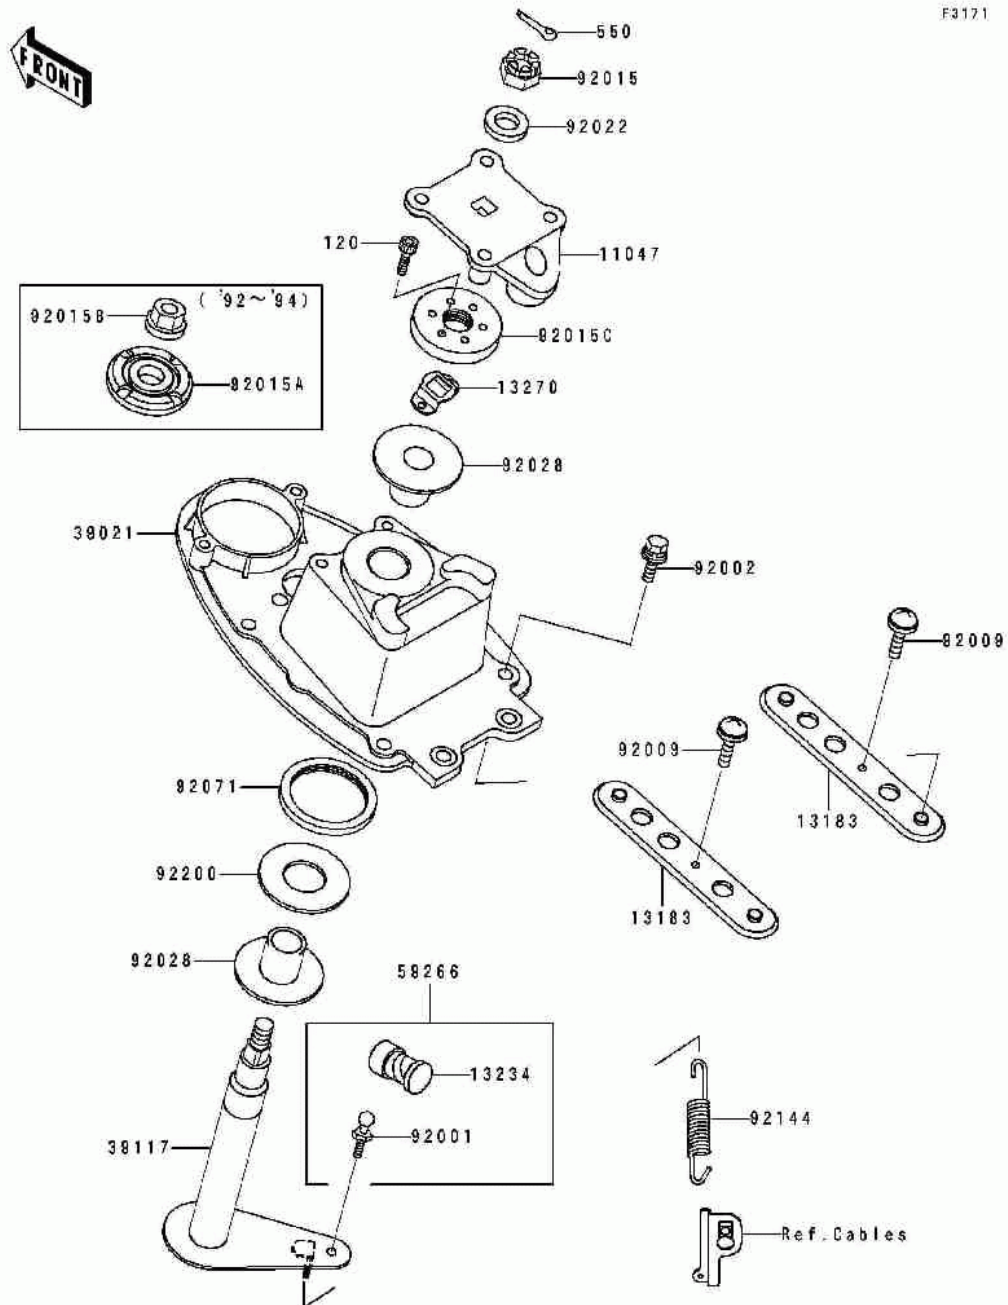

# СПИСОК ДЕТАЛЕЙ ДЛЯ "HANDLE POLE" KAWASAKI 750 SS (JH750-A2)

//OEM.MOTO-ALL.RU/

ТЕЛ.: +7 (495) 177-12-75

# СПИСОК ДЕТАЛЕЙ ДЛЯ "HANDLE POLE" KAWASAKI 750 SS (JH750-A2)

//OEM.MOTO-ALL.RU/

ТЕЛ.: +7 (495) 177-12-75

№	№ OEM	наличие / срок поставки	Наименование	Кол-во в узле
550	550S3035	Срок поставки от 22 дней	PIN-COTTER,3X35	1
11047	11047-3759	Срок поставки от 22 дней	BRACKET,HANDLE HOLDER	1
13183	13183-3806	Срок поставки от 22 дней	PLATE,HANDLE POLE BRA	2
13234	13234-3708	Срок поставки от 19 дней	SHAFT-COMP	1
39021	39021-3704	Срок поставки от 22 дней	BRACKET-HANDLE POLE	1
39117	39117-3706	Срок поставки от 22 дней	SHAFT-STRG	1
59266	59266-3707	Срок поставки от 22 дней	JOINT-BALL	1
92001	92154-3710	Срок поставки от 22 дней	BOLT,BALL,6MM	1
92002	92002-3774	Срок поставки от 22 дней	BOLT,8X25	4
92009	92009-3789	Срок поставки от 22 дней	SCREW,5X16	2
92015	92015-3805	Срок поставки от 22 дней	NUT,CASTLE,14MM	1
92015A	92015-3826	Срок поставки от 19 дней	NUT,STEERING,20MM	1
92015B	92015-3827	Срок поставки от 19 дней	NUT,STEERING,LOCK,20M	1
92022	92022-3738	Срок поставки от 22 дней	WASHER,15X34X2.0	1
92028	92028-3748	Срок поставки от 22 дней	BUSHING,STEERING	2
92071	92071-3792	Срок поставки от 22 дней	GROMMET	1
92144	92144-3737	Срок поставки от 22 дней	SPRING	1
92200	92200-3718	Срок поставки от 22 дней	WASHER,32.5X70X2	1