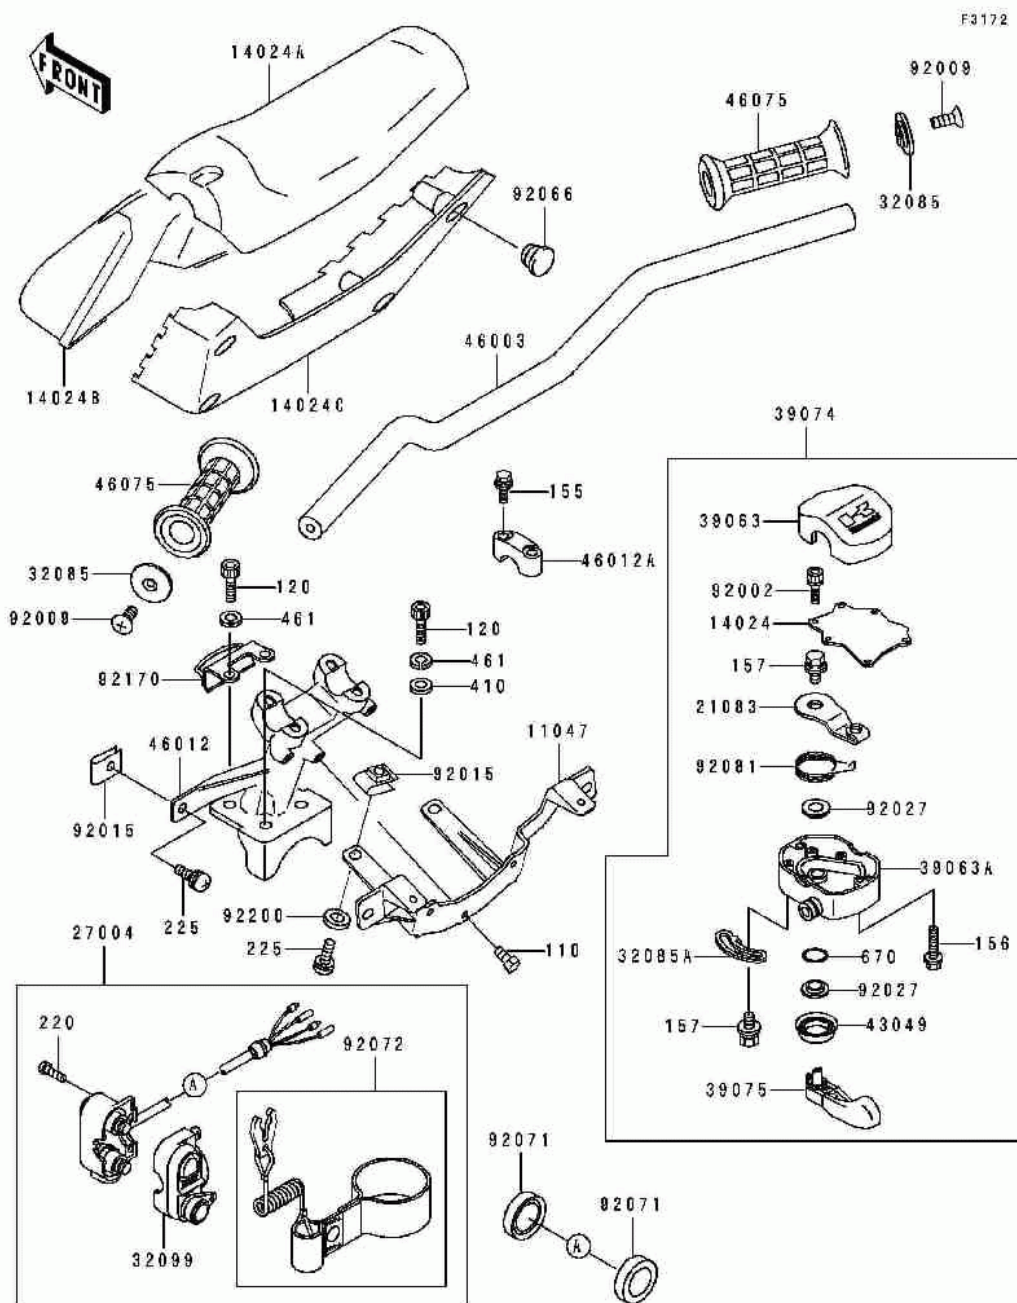

СПИСОК ДЕТАЛЕЙ ДЛЯ "HANDLEBAR(JF650-B3_B4)" KAWASAKI TS (JF650-B4)

//OEM.MOTO-ALL.RU/

ТЕЛ.: +7 (495) 177-12-75