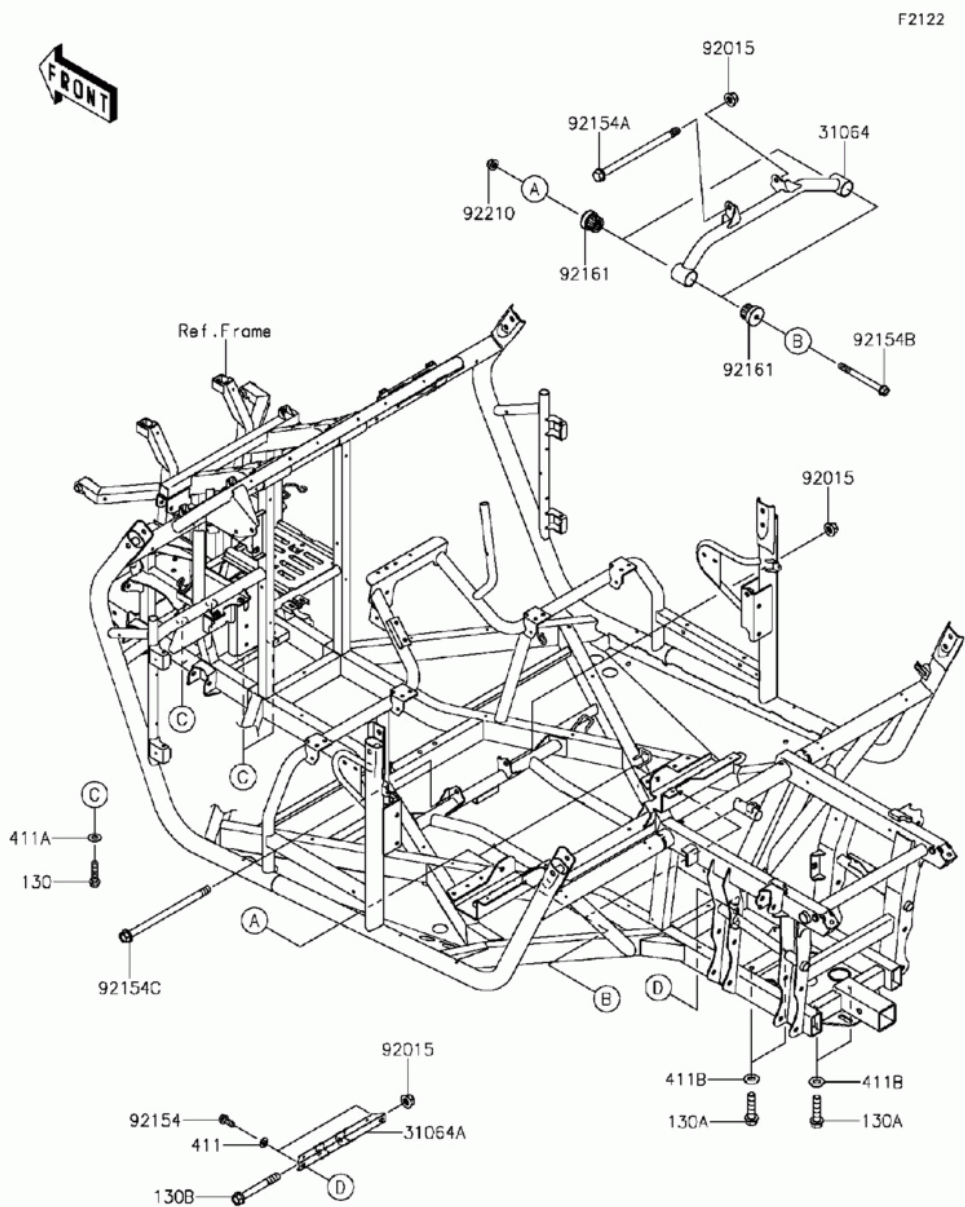

СПИСОК ДЕТАЛЕЙ ДЛЯ "ENGINE MOUNT" KAWASAKI TERYX (KRF800-BFF)

//OEM.MOTO-ALL.RU/

ТЕЛ.: +7 (495) 177-12-75

СПИСОК ДЕТАЛЕЙ ДЛЯ "ENGINE MOUNT" KAWASAKI TERYX (KRF800-BFF)

//OEM.MOTO-ALL.RU/

ТЕЛ.: +7 (495) 177-12-75

№	№ OEM	наличие / срок поставки	Наименование	Кол-во в узле
130	130BA1040	Срок поставки от 22 дней	BOLT-FLANGED,10X40	4
130A	130BA1250	Срок поставки от 22 дней	BOLT-FLANGED	4
130B	130BA1295	Срок поставки от 22 дней	BOLT-FLANGED,12X95	1
411	411AA0800	Срок поставки от 22 дней	WASHER-PLAIN	2
411A	411AA1000	Срок поставки от 3 дней	WASHER-PLAIN,10MM	4
411B	411AA1200	Срок поставки от 22 дней	WASHER-PLAIN,12MM	4
31064	31064-0621	Срок поставки от 19 дней	PIPE-COMP,RR FRAME	1
31064A	31064-0626	Срок поставки от 19 дней	PIPE-COMP,RR GEARCASE	1
92015	92015-1433	Срок поставки от 22 дней	NUT,12MM	3
92154	92154-1130	Срок поставки от 19 дней	BOLT,FLANGED,8X20	2
92154A	92154-1131	Срок поставки от 19 дней	BOLT,FLANGED,12X190	1
92154B	92154-1132	Срок поставки от 19 дней	BOLT,FLANGED,10X105	2
92154C	92154-1133	Срок поставки от 19 дней	BOLT,FLANGED,12X200	1
92161	92161-0423	Срок поставки от 22 дней	DAMPER	4
92210	92210-0276	Срок поставки от 22 дней	NUT,LOCK,FLANGED,10MM	2