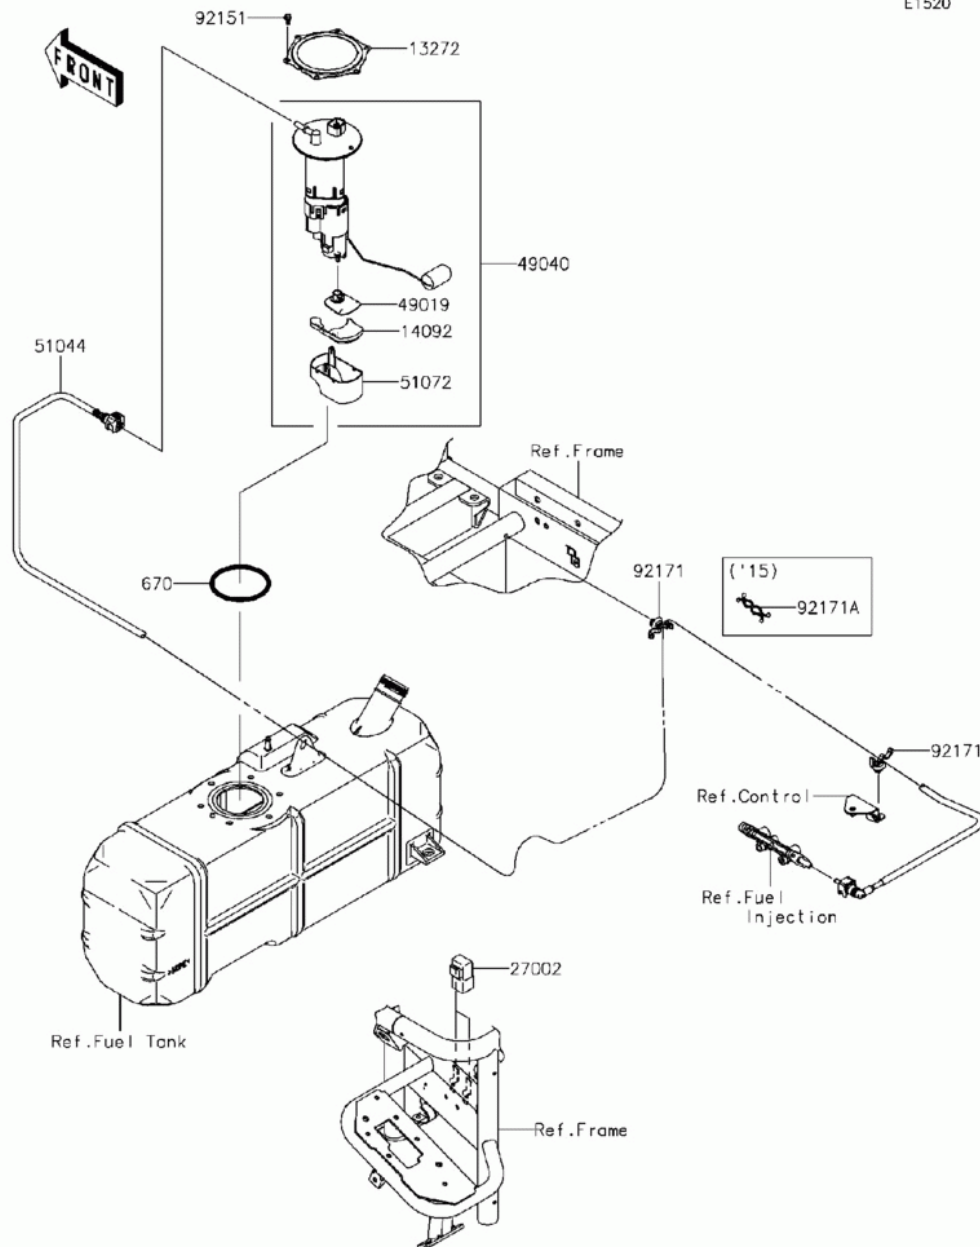

СПИСОК ДЕТАЛЕЙ ДЛЯ "FUEL PUMP" KAWASAKI MULE 4010 TRANS4X4 (KAF620-RFF)

//OEM.MOTO-ALL.RU/

ТЕЛ.: +7 (495) 177-12-75

E1520

СПИСОК ДЕТАЛЕЙ ДЛЯ "FUEL PUMP" KAWASAKI MULE 4010 TRANS4X4 (KAF620-RFF)

//OEM.MOTO-ALL.RU/

ТЕЛ.: +7 (495) 177-12-75

№	№ OEM	наличие / срок поставки	Наименование	Кол-во в узле
670	670E5090	Срок поставки от 22 дней	O RING	1
13272	13272-1398	Срок поставки от 22 дней	PLATE	1
14092	14092-1044	Срок поставки от 22 дней	COVER	1
27002	27002-1088	Срок поставки от 22 дней	RELAY-ASSY	2
49019	49019-0013	Срок поставки от 22 дней	FILTER-FUEL	1
49040	49040-0718	Срок поставки от 22 дней	PUMP-FUEL	1
51044	51044-0737	Срок поставки от 22 дней	TUBE-ASSY,FUEL	1
51072	51072-0003	Срок поставки от 22 дней	CHAMBER-FUEL	1
92151	92151-1754	Срок поставки от 22 дней	BOLT,FLANGED,5X11.5	6
92171	92171-0453	Срок поставки от 22 дней	CLAMP	2
92171A	92171-0476	Срок поставки от 22 дней	CLAMP	1